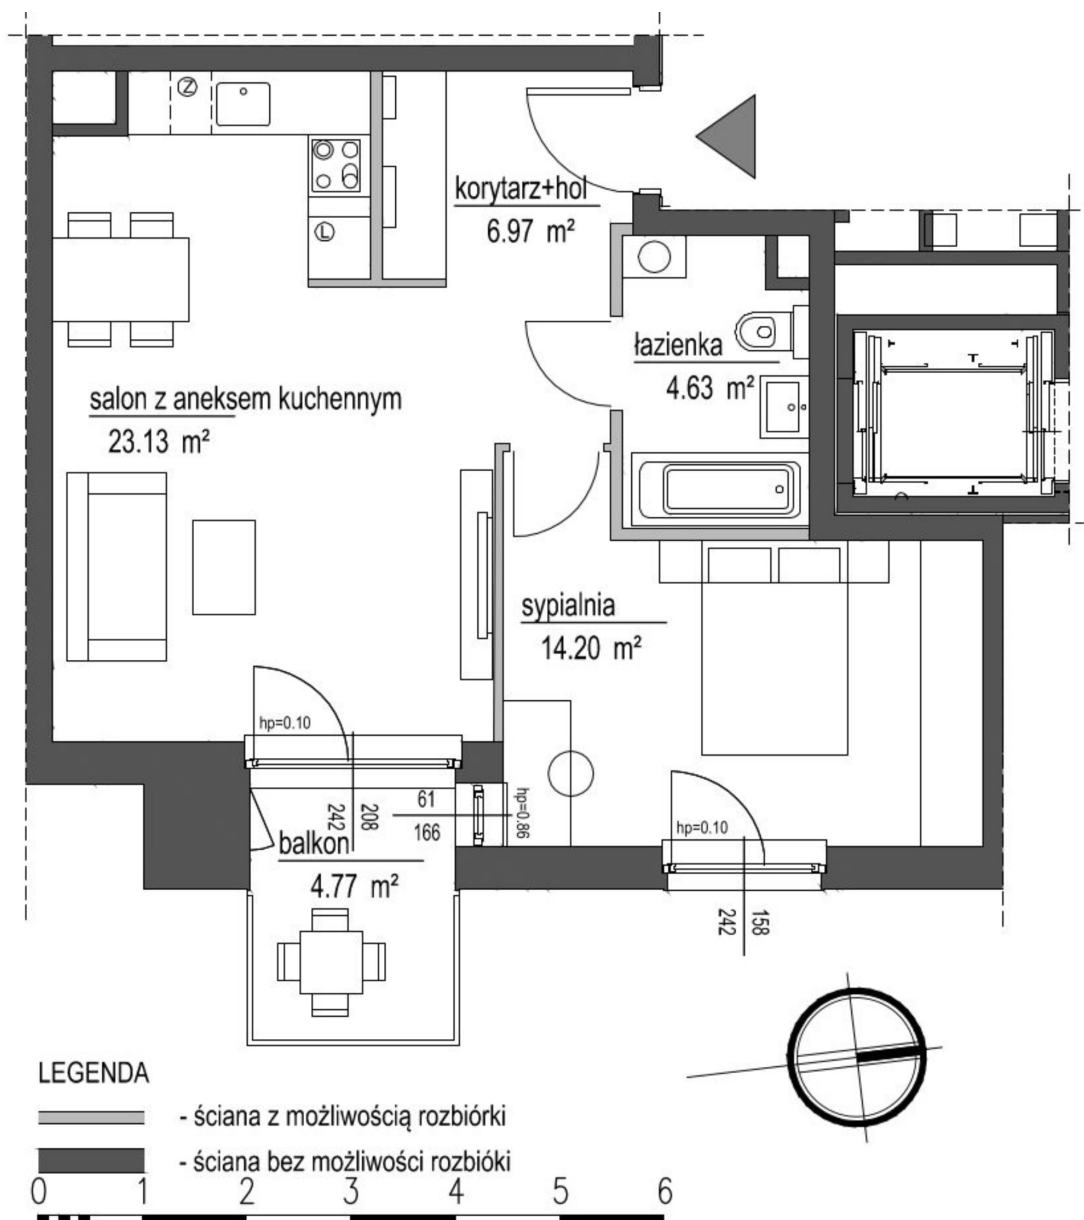

## Szumu Drzew i Kwiatu Paproci K33-1 mieszkanie 4

<b>Numer:</b>	4
<b>Klatka:</b>	1
<b>Piętro:</b>	Piętro I
<b>Metraż:</b>	48,93 m <sup>2</sup>
<b>Pokoje:</b>	2
<b>Cena brutto / m<sup>2</sup>:</b>	24 000 zł
<b>Cena brutto:</b>	1 174 300 zł

Dane zawarte w powyższej karcie mieszkania są wyłącznie informacją handlową i nie stanowią oferty w rozumieniu Kodeksu Cywilnego. Karta została sporządzona w oparciu o projekt budowlany, mogą wystąpić niewielkie różnice w powierzchniach związane z koordynacją branżową. Powierzchnie podano z uwzględnieniem wypraw tynkarskich i wykończeń. Przedstawiona aranżacja mieszkania ma charakter poglądowy.