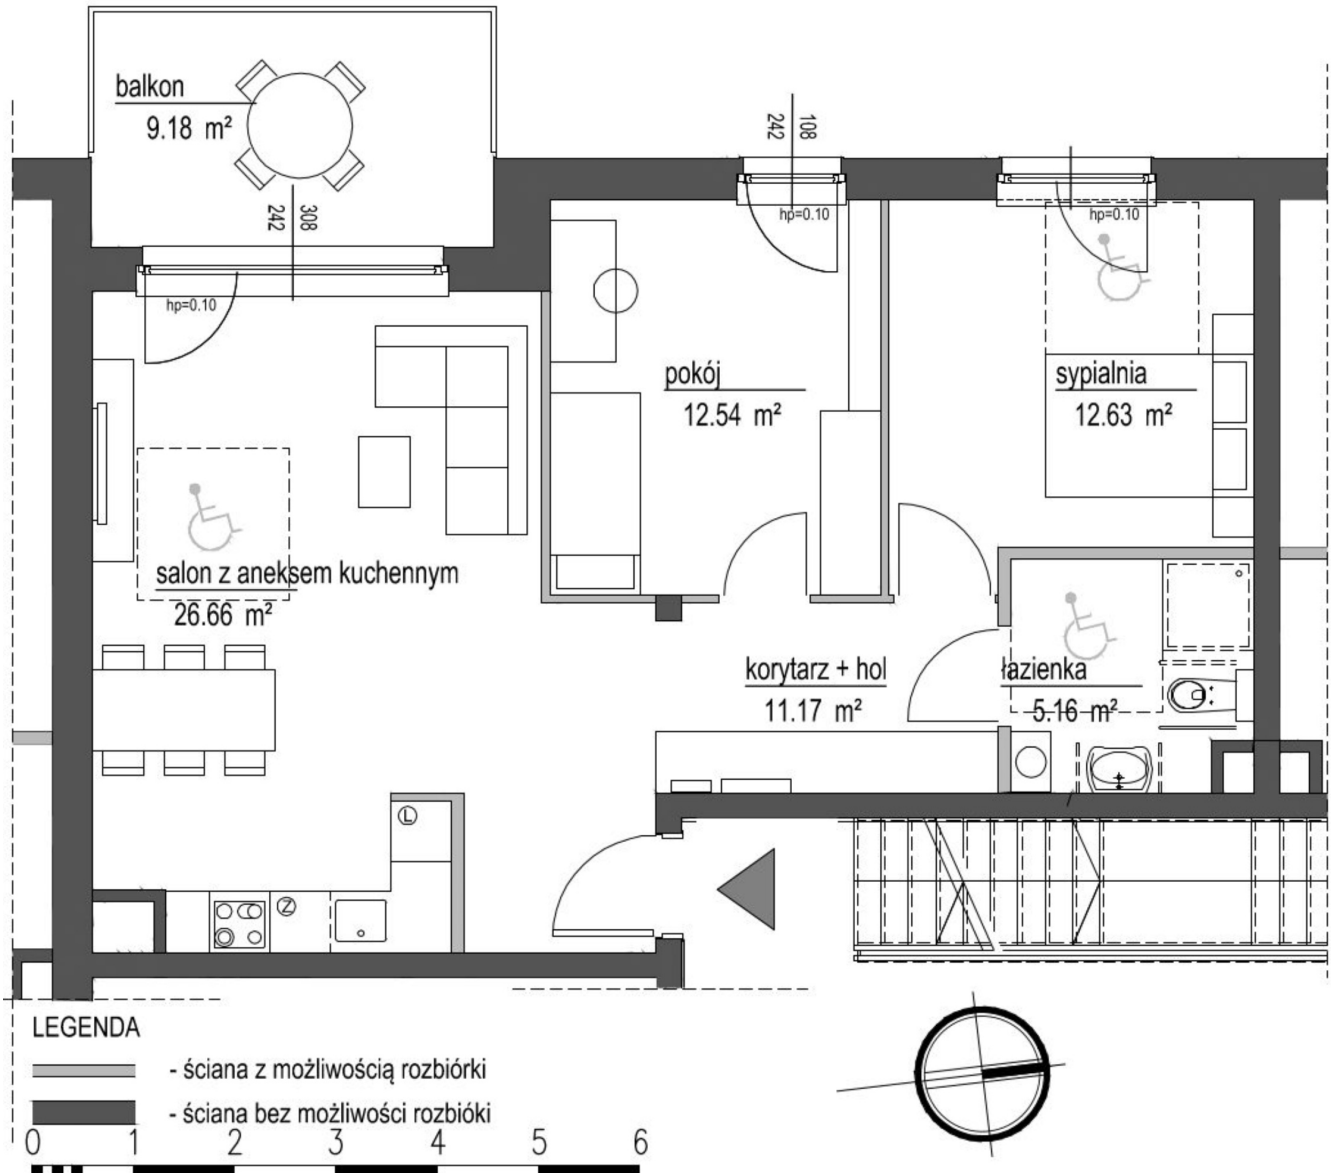

## Szumu Drzew i Kwiatu Paproci K33-1 mieszkanie 5

Numer:	5
Klatka:	1
Piętro:	Piętro I
Metraż:	68,16 m <sup>2</sup>
Pokoje:	3
Cena brutto / m <sup>2</sup> :	22 999 zł
Cena brutto:	1 567 600 zł

Dane zawarte w powyższej karcie mieszkania są wyłącznie informacją handlową i nie stanowią oferty w rozumieniu Kodeksu Cywilnego. Karta została sporządzona w oparciu o projekt budowlany, mogą wystąpić niewielkie różnice w powierzchniach związane z koordynacją branżową. Powierzchnie podano z uwzględnieniem wypraw tynkarskich i wykończeń. Przedstawiona aranżacja mieszkania ma charakter poglądowy.