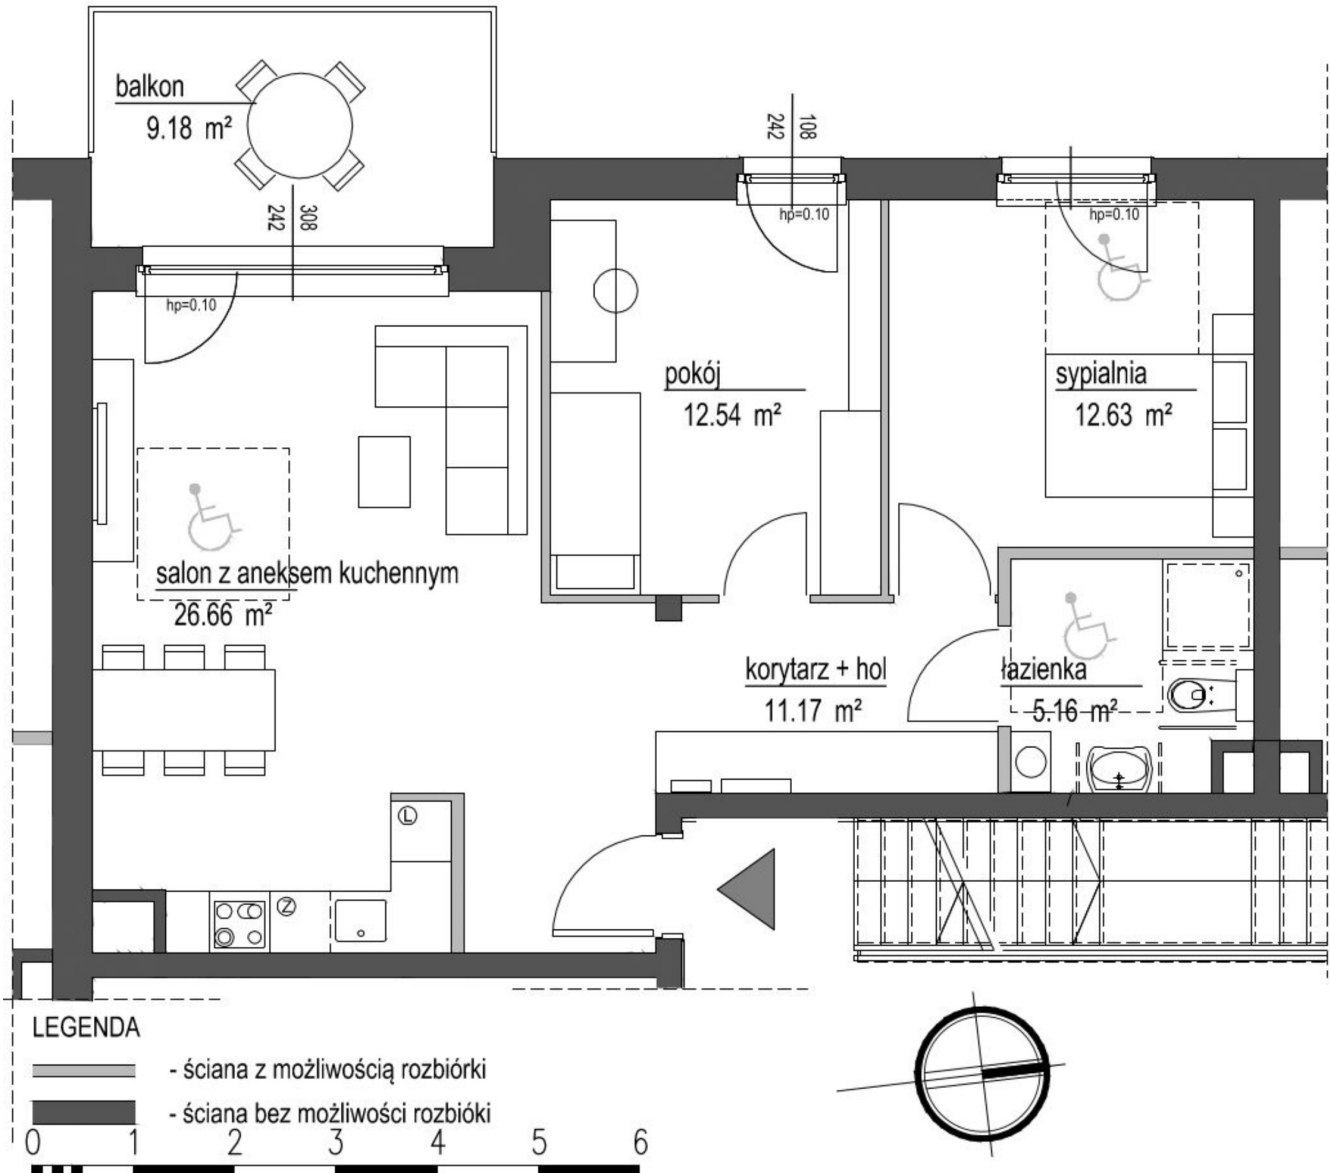

Szumu Drzew i Kwiatu Paproci K33-1 mieszkanie 5

Numer:	5
Klatka:	1
Piętro:	Piętro I
Metraż:	68,16 m ²
Pokoje:	3
Cena brutto / m ² :	22 999 zł
Cena brutto:	1 567 600 zł

Dane zawarte w powyższej karcie mieszkania są wyłącznie informacją handlową i nie stanowią oferty w rozumieniu Kodeksu Cywilnego. Karta została sporządzona w oparciu o projekt budowlany, mogą wystąpić niewielkie różnice w powierzchniach związane z koordynacją branżową. Powierzchnie podano z uwzględnieniem wypraw tynkarskich i wykończeń. Przedstawiona aranżacja mieszkania ma charakter poglądowy.