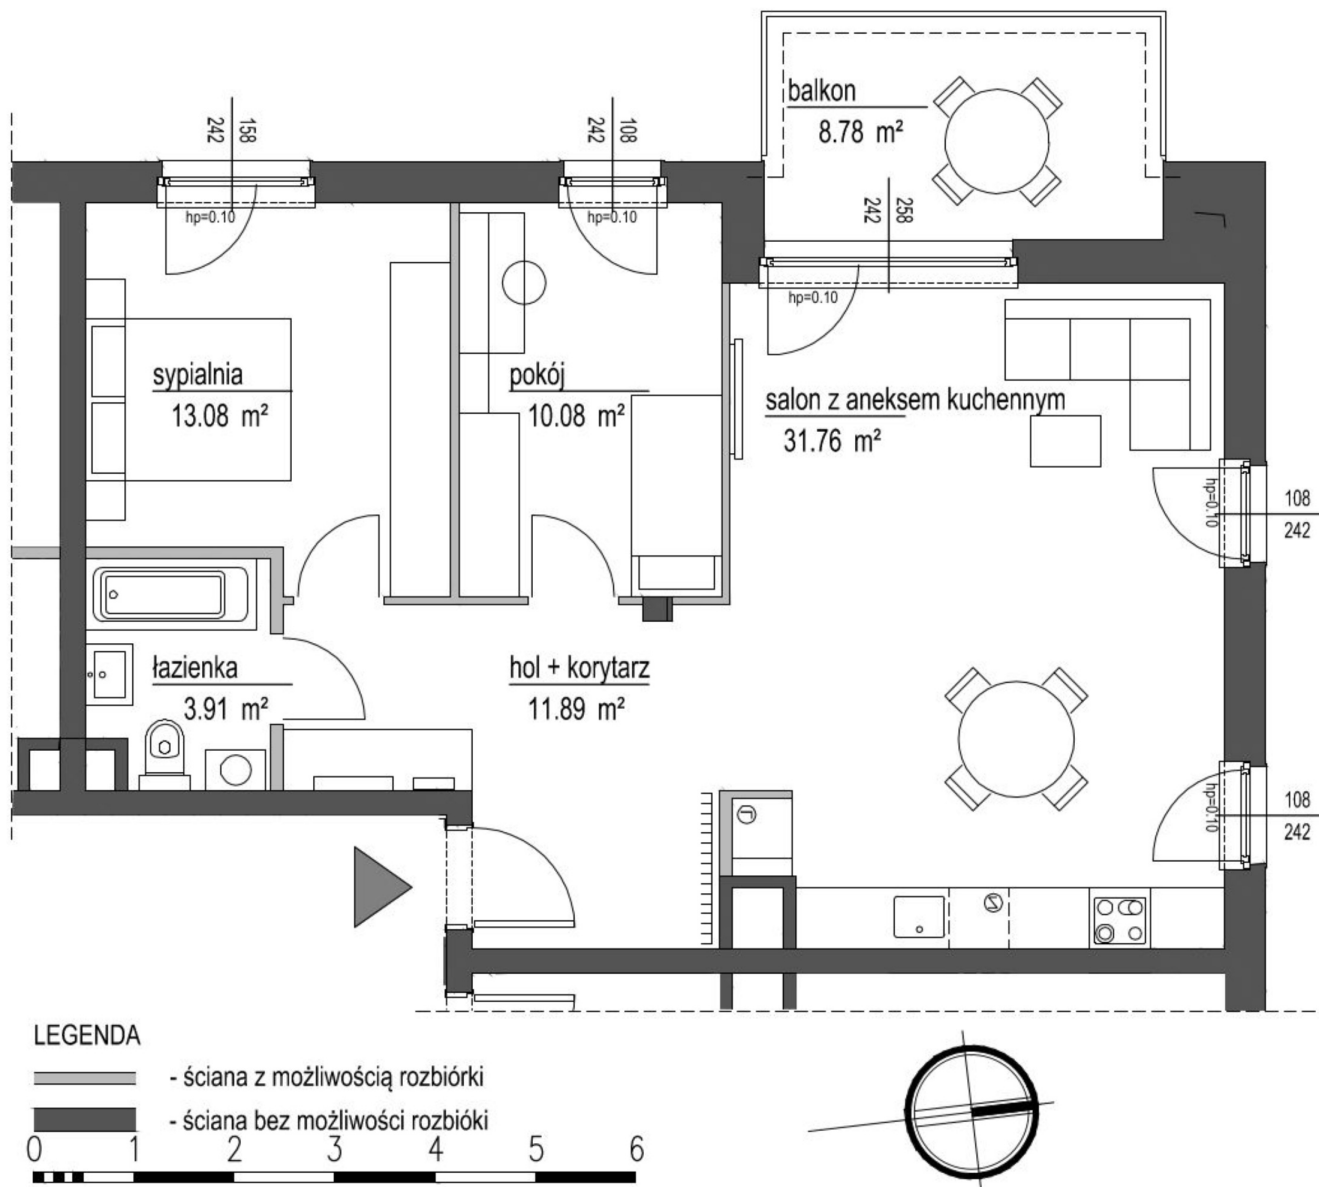

## Szumu Drzew i Kwiatu Paproci K33-1 mieszkanie 6

<b>Numer:</b>	6
<b>Klatka:</b>	1
<b>Piętro:</b>	Piętro I
<b>Metraż:</b>	70,72 m <sup>2</sup>
<b>Pokoje:</b>	3
<b>Cena brutto / m<sup>2</sup>:</b>	23 500 zł
<b>Cena brutto:</b>	1 661 900 zł