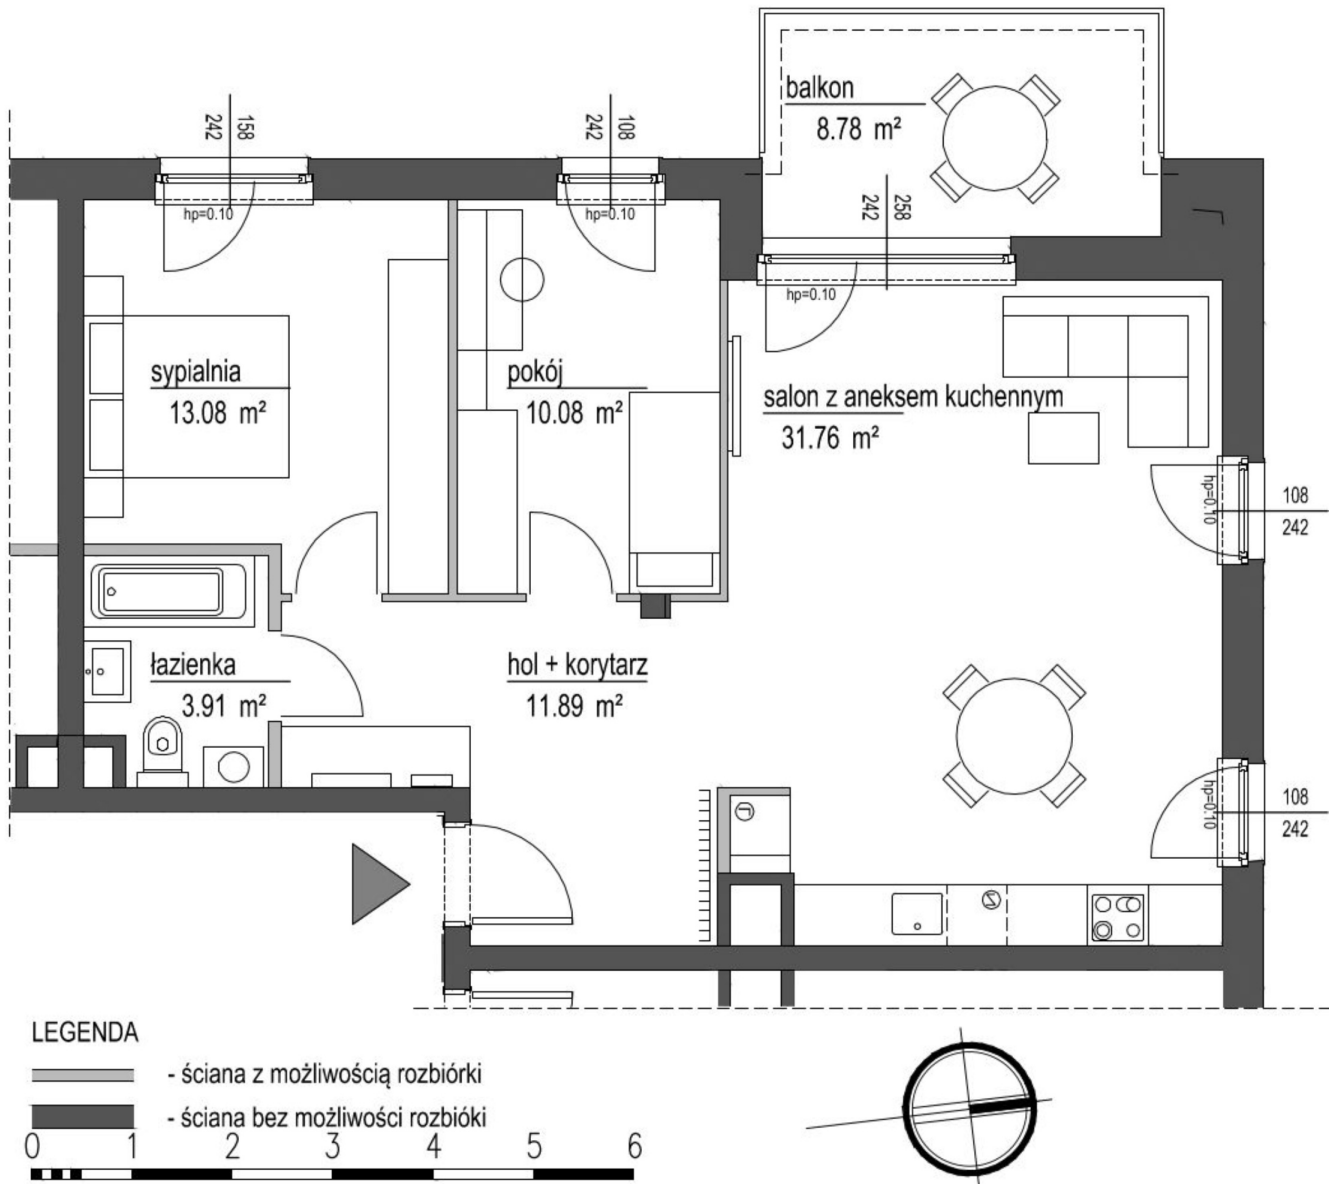

Szumu Drzew i Kwiatu Paproci K33-1 mieszkanie 6

Numer:	6
Klatka:	1
Piętro:	Piętro I
Metraż:	70,72 m ²
Pokoje:	3
Cena brutto / m²:	23 500 zł
Cena brutto:	1 661 900 zł

Dane zawarte w powyższej karcie mieszkania są wyłącznie informacją handlową i nie stanowią oferty w rozumieniu Kodeksu Cywilnego. Karta została sporządzona w oparciu o projekt budowlany, mogą wystąpić niewielkie różnice w powierzchniach związane z koordynacją branżową. Powierzchnie podano z uwzględnieniem wypraw tynkarskich i wykończeń. Przedstawiona aranżacja mieszkania ma charakter poglądowy.