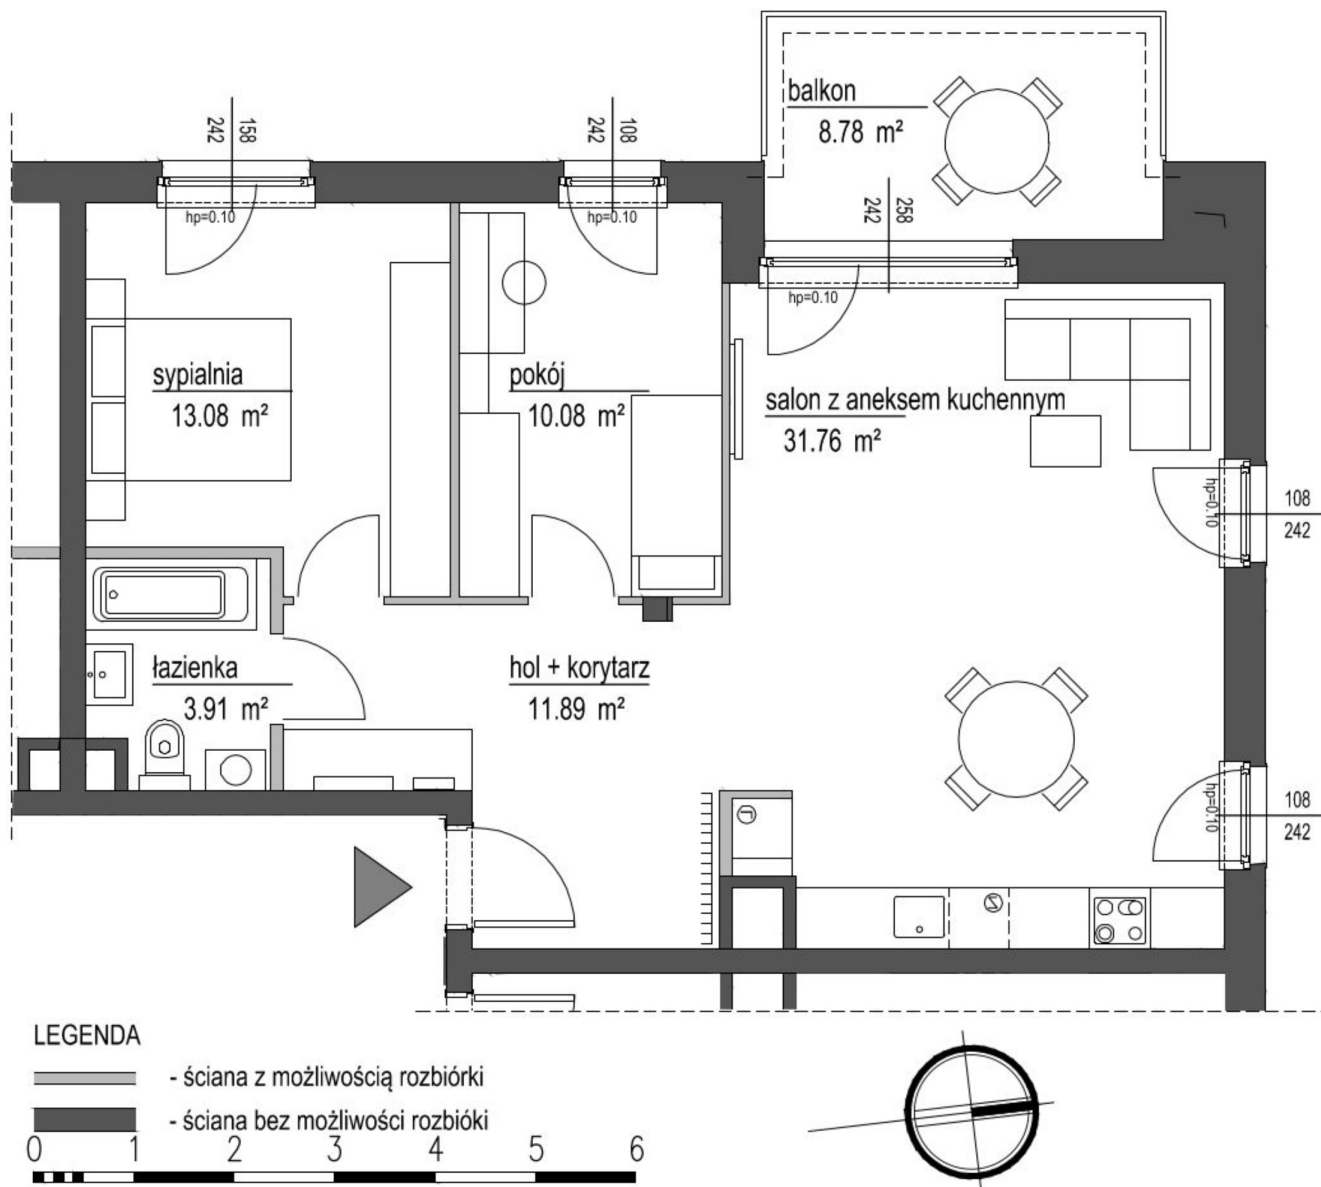

Szumu Drzew i Kwiatu Paproci K33-1 mieszkanie 6

Numer:	6
Klatka:	1
Piętro:	Piętro I
Metraż:	70,72 m ²
Pokoje:	3
Cena brutto / m²:	23 500 zł
Cena brutto:	1 661 900 zł