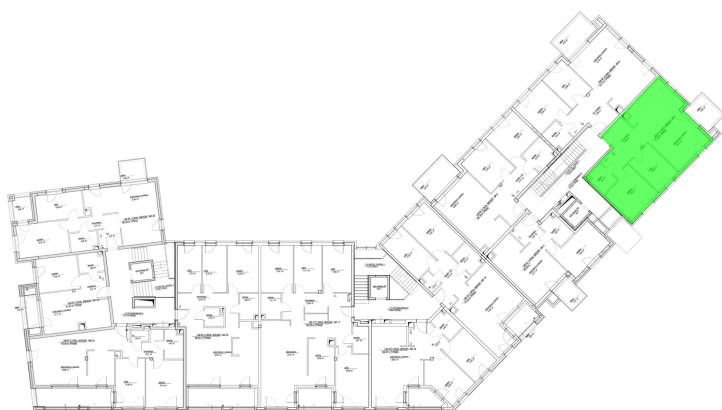

Szumu Drzew i Kwiatu Paproci K33-1 mieszkanie 7

Numer:	7
Klatka:	1
Piętro:	Piętro I
Metraż:	71,43 m ²
Pokoje:	3
Cena brutto / m²:	21 999 zł
Cena brutto:	1 571 400 zł

Dane zawarte w powyższej karcie mieszkania są wyłącznie informacją handlową i nie stanowią oferty w rozumieniu Kodeksu Cywilnego. Karta została sporządzona w oparciu o projekt budowlany, mogą wystąpić niewielkie różnice w powierzchniach związane z koordynacją branżową. Powierzchnie podano z uwzględnieniem wypraw tynkarskich i wykończeń. Przedstawiona aranżacja mieszkania ma charakter poglądowy.