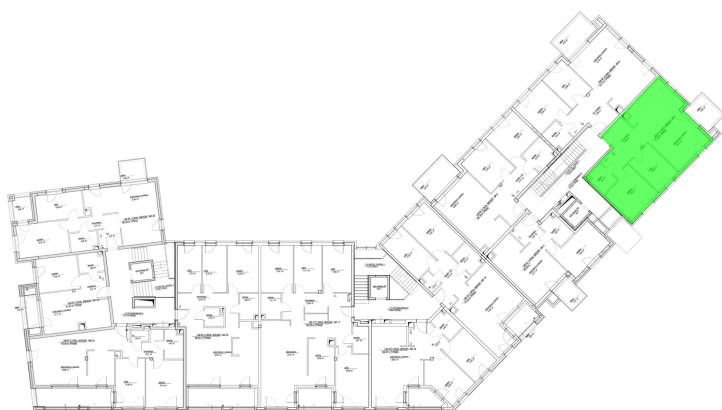

Szumu Drzew i Kwiatu Paproci K33-1 mieszkanie 7

Numer:	7
Klatka:	1
Piętro:	Piętro I
Metraż:	71,43 m ²
Pokoje:	3
Cena brutto / m ² :	21 999 zł
Cena brutto:	1 571 400 zł

Dane zawarte w powyższej karcie mieszkania są wyłącznie informacją handlową i nie stanowią oferty w rozumieniu Kodeksu Cywilnego. Karta została sporządzona w oparciu o projekt budowlany, mogą wystąpić niewielkie różnice w powierzchniach związane z koordynacją branżową. Powierzchnie podano z uwzględnieniem wypraw tynkarskich i wykończeń. Przedstawiona aranżacja mieszkania ma charakter poglądowy.