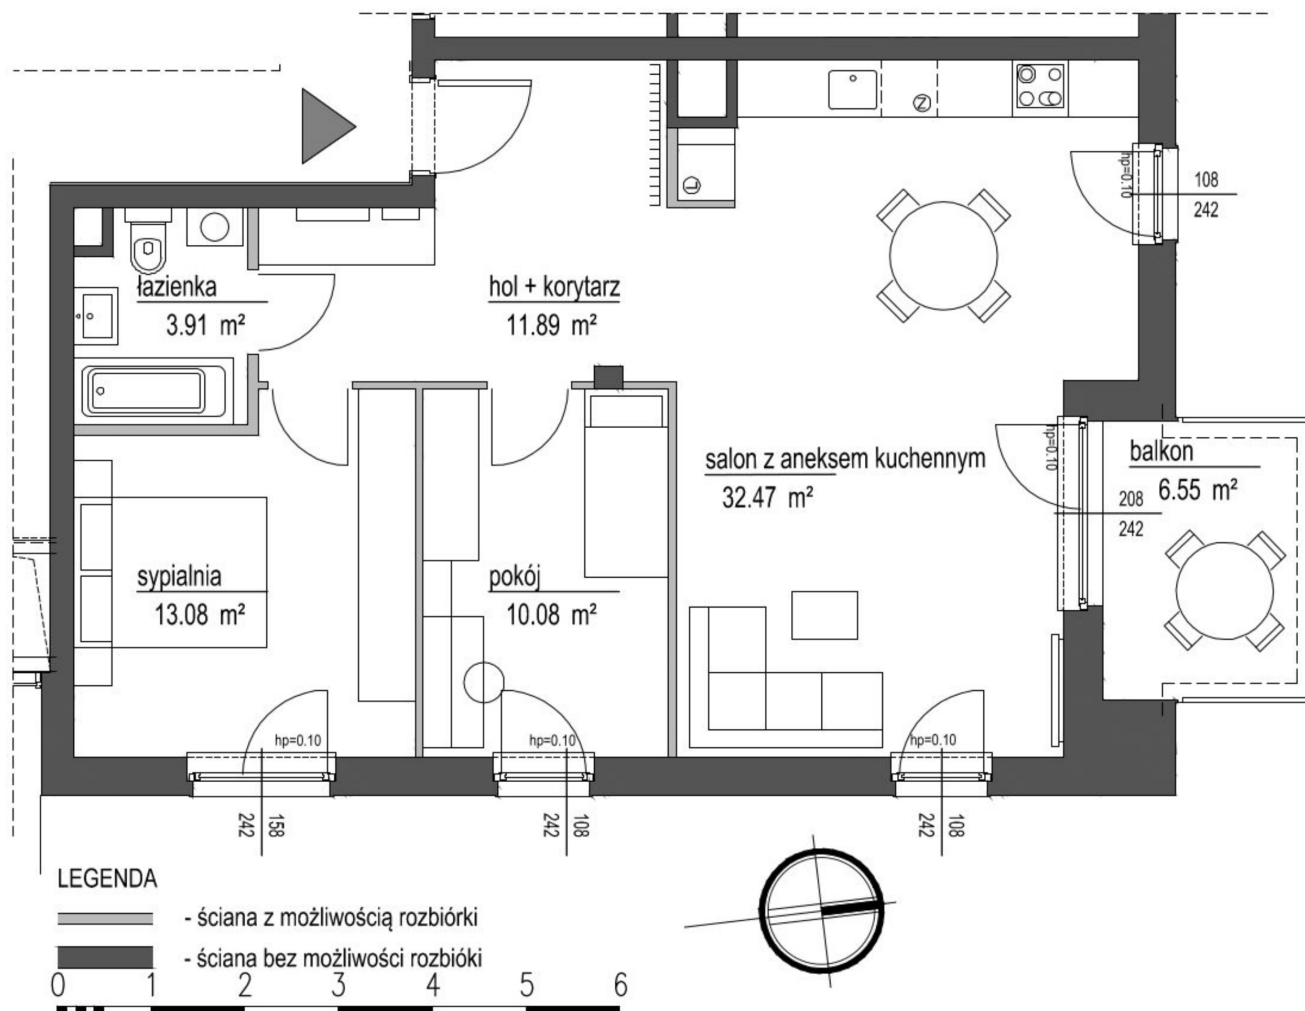

Szumu Drzew i Kwiatu Paproci K33-1 mieszkanie 7

Numer:	7
Klatka:	1
Piętro:	Piętro I
Metraż:	71,43 m ²
Pokoje:	3
Cena brutto / m²:	21 999 zł
Cena brutto:	1 571 400 zł

Dane zawarte w powyższej karcie mieszkania są wyłącznie informacją handlową i nie stanowią oferty w rozumieniu Kodeksu Cywilnego. Karta została sporządzona w oparciu o projekt budowlany, mogą wystąpić niewielkie różnice w powierzchniach związane z koordynacją branżową. Powierzchnie podano z uwzględnieniem wypraw tynkarskich i wykończeń. Przedstawiona aranżacja mieszkania ma charakter poglądowy.