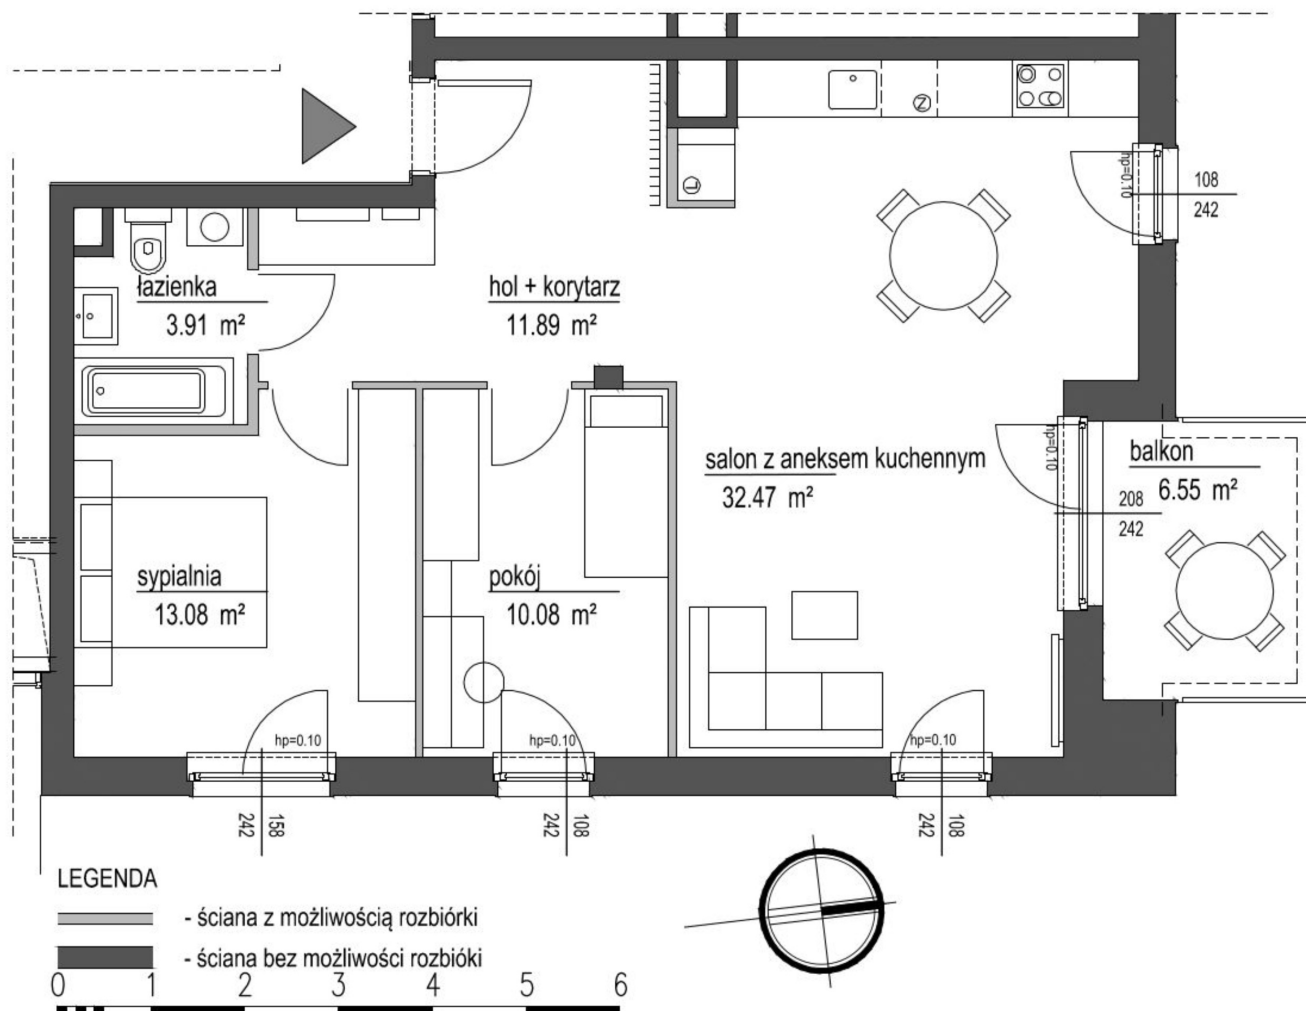

Szumu Drzew i Kwiatu Paproci K33-1 mieszkanie 7

Numer:	7
Klatka:	1
Piętro:	Piętro I
Metraż:	71,43 m ²
Pokoje:	3
Cena brutto / m ² :	21 999 zł
Cena brutto:	1 571 400 zł

Dane zawarte w powyższej karcie mieszkania są wyłącznie informacją handlową i nie stanowią oferty w rozumieniu Kodeksu Cywilnego. Karta została sporządzona w oparciu o projekt budowlany, mogą wystąpić niewielkie różnice w powierzchniach związane z koordynacją branżową. Powierzchnie podano z uwzględnieniem wypraw tynkarskich i wykończeń. Przedstawiona aranżacja mieszkania ma charakter poglądowy.