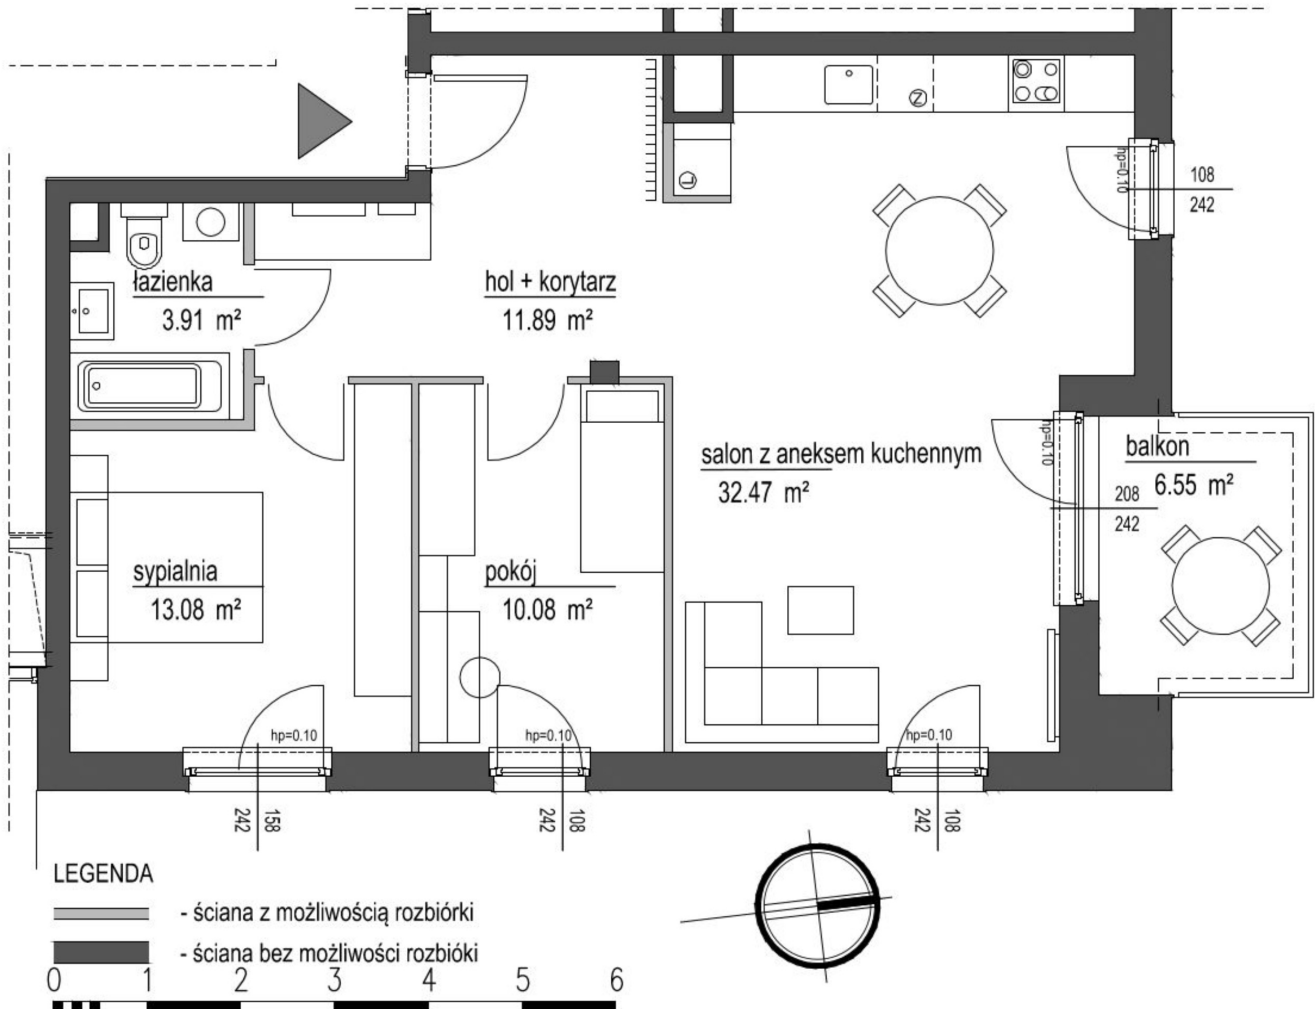

Szumu Drzew i Kwiatu Paproci K33-1 mieszkanie 7

Numer:	7
Klatka:	1
Piętro:	Piętro I
Metraż:	71,43 m ²
Pokoje:	3
Cena brutto / m²:	21 999 zł
Cena brutto:	1 571 400 zł

Dane zawarte w powyższej karcie mieszkania są wyłącznie informacją handlową i nie stanowią oferty w rozumieniu Kodeksu Cywilnego. Karta została sporządzona w oparciu o projekt budowlany, mogą wystąpić niewielkie różnice w powierzchniach związane z koordynacją branżową. Powierzchnie podano z uwzględnieniem wypraw tynkarskich i wykończeń. Przedstawiona aranżacja mieszkania ma charakter poglądowy.