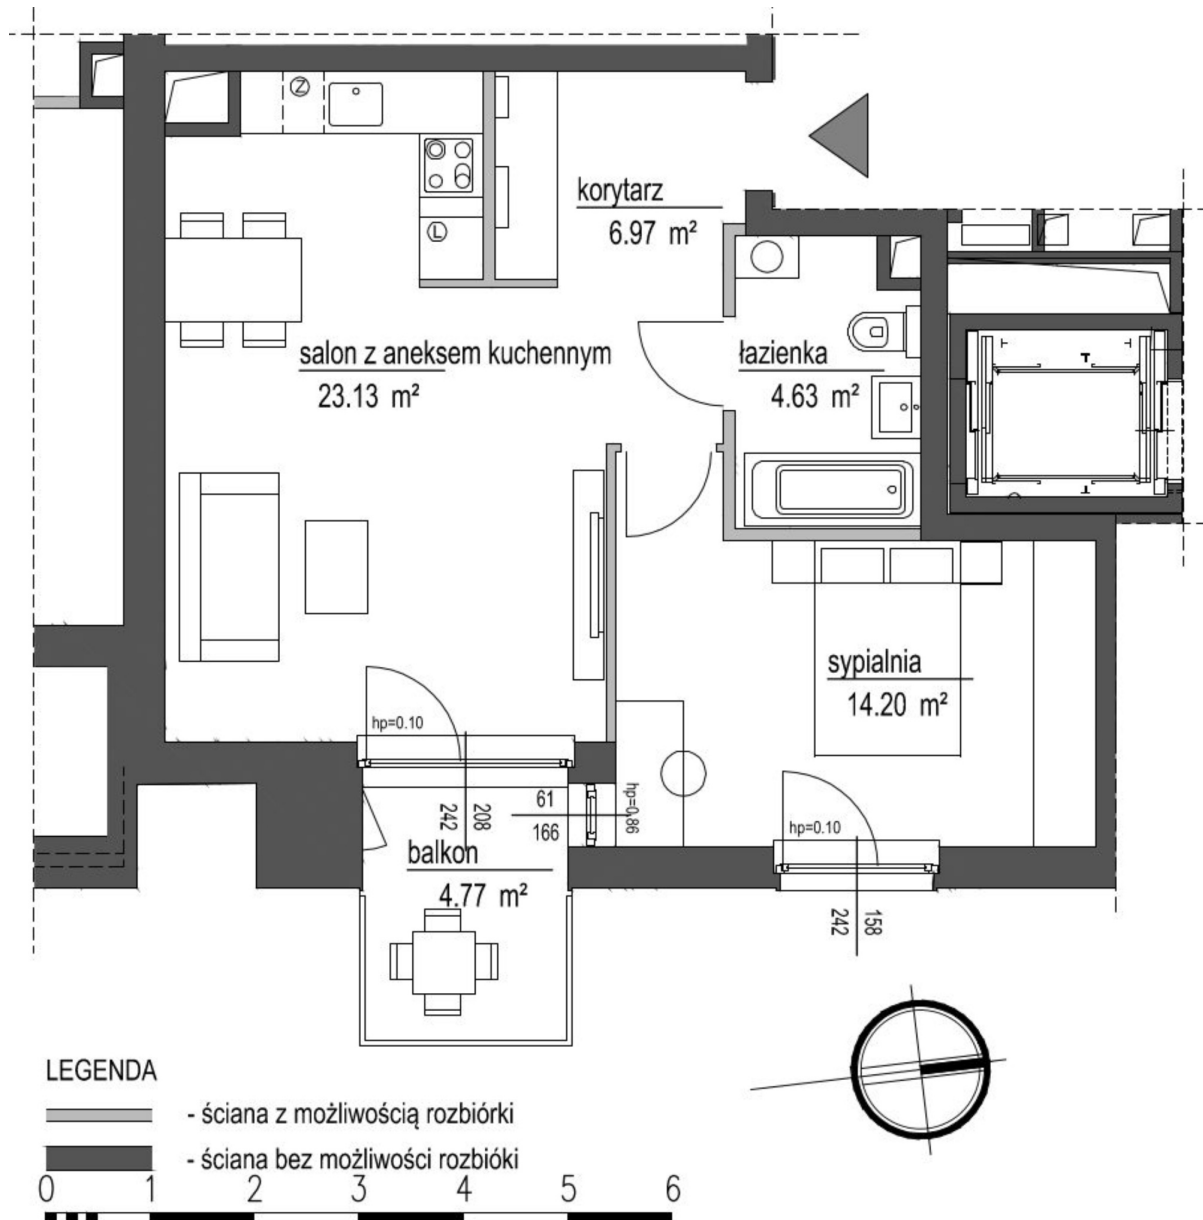

Szumu Drzew i Kwiatu Paproci K33-1 mieszkanie 8

Numer:	8
Klatka:	1
Piętro:	Piętro II
Metraż:	48,93 m ²
Pokoje:	2
Cena brutto / m²:	24 498 zł
Cena brutto:	1 198 700 zł

Dane zawarte w powyższej karcie mieszkania są wyłącznie informacją handlową i nie stanowią oferty w rozumieniu Kodeksu Cywilnego. Karta została sporządzona w oparciu o projekt budowlany, mogą wystąpić niewielkie różnice w powierzchniach związane z koordynacją branżową. Powierzchnie podano z uwzględnieniem wypraw tynkarskich i wykończeń. Przedstawiona aranżacja mieszkania ma charakter poglądowy.