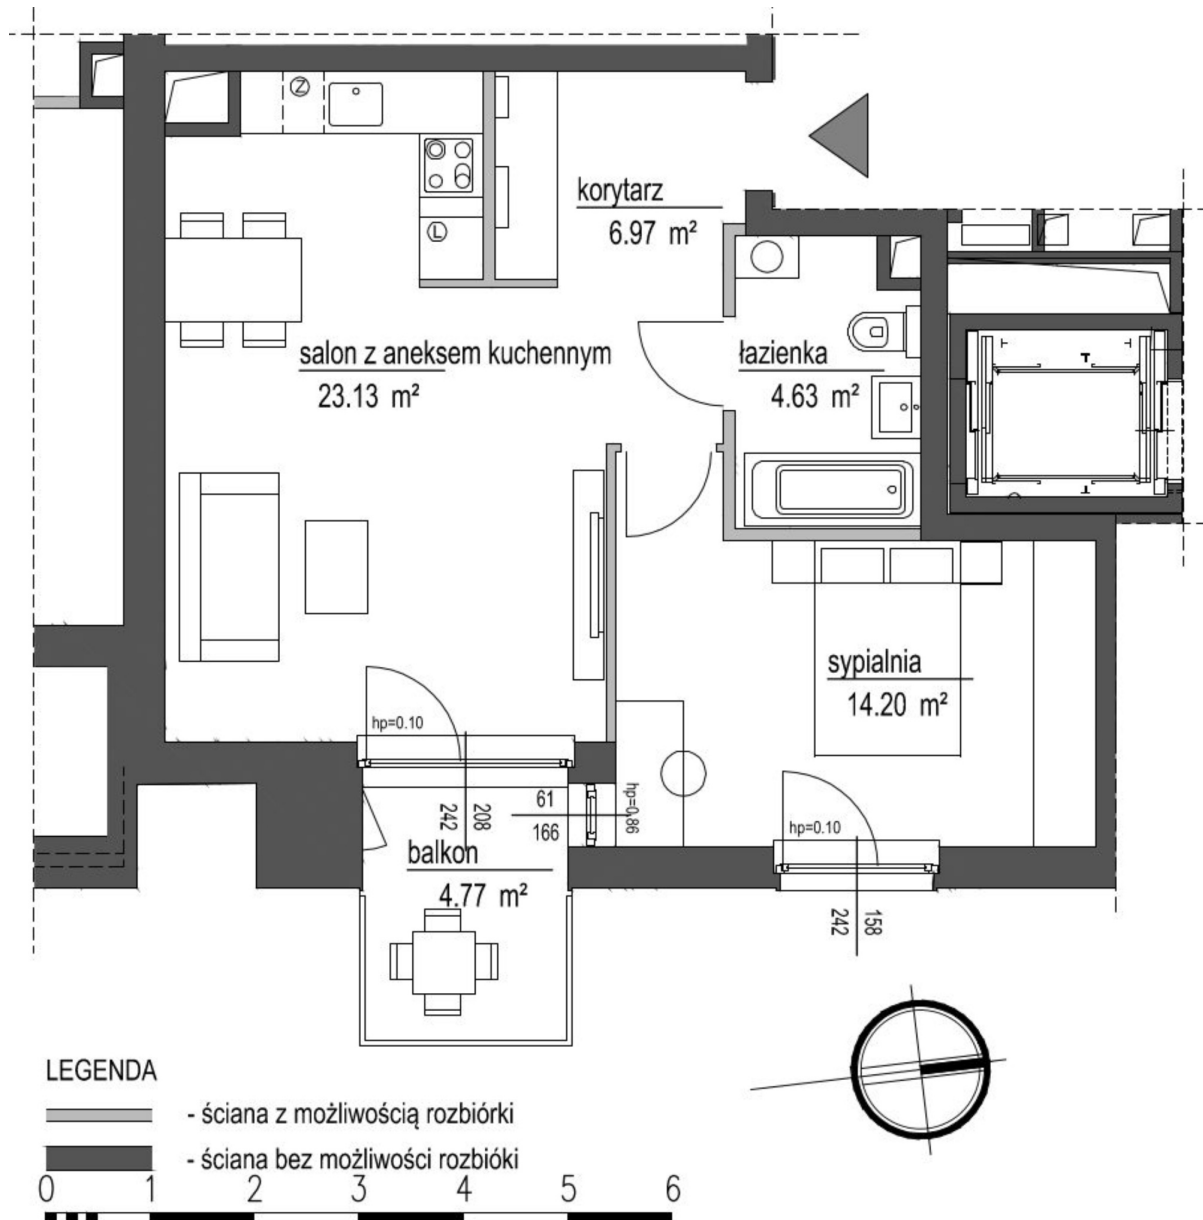

## Szumu Drzew i Kwiatu Paproci K33-1 mieszkanie 8

<b>Numer:</b>	8
<b>Klatka:</b>	1
<b>Piętro:</b>	Piętro II
<b>Metraż:</b>	48,93 m <sup>2</sup>
<b>Pokoje:</b>	2
<b>Cena brutto / m<sup>2</sup>:</b>	24 498 zł
<b>Cena brutto:</b>	1 198 700 zł

Dane zawarte w powyższej karcie mieszkania są wyłącznie informacją handlową i nie stanowią oferty w rozumieniu Kodeksu Cywilnego. Karta została sporządzona w oparciu o projekt budowlany, mogą wystąpić niewielkie różnice w powierzchniach związane z koordynacją branżową. Powierzchnie podano z uwzględnieniem wypraw tynkarskich i wykończeń. Przedstawiona aranżacja mieszkania ma charakter poglądowy.