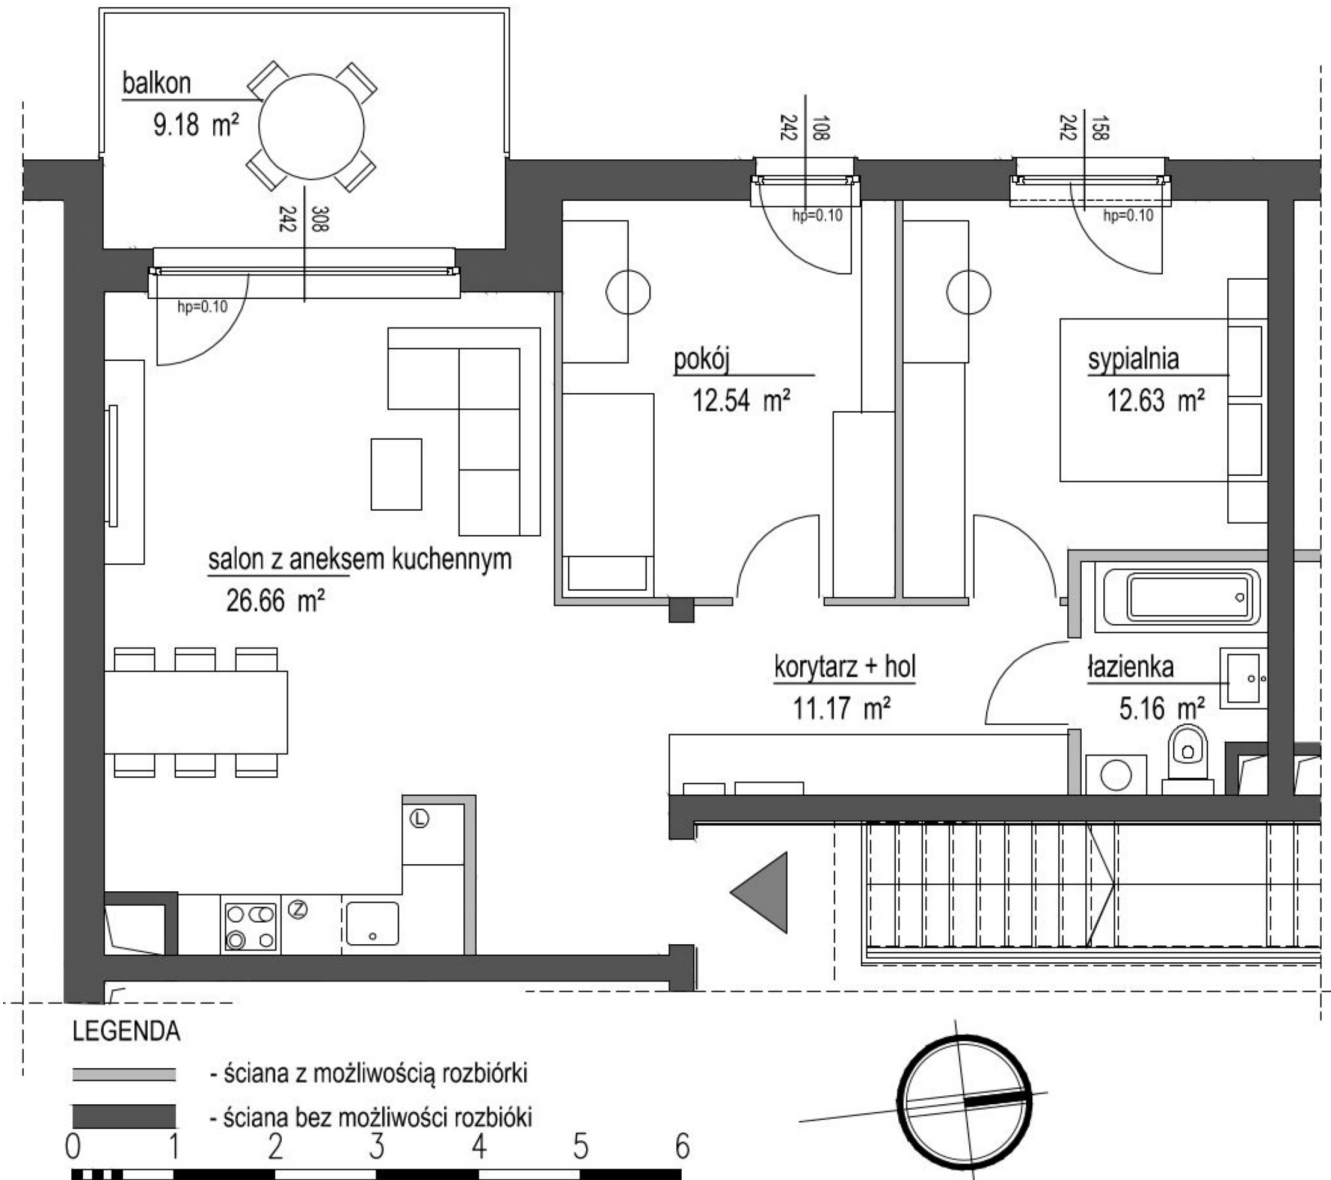

Szumu Drzew i Kwiatu Paproci K33-1 mieszkanie 9

Numer:	9
Klatka:	1
Piętro:	Piętro II
Metraż:	68,16 m ²
Pokoje:	3
Cena brutto / m²:	23 499 zł
Cena brutto:	1 601 700 zł

Dane zawarte w powyższej karcie mieszkania są wyłącznie informacją handlową i nie stanowią oferty w rozumieniu Kodeksu Cywilnego. Karta została sporządzona w oparciu o projekt budowlany, mogą wystąpić niewielkie różnice w powierzchniach związane z koordynacją branżową. Powierzchnie podano z uwzględnieniem wypraw tynkarskich i wykończeń. Przedstawiona aranżacja mieszkania ma charakter poglądowy.