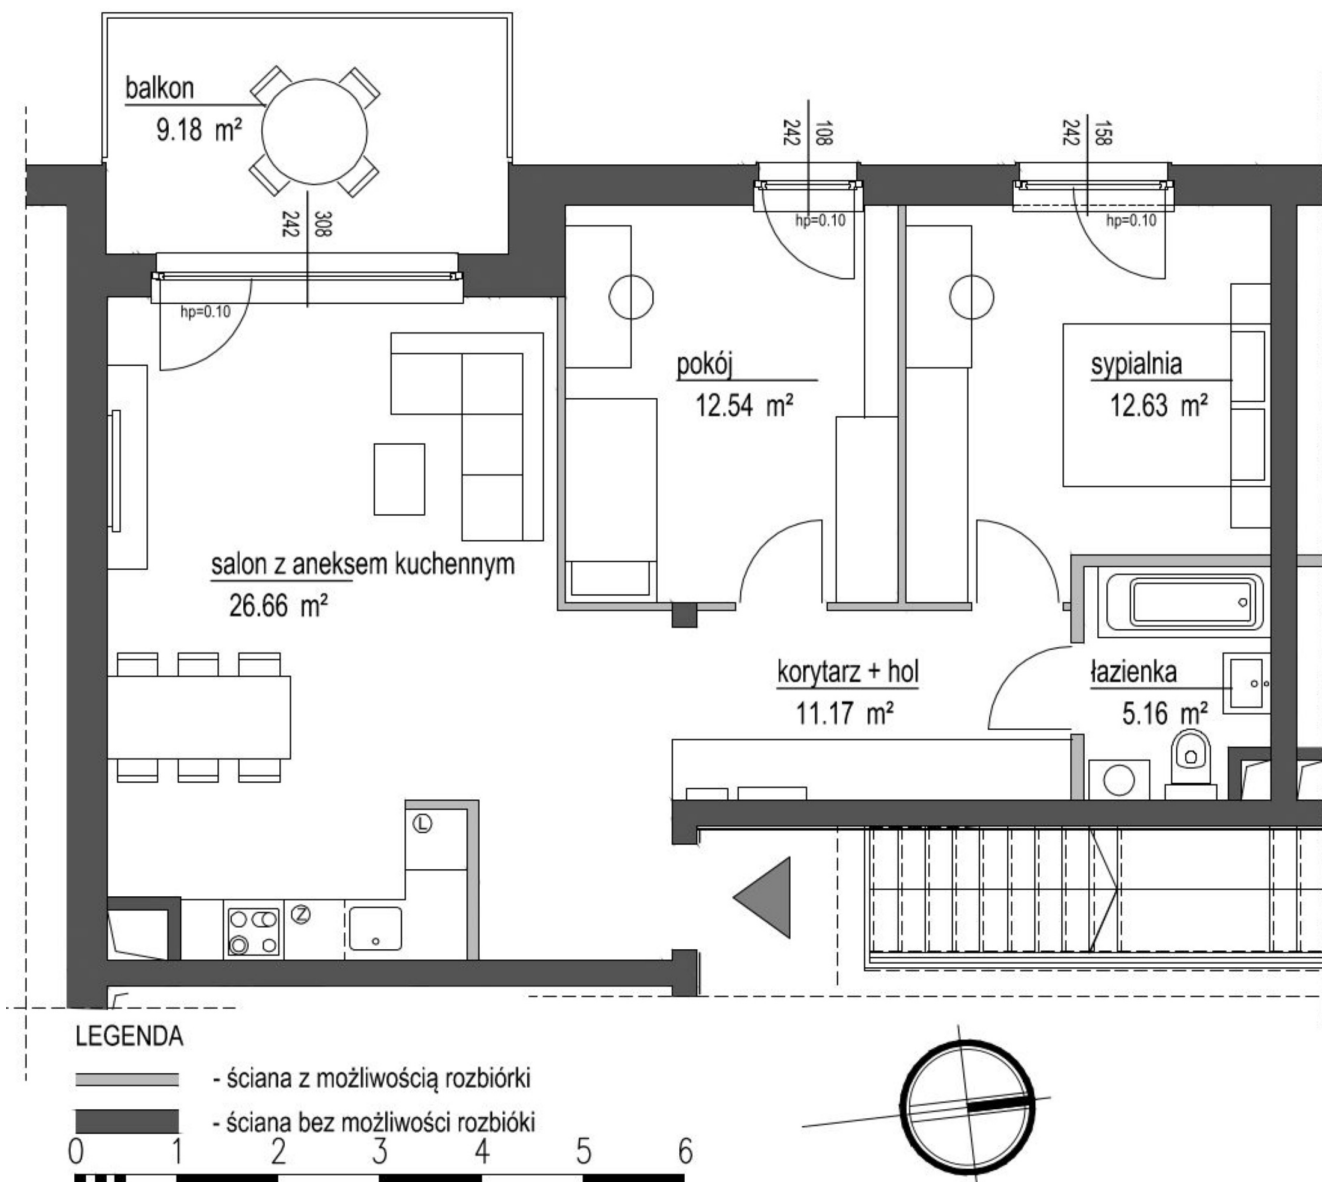

Szumu Drzew i Kwiatu Paproci K33-1 mieszkanie 9

Numer:	9
Klatka:	1
Piętro:	Piętro II
Metraż:	68,16 m ²
Pokoje:	3
Cena brutto / m ² :	23 499 zł
Cena brutto:	1 601 700 zł