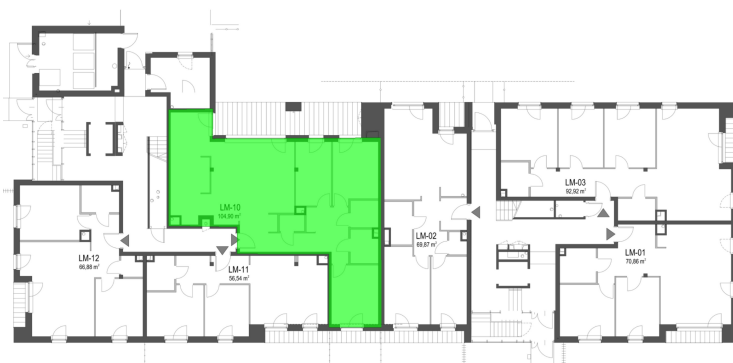

Szumu Drzew i Kwiatu Paproci K33-2 mieszkanie 10

Numer:	10
Klatka:	2
Piętro:	Parter
Metraż:	104,90 m ²
Pokoje:	4
Cena brutto / m ² :	20 800 zł
Cena brutto:	2 181 920 zł

Dane zawarte w powyższej karcie mieszkania są wyłącznie informacją handlową i nie stanowią oferty w rozumieniu Kodeksu Cywilnego. Karta została sporządzona w oparciu o projekt budowlany, mogą wystąpić niewielkie różnice w powierzchniach związane z koordynacją branżową. Powierzchnie podano z uwzględnieniem wypraw tynkarskich i wykończeń. Przedstawiona aranżacja mieszkania ma charakter poglądowy.