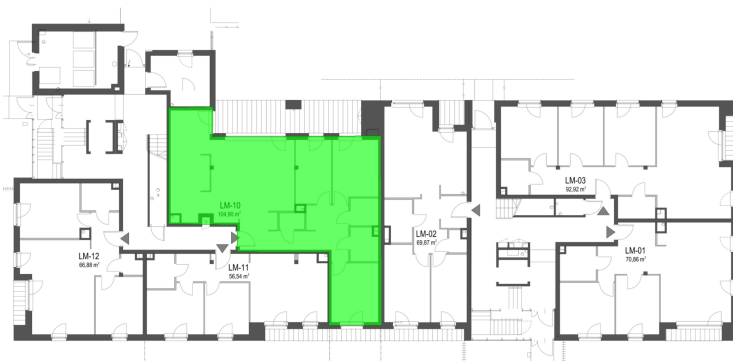

Szumu Drzew i Kwiatu Paproci K33-2 mieszkanie 10

Numer:	10
Klatka:	2
Piętro:	Parter
Metraż:	104,90 m ²
Pokoje:	4
Cena brutto / m ² :	20 800 zł
Cena brutto:	2 181 920 zł

Dane zawarte w powyższej karcie mieszkania są wyłącznie informacją handlową i nie stanowią oferty w rozumieniu Kodeksu Cywilnego. Karta została sporządzona w oparciu o projekt budowlany, mogą wystąpić niewielkie różnice w powierzchniach związane z koordynacją branżową. Powierzchnie podano z uwzględnieniem wypraw tynkarskich i wykończeń. Przedstawiona aranżacja mieszkania ma charakter poglądowy.