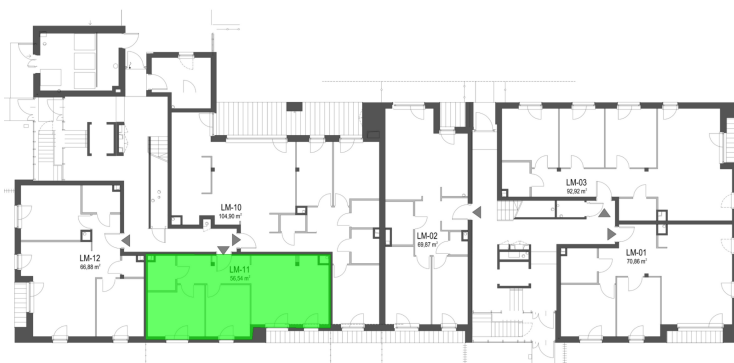

Szumu Drzew i Kwiatu Paproci K33-2 mieszkanie 11

Numer:	11
Klatka:	2
Piętro:	Parter
Metraż:	56,54 m ²
Pokoje:	3
Cena brutto / m ² :	25 000 zł
Cena brutto:	1 413 500 zł

Dane zawarte w powyższej karcie mieszkania są wyłącznie informacją handlową i nie stanowią oferty w rozumieniu Kodeksu Cywilnego. Karta została sporządzona w oparciu o projekt budowlany, mogą wystąpić niewielkie różnice w powierzchniach związane z koordynacją branżową. Powierzchnie podano z uwzględnieniem wypraw tynkarskich i wykończeń. Przedstawiona aranżacja mieszkania ma charakter poglądowy.