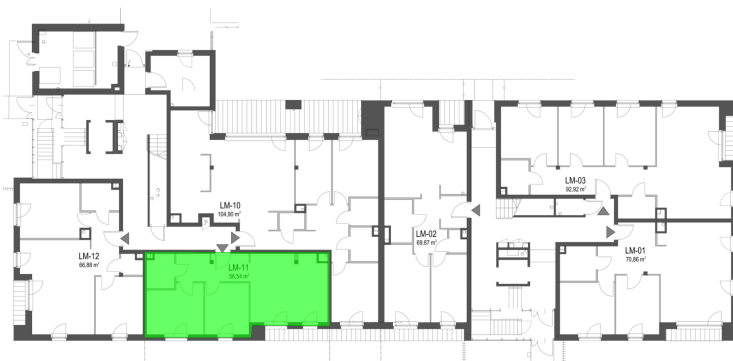

## Szumu Drzew i Kwiatu Paproci K33-2 mieszkanie 11

Numer:	11
Klatka:	2
Piętro:	Parter
Metraż:	56,54 m <sup>2</sup>
Pokoje:	3
Cena brutto / m <sup>2</sup> :	25 000 zł
Cena brutto:	1 413 500 zł

Dane zawarte w powyższej karcie mieszkania są wyłącznie informacją handlową i nie stanowią oferty w rozumieniu Kodeksu Cywilnego. Karta została sporządzona w oparciu o projekt budowlany, mogą wystąpić niewielkie różnice w powierzchniach związane z koordynacją branżową. Powierzchnie podano z uwzględnieniem wypraw tynkarskich i wykończeń. Przedstawiona aranżacja mieszkania ma charakter poglądowy.