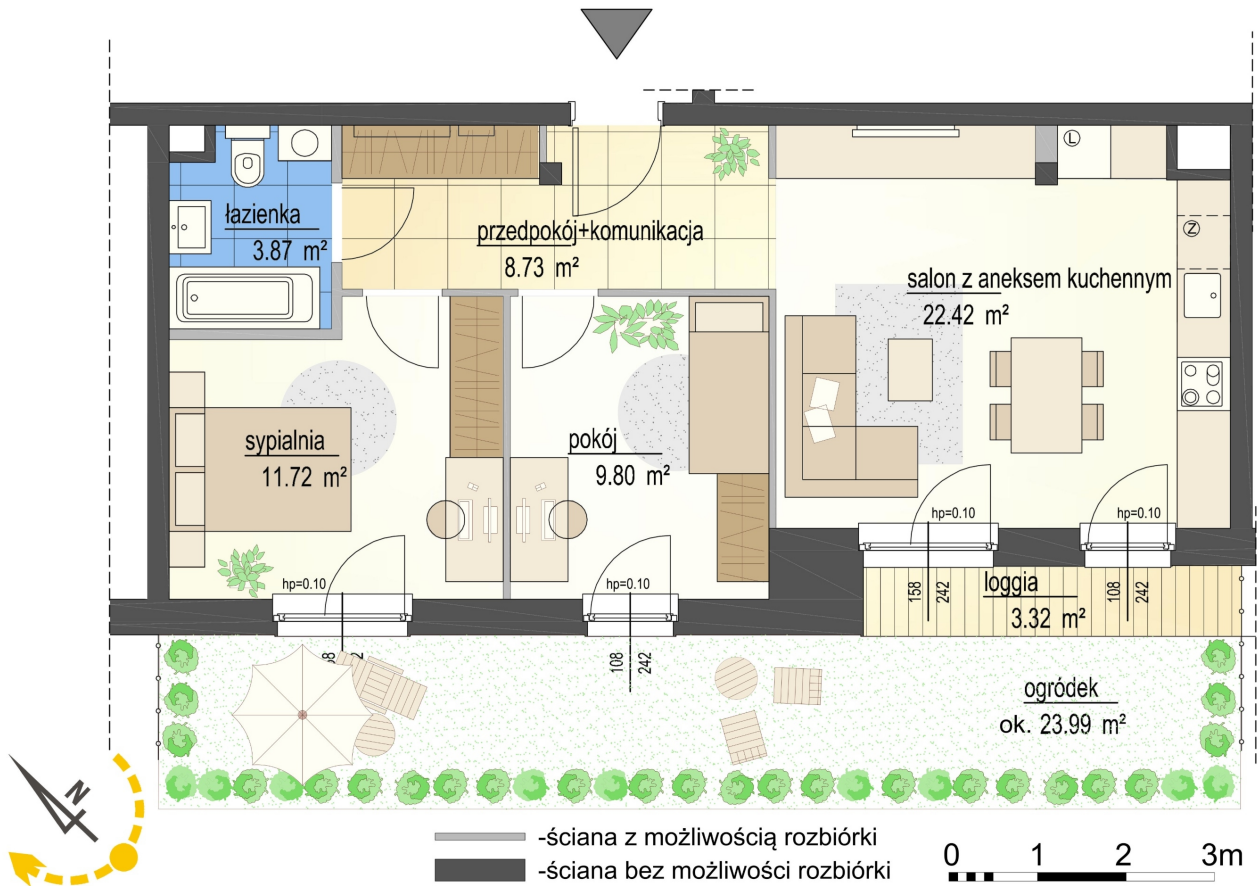

## Szumu Drzew i Kwiatu Paproci K33-2 mieszkanie 11

Numer:	11
Klatka:	2
Piętro:	Parter
Metraż:	56,54 m <sup>2</sup>
Pokoje:	3
Cena brutto / m <sup>2</sup> :	25 000 zł
Cena brutto:	1 413 500 zł

Dane zawarte w powyższej karcie mieszkania są wyłącznie informacją handlową i nie stanowią oferty w rozumieniu Kodeksu Cywilnego. Karta została sporządzona w oparciu o projekt budowlany, mogą wystąpić niewielkie różnice w powierzchniach związane z koordynacją branżową. Powierzchnie podano z uwzględnieniem wypraw tynkarskich i wykończeń. Przedstawiona aranżacja mieszkania ma charakter poglądowy.