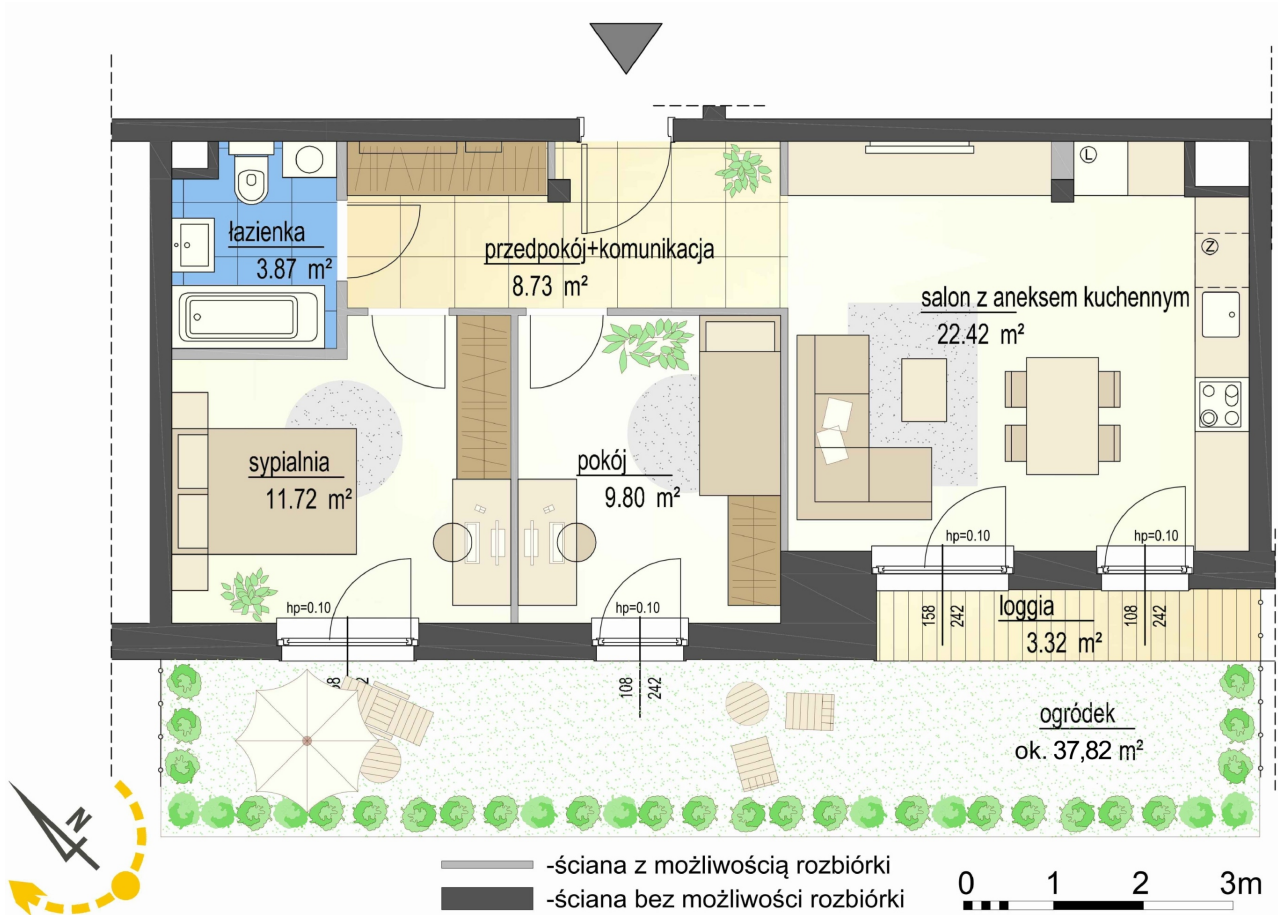

Szumu Drzew i Kwiatu Paproci K33-2 mieszkanie 11

Numer:	11
Klatka:	2
Piętro:	Parter
Metraż:	56,54 m ²
Pokoje:	3
Cena brutto / m ² :	25 000 zł
Cena brutto:	1 413 500 zł

Dane zawarte w powyższej karcie mieszkania są wyłącznie informacją handlową i nie stanowią oferty w rozumieniu Kodeksu Cywilnego. Karta została sporządzona w oparciu o projekt budowlany, mogą wystąpić niewielkie różnice w powierzchniach związane z koordynacją branżową. Powierzchnie podano z uwzględnieniem wypraw tynkarskich i wykończeń. Przedstawiona aranżacja mieszkania ma charakter poglądowy.