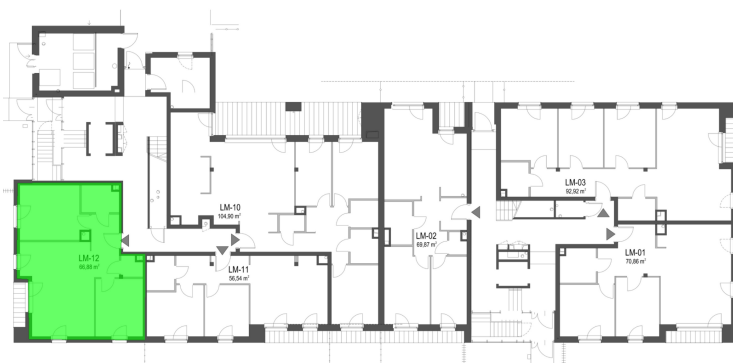

Szumu Drzew i Kwiatu Paproci K33-2 mieszkanie 12

Numer:	12
Klatka:	2
Piętro:	Parter
Metraż:	66,88 m ²
Pokoje:	3
Cena brutto / m ² :	25 000 zł
Cena brutto:	1 672 000 zł

Dane zawarte w powyższej karcie mieszkania są wyłącznie informacją handlową i nie stanowią oferty w rozumieniu Kodeksu Cywilnego. Karta została sporządzona w oparciu o projekt budowlany, mogą wystąpić niewielkie różnice w powierzchniach związane z koordynacją branżową. Powierzchnie podano z uwzględnieniem wypraw tynkarskich i wykończeń. Przedstawiona aranżacja mieszkania ma charakter poglądowy.