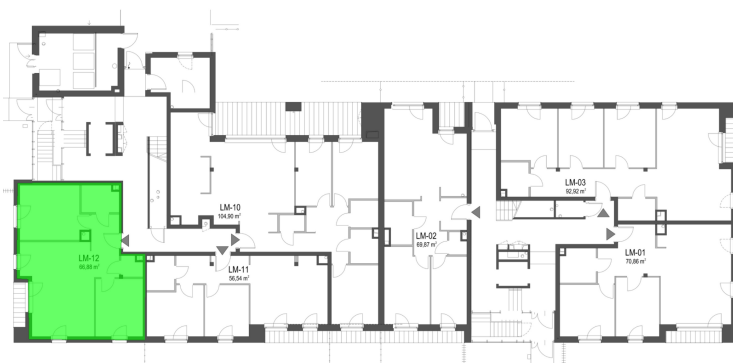

## Szumu Drzew i Kwiatu Paproci K33-2 mieszkanie 12

Numer:	12
Klatka:	2
Piętro:	Parter
Metraż:	66,88 m <sup>2</sup>
Pokoje:	3
Cena brutto / m <sup>2</sup> :	25 000 zł
Cena brutto:	1 672 000 zł