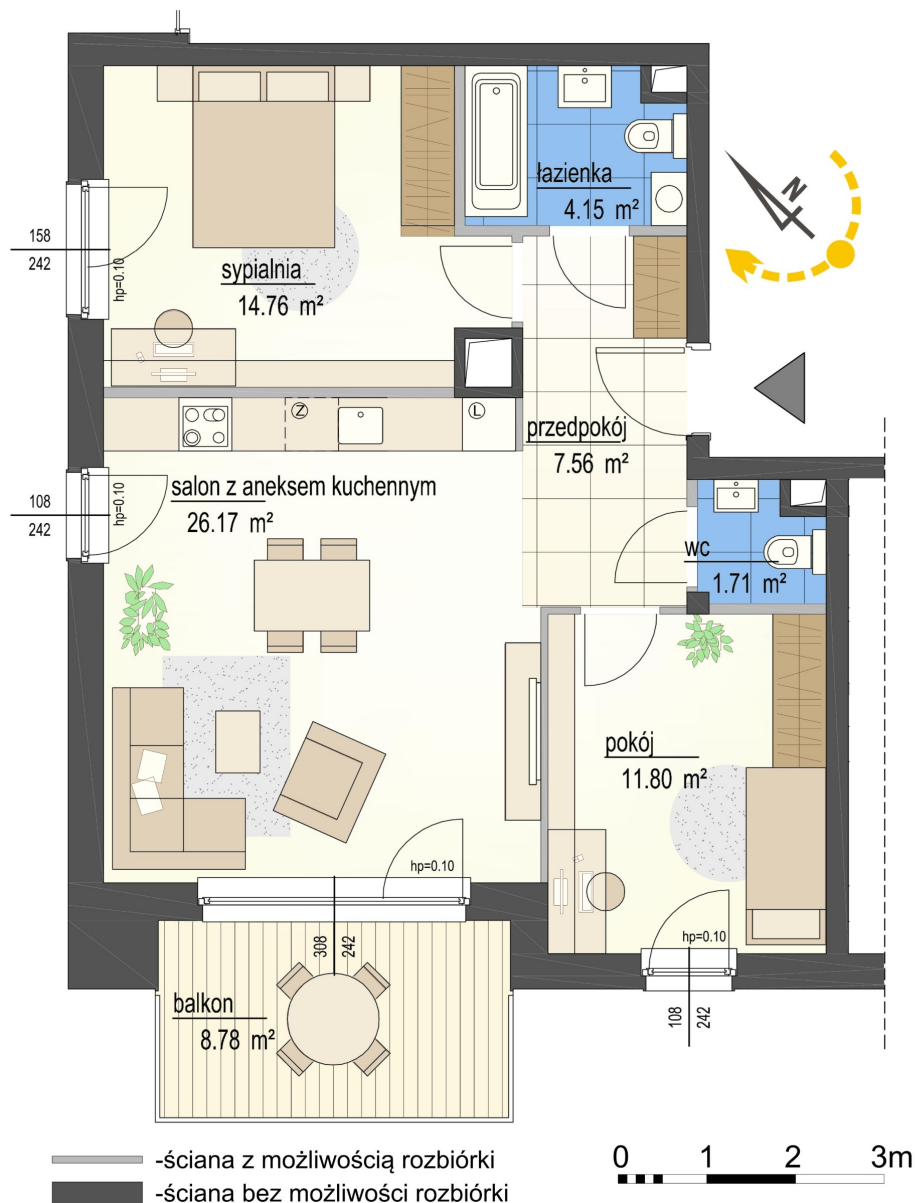

Szumu Drzew i Kwiatu Paproci K33-2 mieszkanie 15

Numer:	15
Klatka:	2
Piętro:	Piętro I
Metraż:	66,15 m ²
Pokoje:	3
Cena brutto / m ² :	24 500 zł
Cena brutto:	1 620 675 zł

Dane zawarte w powyższej karcie mieszkania są wyłącznie informacją handlową i nie stanowią oferty w rozumieniu Kodeksu Cywilnego. Karta została sporządzona w oparciu o projekt budowlany, mogą wystąpić niewielkie różnice w powierzchniach związane z koordynacją branżową. Powierzchnie podano z uwzględnieniem wypraw tynkarskich i wykończeń. Przedstawiona aranżacja mieszkania ma charakter poglądowy.