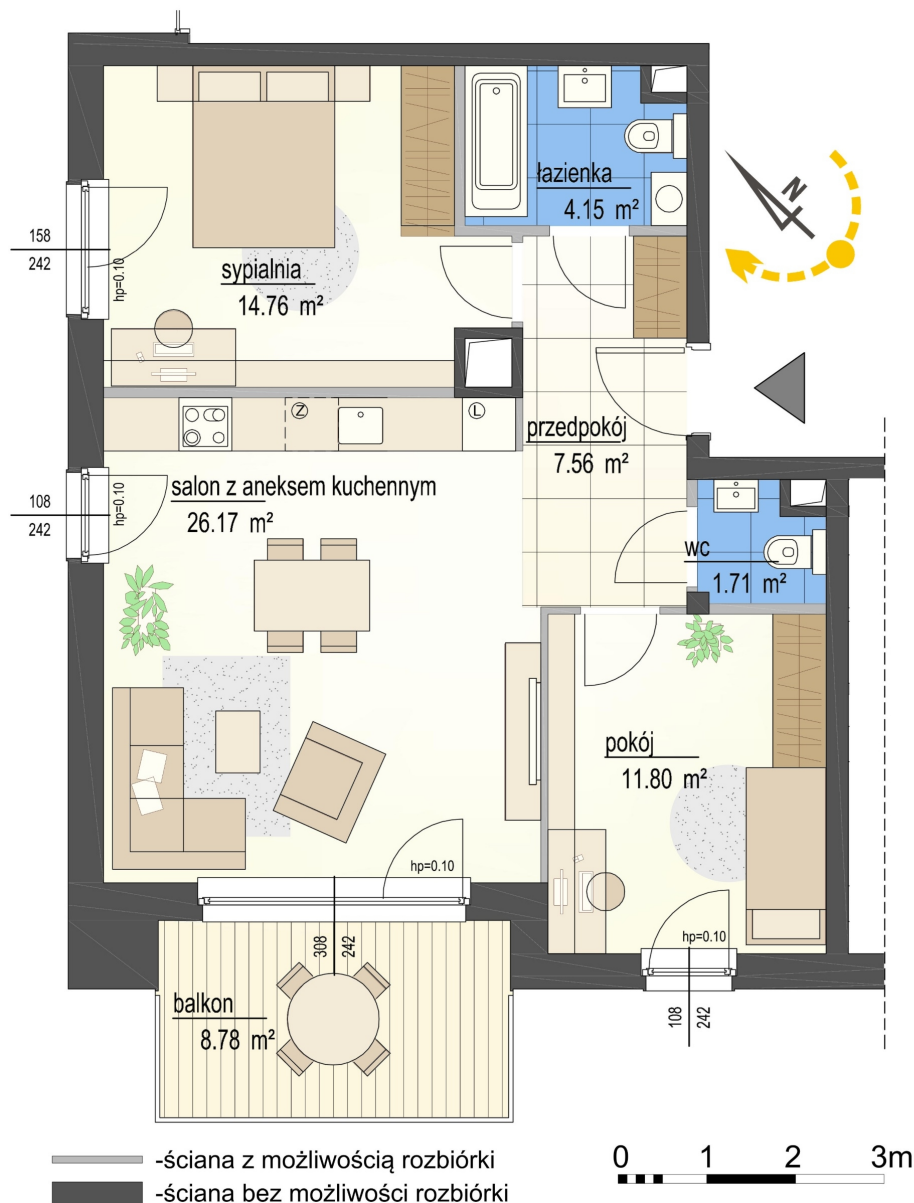

Szumu Drzew i Kwiatu Paproci K33-2 mieszkanie 15

Numer:	15
Klatka:	2
Piętro:	Piętro I
Metraż:	66,15 m ²
Pokoje:	3
Cena brutto / m ² :	24 500 zł
Cena brutto:	1 620 675 zł

Dane zawarte w powyższej karcie mieszkania są wyłącznie informacją handlową i nie stanowią oferty w rozumieniu Kodeksu Cywilnego. Karta została sporządzona w oparciu o projekt budowlany, mogą wystąpić niewielkie różnice w powierzchniach związane z koordynacją branżową. Powierzchnie podano z uwzględnieniem wypraw tynkarskich i wykończeń. Przedstawiona aranżacja mieszkania ma charakter poglądowy.