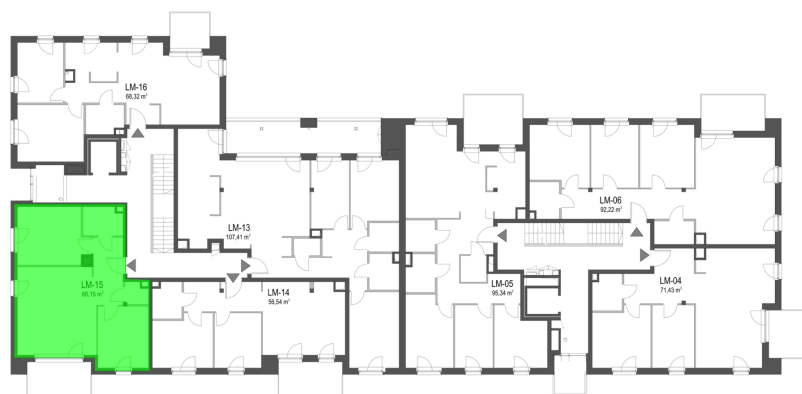

Szumu Drzew i Kwiatu Paproci K33-2 mieszkanie 15

Numer:	15
Klatka:	2
Piętro:	Piętro I
Metraż:	66,15 m ²
Pokoje:	3
Cena brutto / m ² :	24 500 zł
Cena brutto:	1 620 675 zł

Dane zawarte w powyższej karcie mieszkania są wyłącznie informacją handlową i nie stanowią oferty w rozumieniu Kodeksu Cywilnego. Karta została sporządzona w oparciu o projekt budowlany, mogą wystąpić niewielkie różnice w powierzchniach związane z koordynacją branżową. Powierzchnie podano z uwzględnieniem wypraw tynkarskich i wykończeń. Przedstawiona aranżacja mieszkania ma charakter poglądowy.