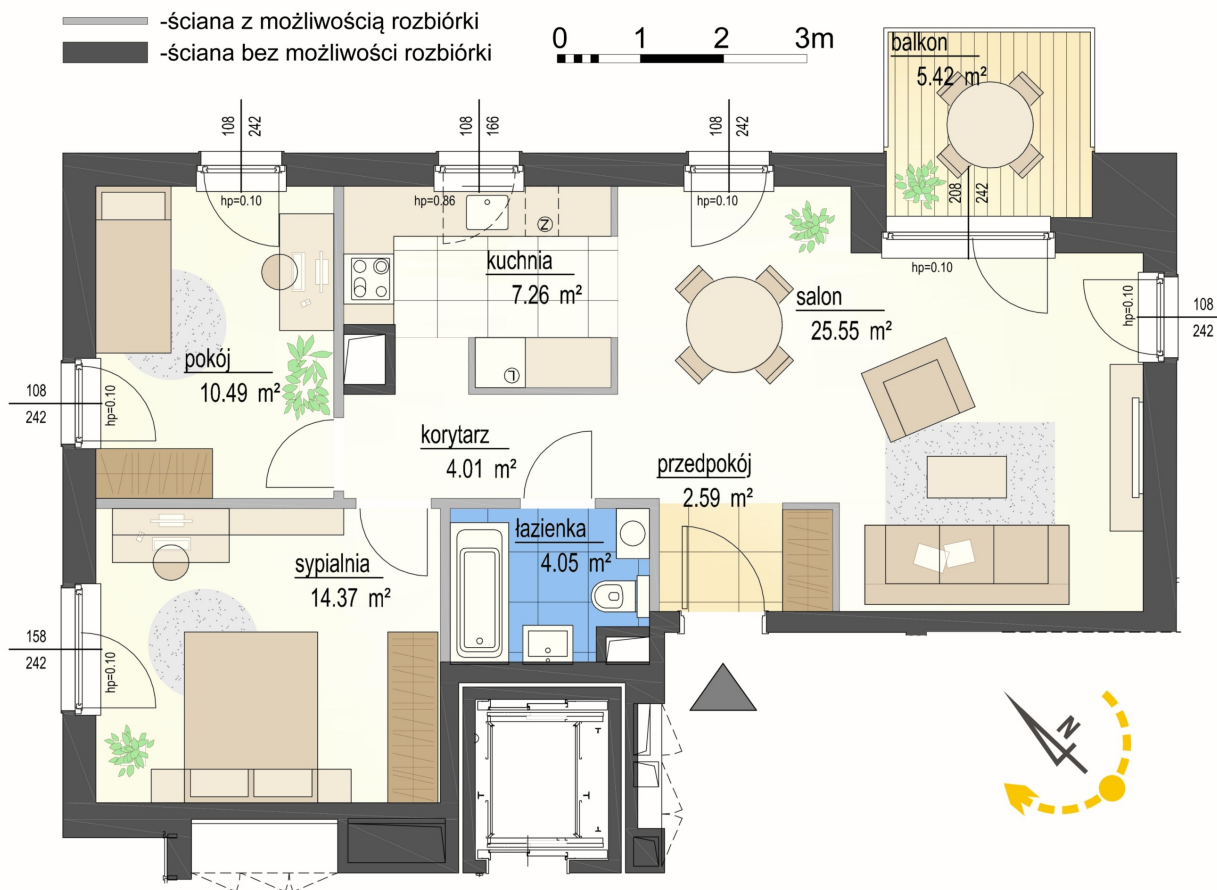

Szumu Drzew i Kwiatu Paproci K33-2 mieszkanie 16

Numer:	16
Klatka:	2
Piętro:	Piętro I
Metraż:	68,32 m ²
Pokoje:	3
Cena brutto / m ² :	21 000 zł
Cena brutto:	1 434 720 zł

Dane zawarte w powyższej karcie mieszkania są wyłącznie informacją handlową i nie stanowią oferty w rozumieniu Kodeksu Cywilnego. Karta została sporządzona w oparciu o projekt budowlany, mogą wystąpić niewielkie różnice w powierzchniach związane z koordynacją branżową. Powierzchnie podano z uwzględnieniem wypraw tynkarskich i wykończeń. Przedstawiona aranżacja mieszkania ma charakter poglądowy.