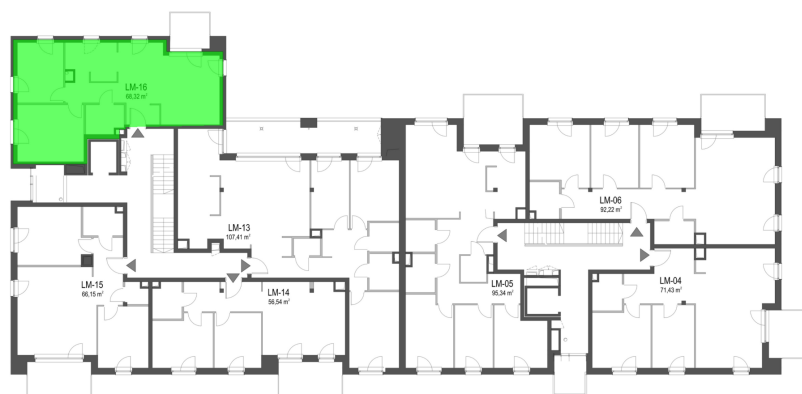

Szumu Drzew i Kwiatu Paproci K33-2 mieszkanie 16

Numer:	16
Klatka:	2
Piętro:	Piętro I
Metraż:	68,32 m ²
Pokoje:	3
Cena brutto / m ² :	21 000 zł
Cena brutto:	1 434 720 zł

Dane zawarte w powyższej karcie mieszkania są wyłącznie informacją handlową i nie stanowią oferty w rozumieniu Kodeksu Cywilnego. Karta została sporządzona w oparciu o projekt budowlany, mogą wystąpić niewielkie różnice w powierzchniach związane z koordynacją branżową. Powierzchnie podano z uwzględnieniem wypraw tynkarskich i wykończeń. Przedstawiona aranżacja mieszkania ma charakter poglądowy.