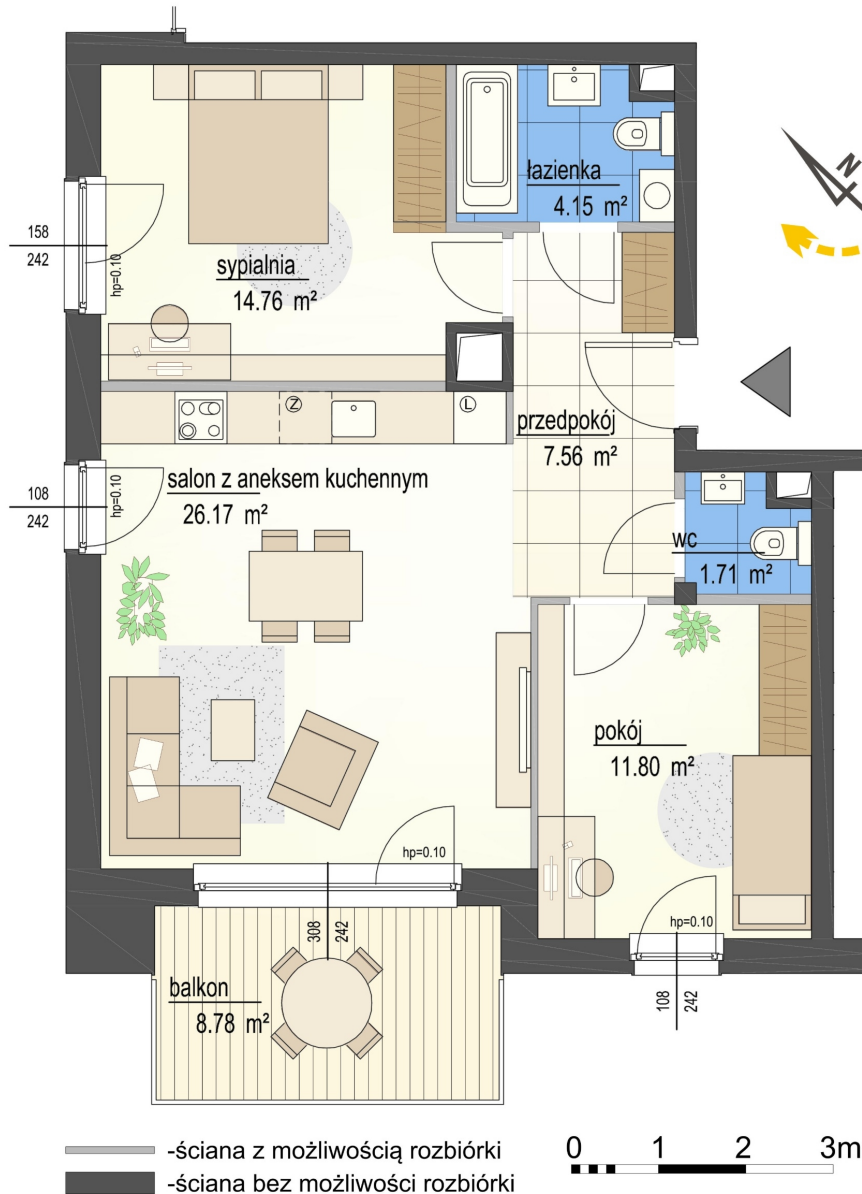

Szumu Drzew i Kwiatu Paproci K33-2 mieszkanie 19

Numer:	19
Klatka:	2
Piętro:	Piętro II
Metraż:	66,15 m ²
Pokoje:	3
Cena brutto / m ² :	25 000 zł
Cena brutto:	1 653 750 zł