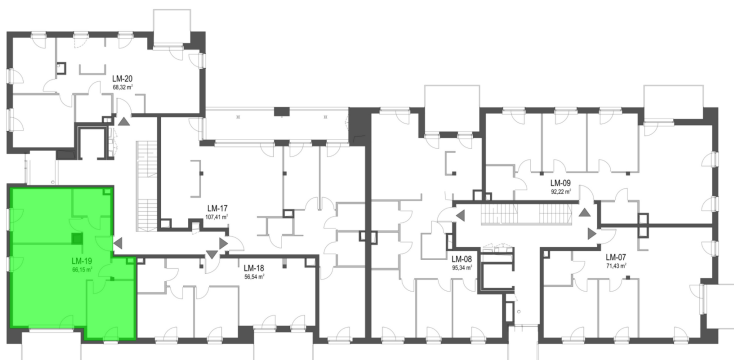

Szumu Drzew i Kwiatu Paproci K33-2 mieszkanie 19

Numer:	19
Klatka:	2
Piętro:	Piętro II
Metraż:	66,15 m ²
Pokoje:	3
Cena brutto / m ² :	25 000 zł
Cena brutto:	1 653 750 zł