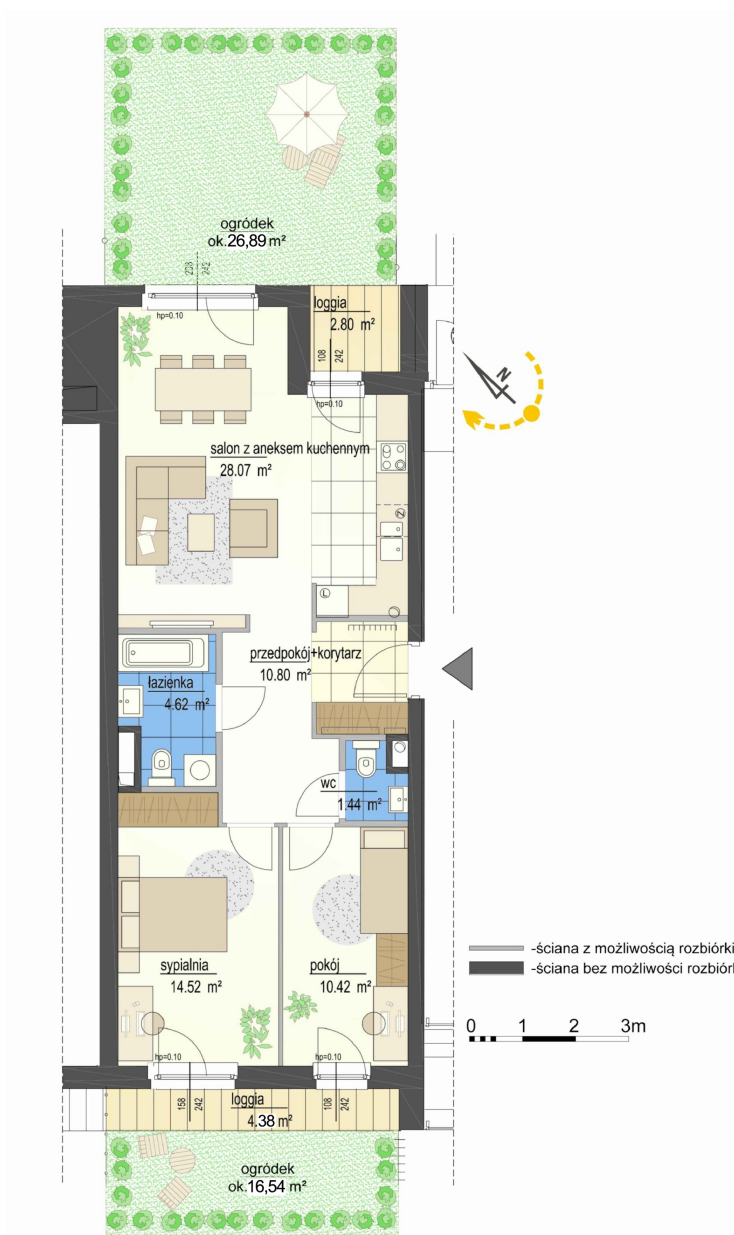

Szumu Drzew i Kwiatu Paproci K33-2 mieszkanie 2

Numer:	2
Klatka:	1
Piętro:	Parter
Metraż:	69,87 m ²
Pokoje:	3
Cena brutto / m²:	22 500 zł
Cena brutto:	1 572 075 zł
Dodatkowo:	Ogródek ok.: 41,95 m ²

Dane zawarte w powyższej karcie mieszkania są wyłącznie informacją handlową i nie stanowią oferty w rozumieniu Kodeksu Cywilnego. Karta została sporządzona w oparciu o projekt budowlany, mogą wystąpić niewielkie różnice w powierzchniach związane z koordynacją branżową. Powierzchnie podano z uwzględnieniem wypraw tynkarskich i wykończeń. Przedstawiona aranżacja mieszkania ma charakter poglądowy.