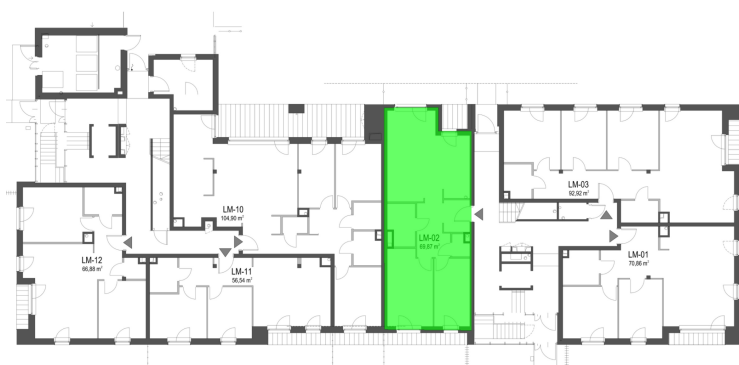

Szumu Drzew i Kwiatu Paproci K33-2 mieszkanie 2

Numer:	2
Klatka:	1
Piętro:	Parter
Metraż:	69,87 m ²
Pokoje:	3
Cena brutto / m²:	22 500 zł
Cena brutto:	1 572 075 zł
Dodatkowo:	Ogródek ok.: 41,95 m ²

Dane zawarte w powyższej karcie mieszkania są wyłącznie informacją handlową i nie stanowią oferty w rozumieniu Kodeksu Cywilnego. Karta została sporządzona w oparciu o projekt budowlany, mogą wystąpić niewielkie różnice w powierzchniach związane z koordynacją branżową. Powierzchnie podano z uwzględnieniem wypraw tynkarskich i wykończeń. Przedstawiona aranżacja mieszkania ma charakter poglądowy.