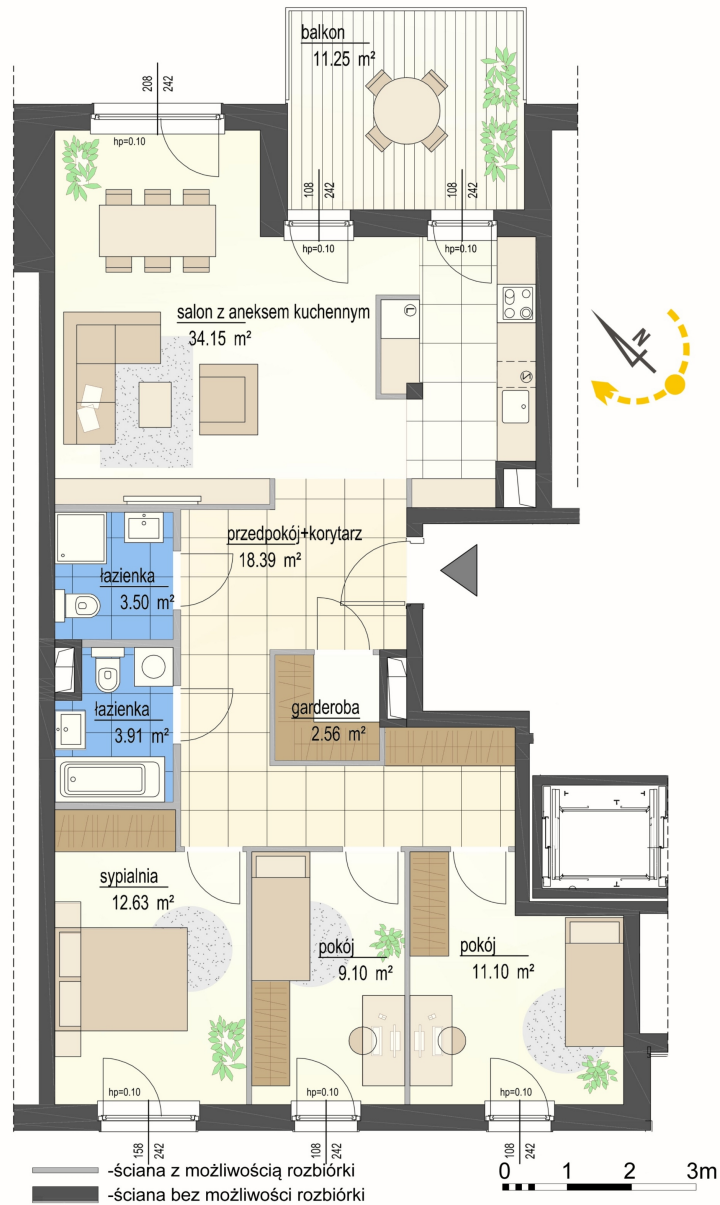

## Szumu Drzew i Kwiatu Paproci K33-2 mieszkanie 5

<b>Numer:</b>	5
<b>Klatka:</b>	1
<b>Piętro:</b>	Piętro I
<b>Metraż:</b>	95,34 m <sup>2</sup>
<b>Pokoje:</b>	4
<b>Cena brutto / m<sup>2</sup>:</b>	22 000 zł
<b>Cena brutto:</b>	2 097 480 zł

Dane zawarte w powyższej karcie mieszkania są wyłącznie informacją handlową i nie stanowią oferty w rozumieniu Kodeksu Cywilnego. Karta została sporządzona w oparciu o projekt budowlany, mogą wystąpić niewielkie różnice w powierzchniach związane z koordynacją branżową. Powierzchnie podano z uwzględnieniem wypraw tynkarskich i wykończeń. Przedstawiona aranżacja mieszkania ma charakter poglądowy.