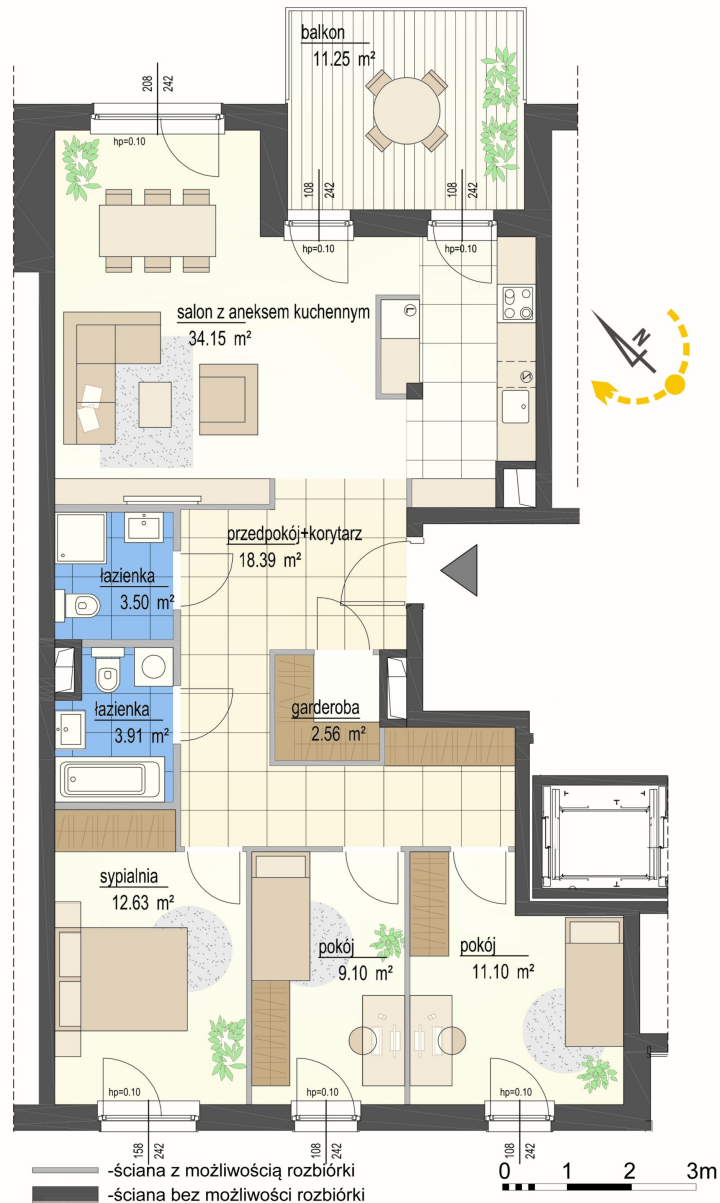

Szumu Drzew i Kwiatu Paproci K33-2 mieszkanie 5

Numer:	5
Klatka:	1
Piętro:	Piętro I
Metraż:	95,34 m ²
Pokoje:	4
Cena brutto / m ² :	22 000 zł
Cena brutto:	2 097 480 zł

Dane zawarte w powyższej karcie mieszkania są wyłącznie informacją handlową i nie stanowią oferty w rozumieniu Kodeksu Cywilnego. Karta została sporządzona w oparciu o projekt budowlany, mogą wystąpić niewielkie różnice w powierzchniach związane z koordynacją branżową. Powierzchnie podano z uwzględnieniem wypraw tynkarskich i wykończeń. Przedstawiona aranżacja mieszkania ma charakter poglądowy.