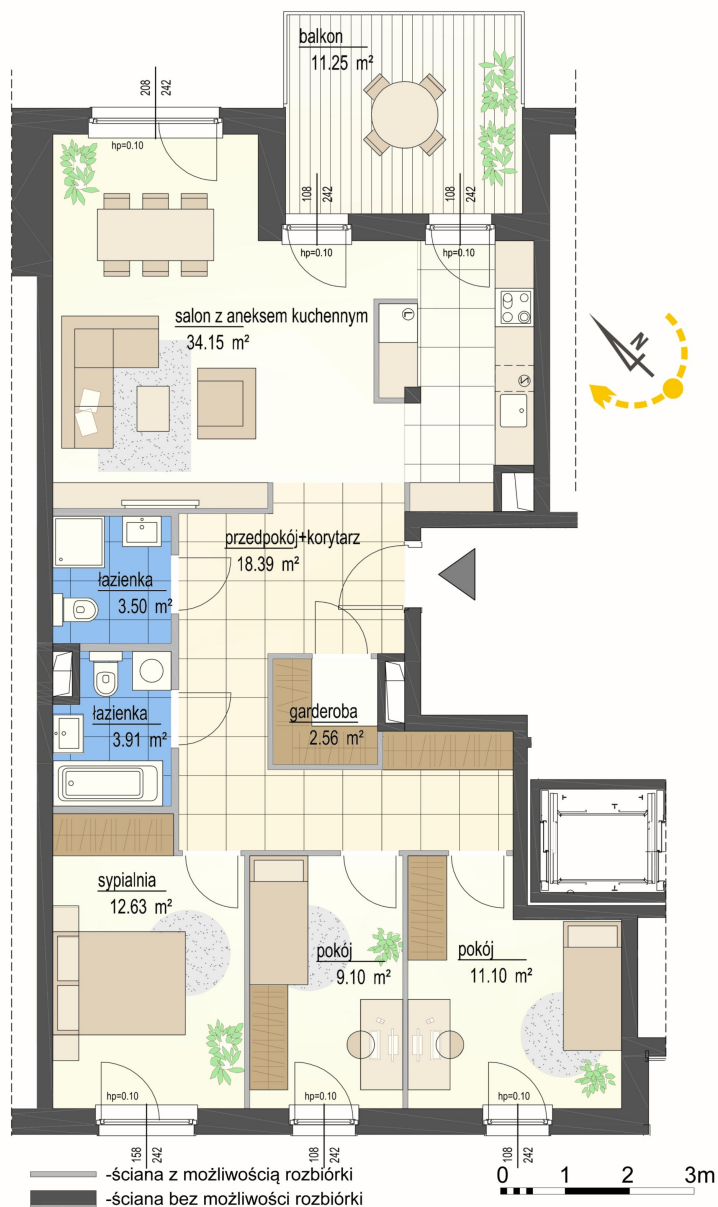

## Szumu Drzew i Kwiatu Paproci K33-2 mieszkanie 5

<b>Numer:</b>	5
<b>Klatka:</b>	1
<b>Piętro:</b>	Piętro I
<b>Metraż:</b>	95,34 m <sup>2</sup>
<b>Pokoje:</b>	4
<b>Cena brutto / m<sup>2</sup>:</b>	22 000 zł
<b>Cena brutto:</b>	2 097 480 zł

Dane zawarte w powyższej karcie mieszkania są wyłącznie informacją handlową i nie stanowią oferty w rozumieniu Kodeksu Cywilnego. Karta została sporządzona w oparciu o projekt budowlany, mogą wystąpić niewielkie różnice w powierzchniach związane z koordynacją branżową. Powierzchnie podano z uwzględnieniem wypraw tynkarskich i wykończeń. Przedstawiona aranżacja mieszkania ma charakter poglądowy.