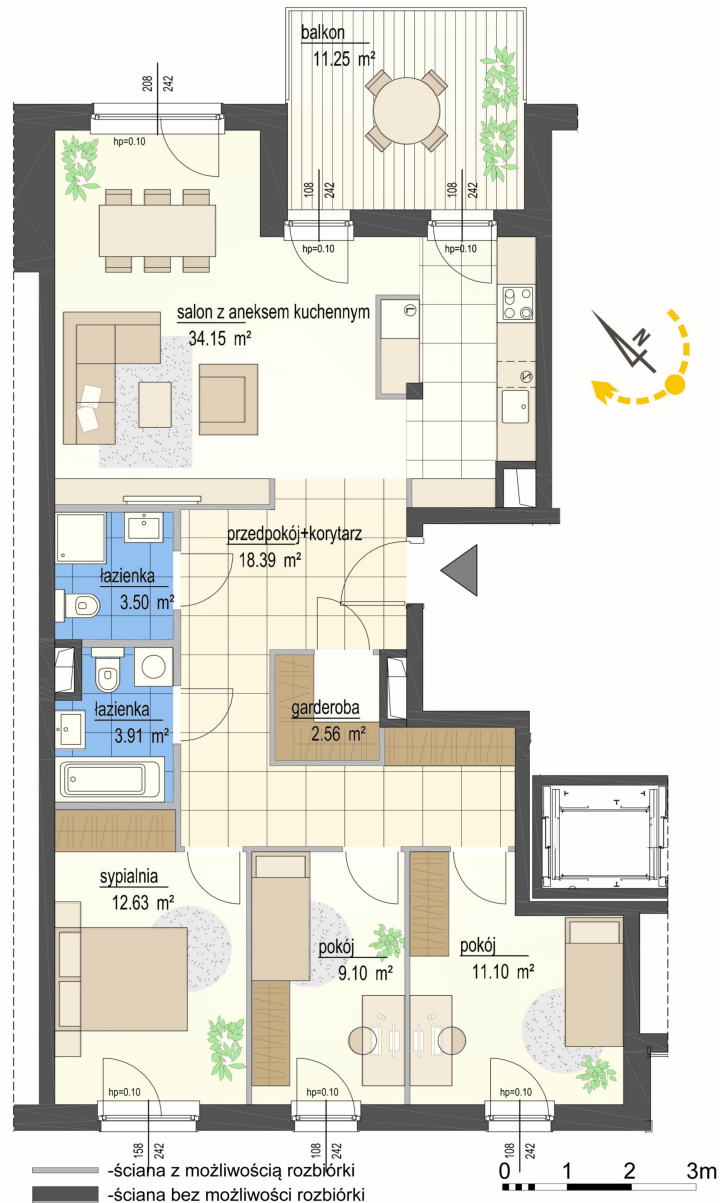

## Szumu Drzew i Kwiatu Paproci K33-2 mieszkanie 8

|                                |                      |
|--------------------------------|----------------------|
| Numer:                         | 8                    |
| Klatka:                        | 1                    |
| Piętro:                        | Piętro II            |
| Metraż:                        | 95,34 m <sup>2</sup> |
| Pokoje:                        | 4                    |
| Cena brutto / m <sup>2</sup> : | 22 500 zł            |
| Cena brutto:                   | 2 145 150 zł         |