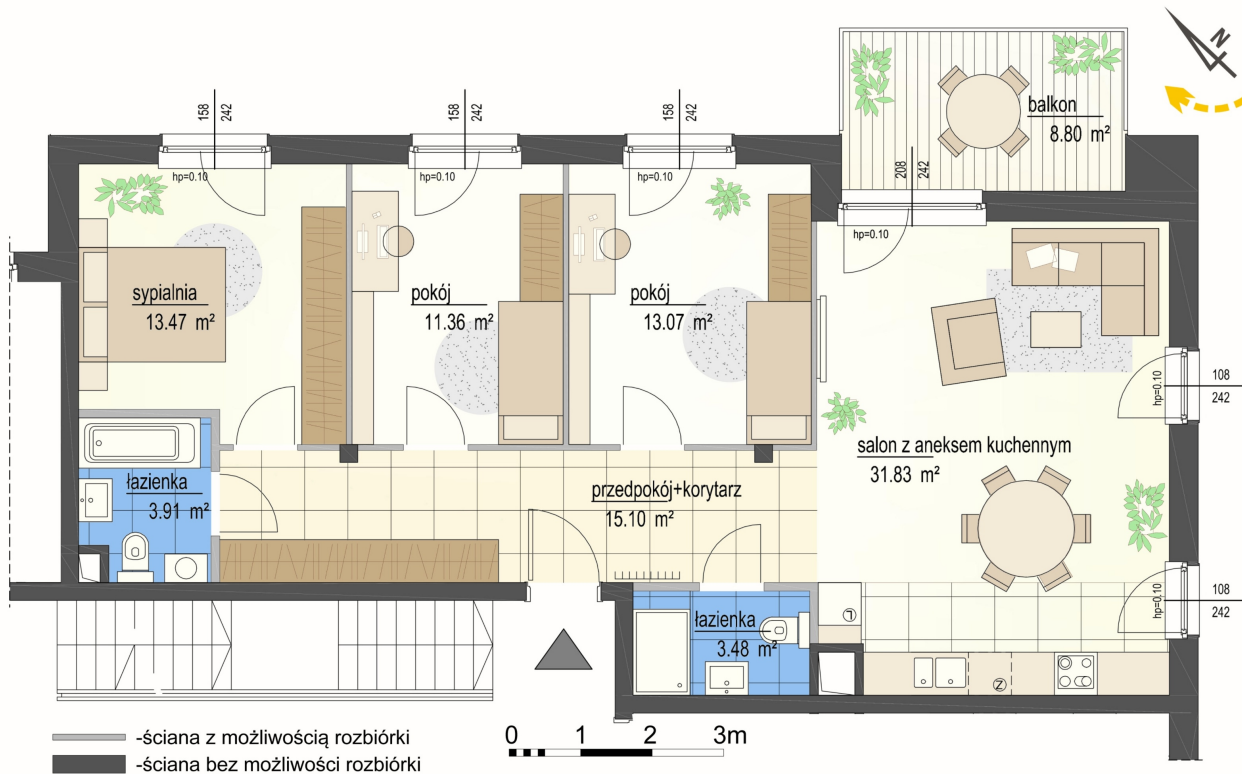

## Szumu Drzew i Kwiatu Paproci K33-2 mieszkanie 9

Numer:	9
Klatka:	1
Piętro:	Piętro II
Metraż:	92,22 m <sup>2</sup>
Pokoje:	4
Cena brutto / m <sup>2</sup> :	22 500 zł
Cena brutto:	2 074 950 zł

Dane zawarte w powyższej karcie mieszkania są wyłącznie informacją handlową i nie stanowią oferty w rozumieniu Kodeksu Cywilnego. Karta została sporządzona w oparciu o projekt budowlany, mogą wystąpić niewielkie różnice w powierzchniach związane z koordynacją branżową. Powierzchnie podano z uwzględnieniem wypraw tynkarskich i wykończeń. Przedstawiona aranżacja mieszkania ma charakter poglądowy.