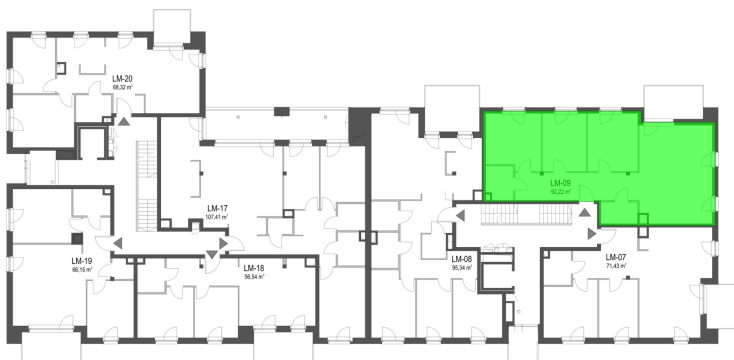

## Szumu Drzew i Kwiatu Paproci K33-2 mieszkanie 9

Numer:	9
Klatka:	1
Piętro:	Piętro II
Metraż:	92,22 m <sup>2</sup>
Pokoje:	4
Cena brutto / m <sup>2</sup> :	22 500 zł
Cena brutto:	2 074 950 zł

Dane zawarte w powyższej karcie mieszkania są wyłącznie informacją handlową i nie stanowią oferty w rozumieniu Kodeksu Cywilnego. Karta została sporządzona w oparciu o projekt budowlany, mogą wystąpić niewielkie różnice w powierzchniach związane z koordynacją branżową. Powierzchnie podano z uwzględnieniem wypraw tynkarskich i wykończeń. Przedstawiona aranżacja mieszkania ma charakter poglądowy.