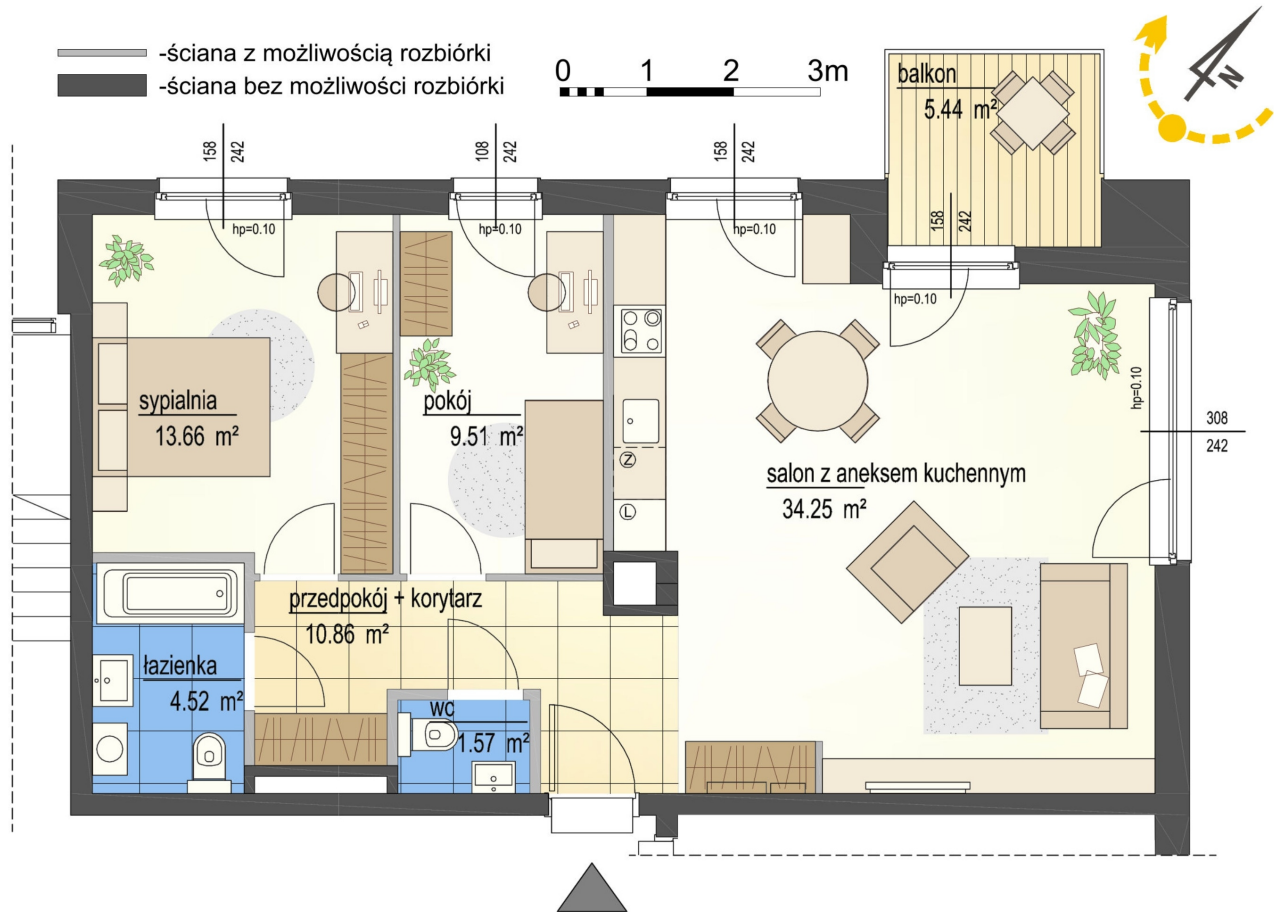

Szumu Drzew i Kwiatu Paproci K33-3 mieszkanie 12

| | |
|--------------------------------|----------------------|
| Numer: | 12 |
| Klatka: | 1 |
| Piętro: | Piętro II |
| Metraż: | 74,37 m ² |
| Pokoje: | 3 |
| Cena brutto / m ² : | 22 500 zł |
| Cena brutto: | 1 673 325 zł |