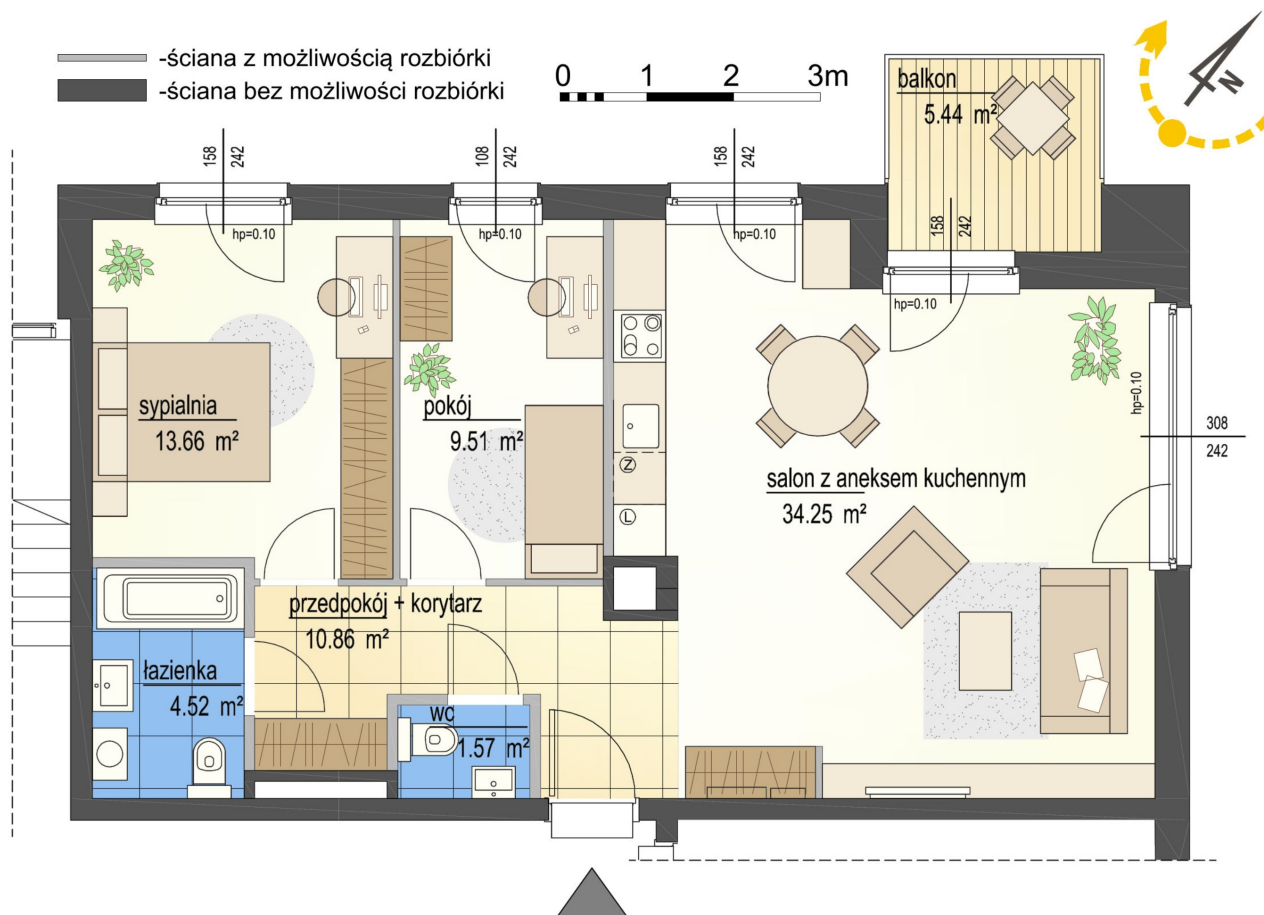

Szumu Drzew i Kwiatu Paproci K33-3 mieszkanie 12

Numer:	12
Klatka:	1
Piętro:	Piętro II
Metraż:	74,37 m ²
Pokoje:	3
Cena brutto / m ² :	22 500 zł
Cena brutto:	1 673 325 zł