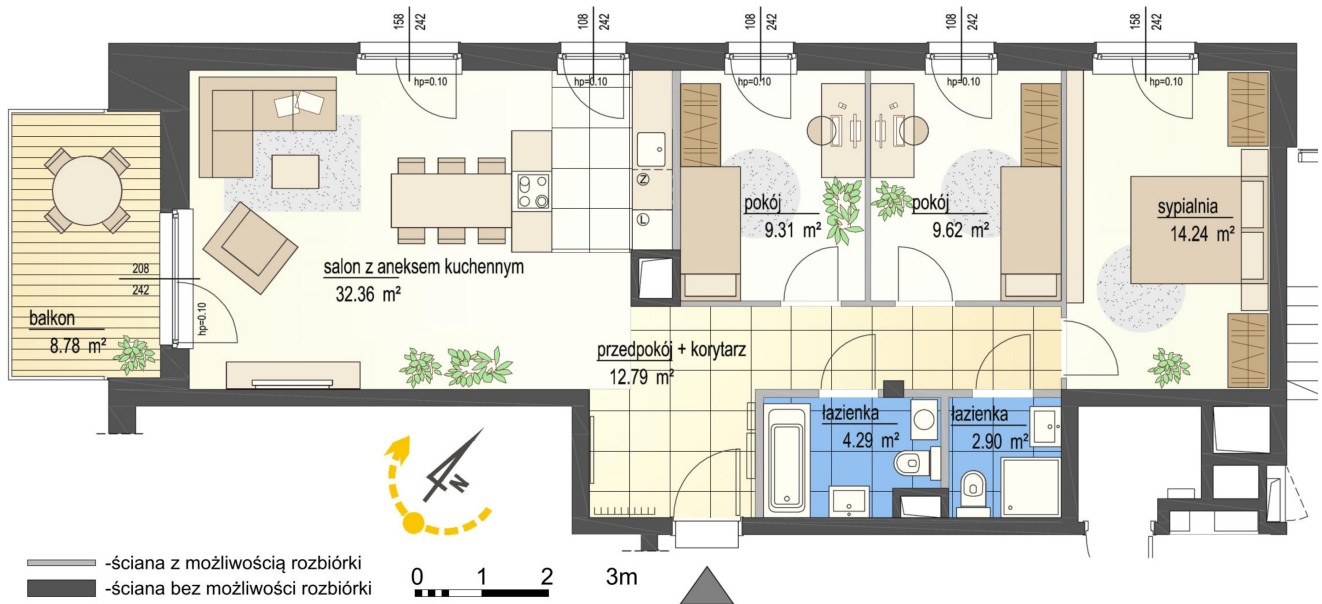

## Szumu Drzew i Kwiatu Paproci K33-3 mieszkanie 17

Numer:	17
Klatka:	1
Piętro:	Piętro II
Metraż:	85,51 m <sup>2</sup>
Pokoje:	4
Cena brutto / m <sup>2</sup> :	22 000 zł
Cena brutto:	1 881 220 zł