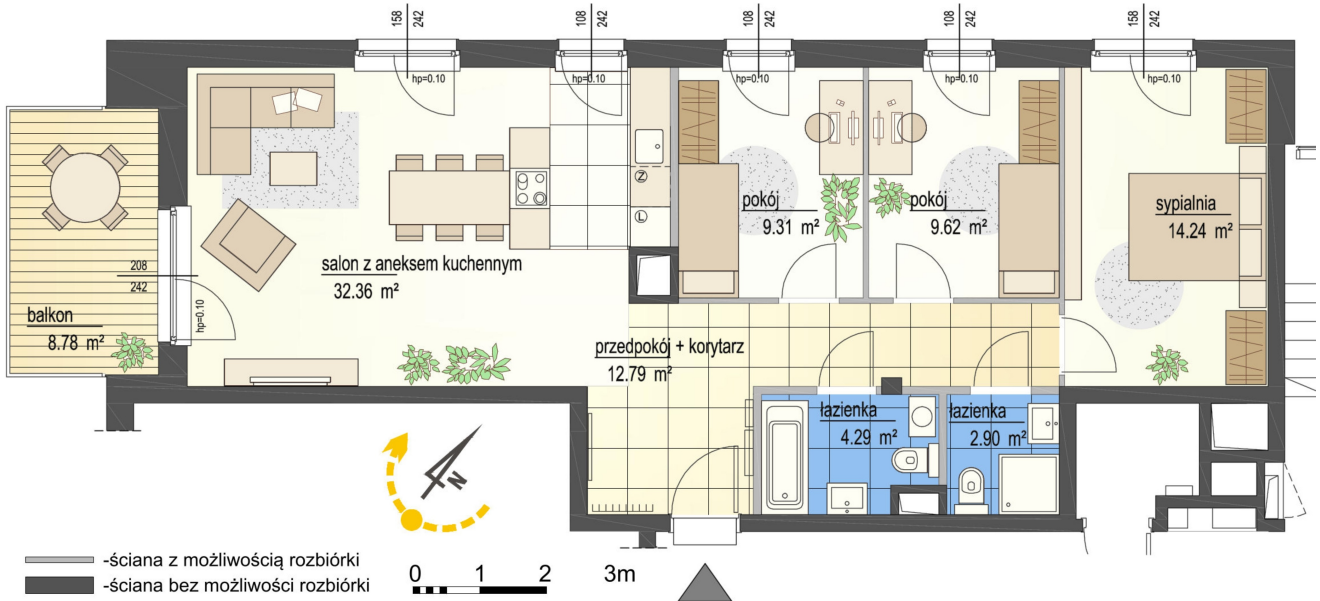

Szumu Drzew i Kwiatu Paproci K33-3 mieszkanie 17

Numer:	17
Klatka:	1
Piętro:	Piętro II
Metraż:	85,51 m ²
Pokoje:	4
Cena brutto / m ² :	22 000 zł
Cena brutto:	1 881 220 zł

Dane zawarte w powyższej karcie mieszkania są wyłącznie informacją handlową i nie stanowią oferty w rozumieniu Kodeksu Cywilnego. Karta została sporządzona w oparciu o projekt budowlany, mogą wystąpić niewielkie różnice w powierzchniach związane z koordynacją branżową. Powierzchnie podano z uwzględnieniem wypraw tynkarskich i wykończeń. Przedstawiona aranżacja mieszkania ma charakter poglądowy.