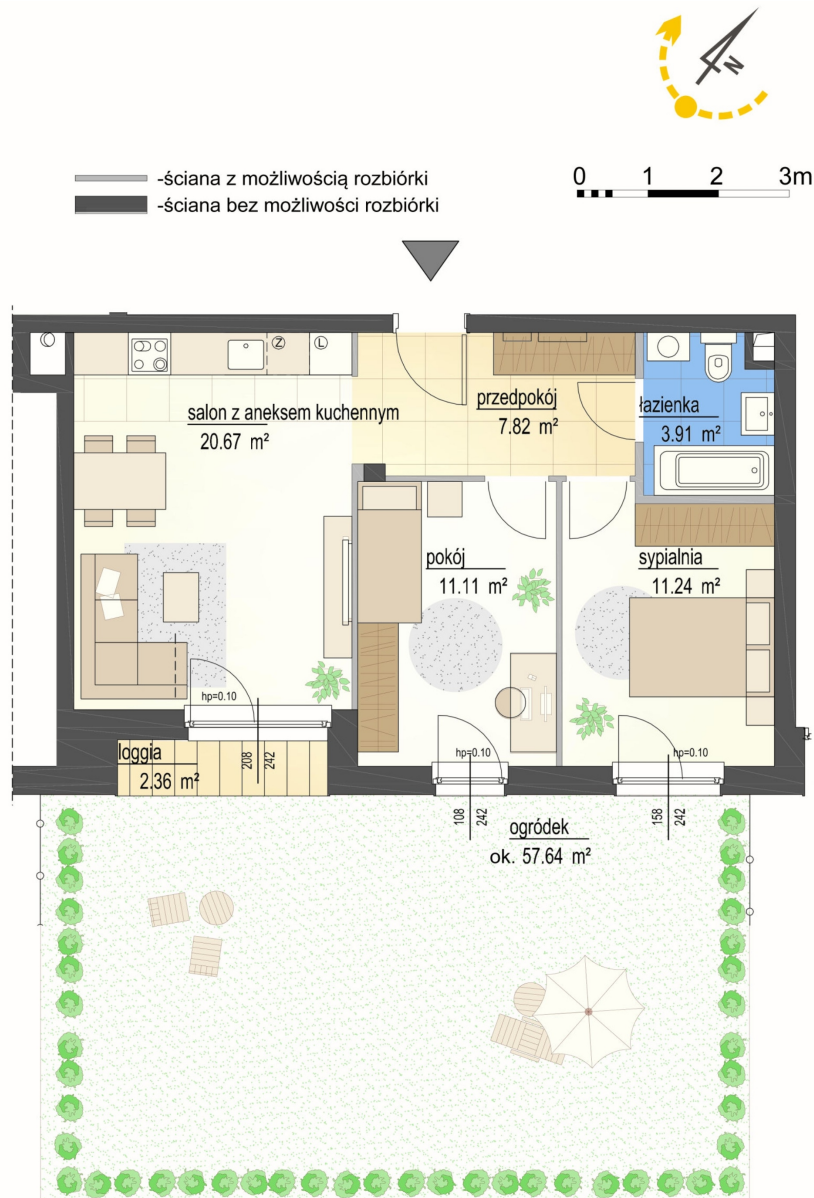

## Szumu Drzew i Kwiatu Paproci K33-3 mieszkanie 3

Numer:	3
Klatka:	1
Piętro:	Parter
Metraż:	54,75 m <sup>2</sup>
Pokoje:	3
Cena brutto / m <sup>2</sup> :	26 000 zł
Cena brutto:	1 423 500 zł
Dodatkowo:	Ogródek ok.: 56,35 m <sup>2</sup>

Dane zawarte w powyższej karcie mieszkania są wyłącznie informacją handlową i nie stanowią oferty w rozumieniu Kodeksu Cywilnego. Karta została sporządzona w oparciu o projekt budowlany, mogą wystąpić niewielkie różnice w powierzchniach związane z koordynacją branżową. Powierzchnie podano z uwzględnieniem wypraw tynkarskich i wykończeń. Przedstawiona aranżacja mieszkania ma charakter poglądowy.