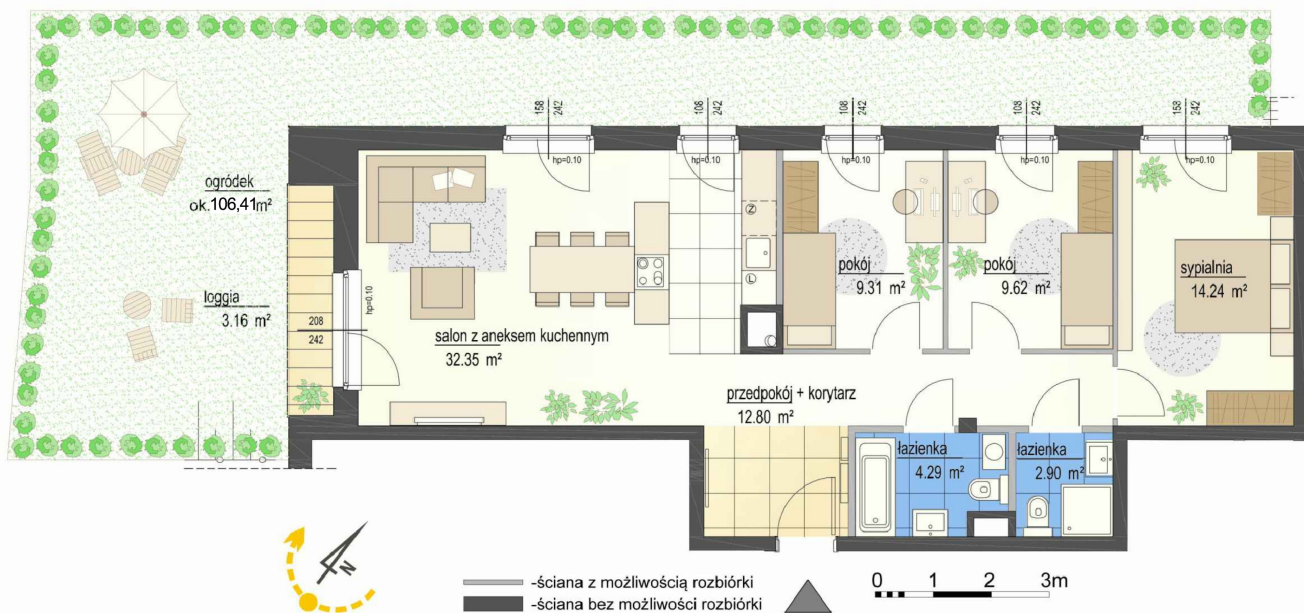

Szumu Drzew i Kwiatu Paproci K33-3 mieszkanie 5

Numer:	5
Klatka:	1
Piętro:	Parter
Metraż:	85,51 m ²
Pokoje:	4
Cena brutto / m ² :	22 000 zł
Cena brutto:	1 881 220 zł
Dodatkowo:	Ogródek ok.: 106,41 m ²