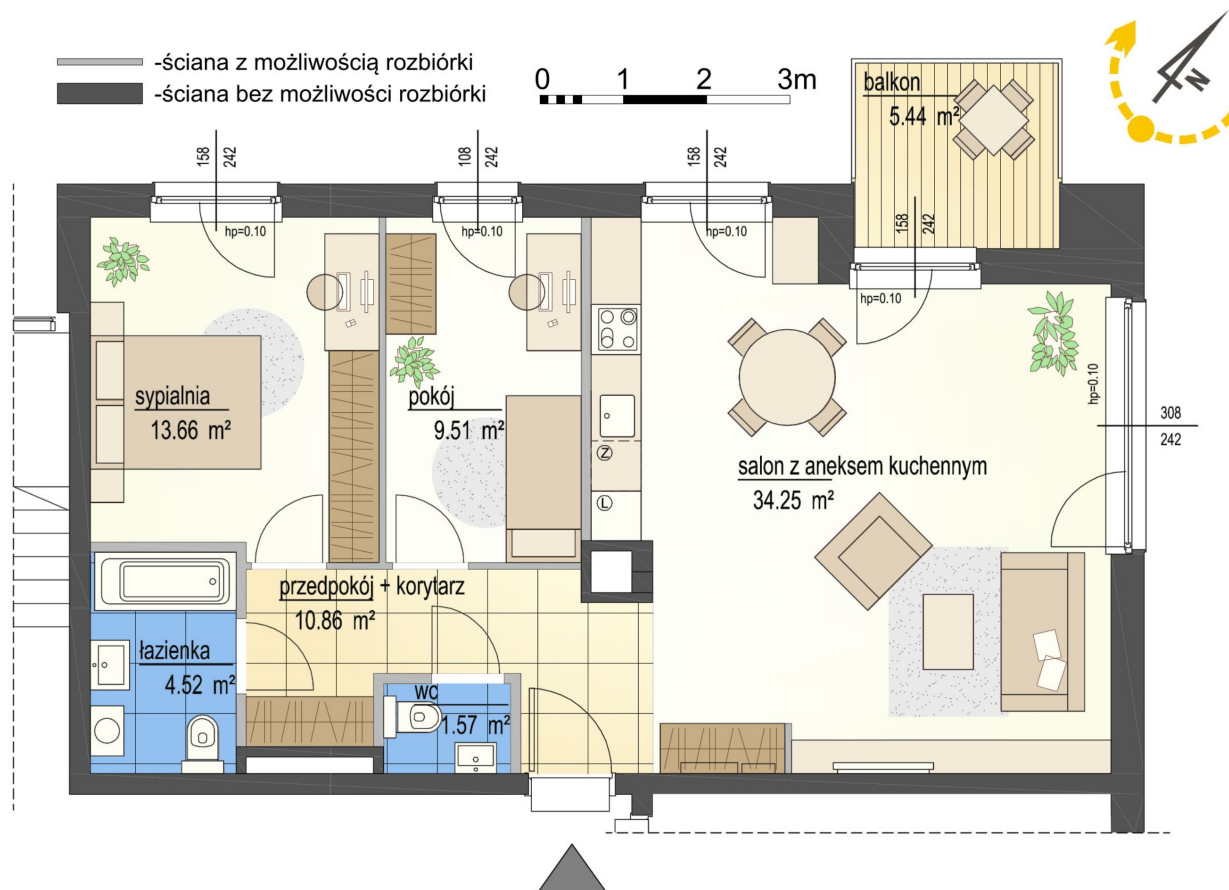

Szumu Drzew i Kwiatu Paproci K33-3 mieszkanie 6

Numer:	6
Klatka:	1
Piętro:	Piętro I
Metraż:	74,37 m ²
Pokoje:	3
Cena brutto / m²:	22 000 zł
Cena brutto:	1 636 140 zł