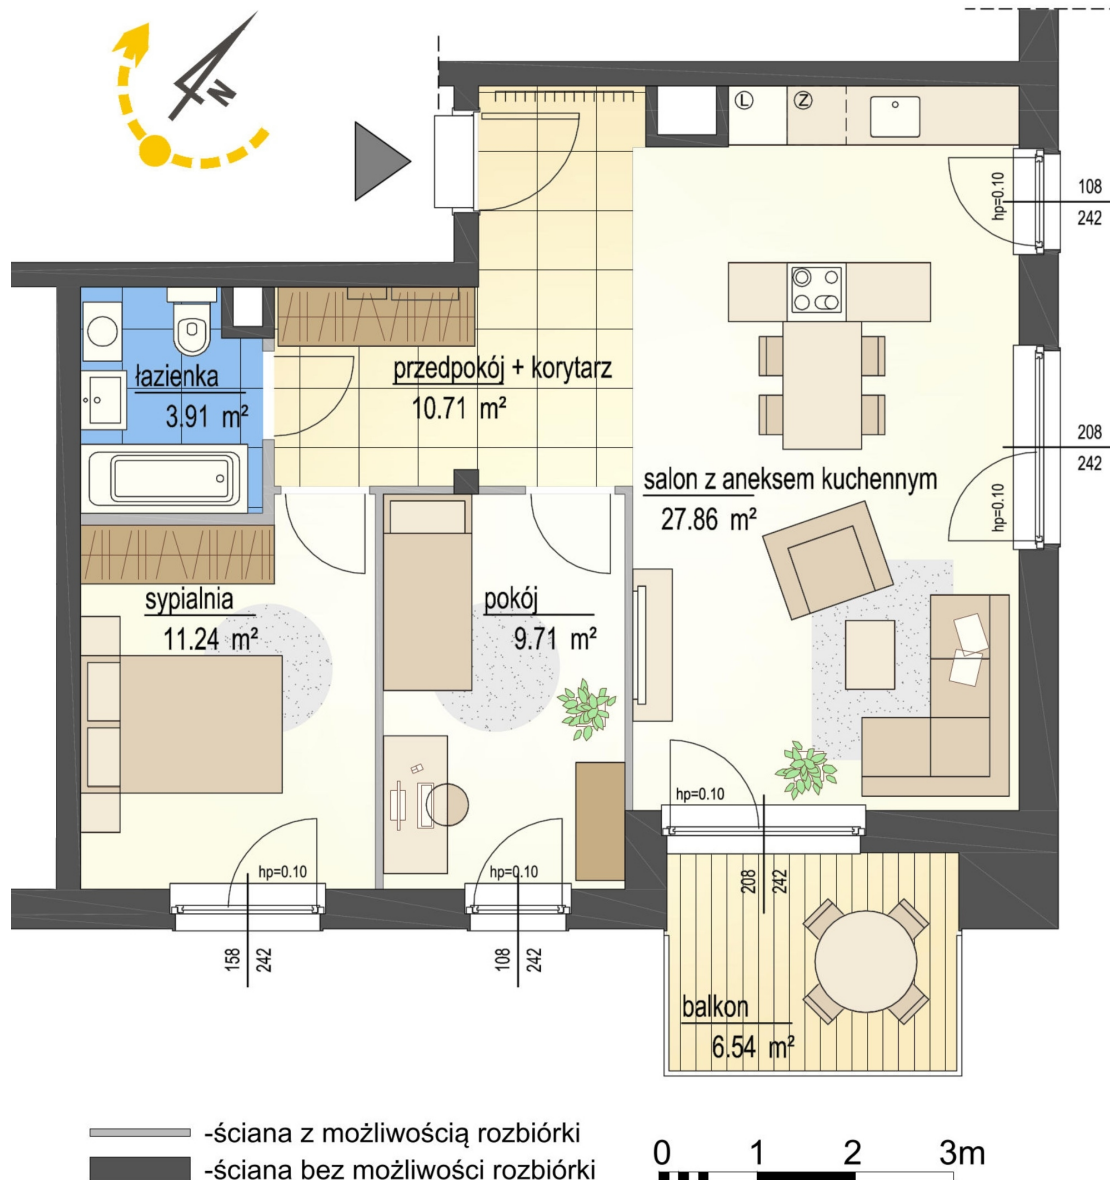

Szumu Drzew i Kwiatu Paproci K33-3 mieszkanie 7

Numer:	7
Klatka:	1
Piętro:	Piętro I
Metraż:	63,43 m ²
Pokoje:	3
Cena brutto / m ² :	25 500 zł
Cena brutto:	1 617 465 zł

Dane zawarte w powyższej karcie mieszkania są wyłącznie informacją handlową i nie stanowią oferty w rozumieniu Kodeksu Cywilnego. Karta została sporządzona w oparciu o projekt budowlany, mogą wystąpić niewielkie różnice w powierzchniach związane z koordynacją branżową. Powierzchnie podano z uwzględnieniem wypraw tynkarskich i wykończeń. Przedstawiona aranżacja mieszkania ma charakter poglądowy.