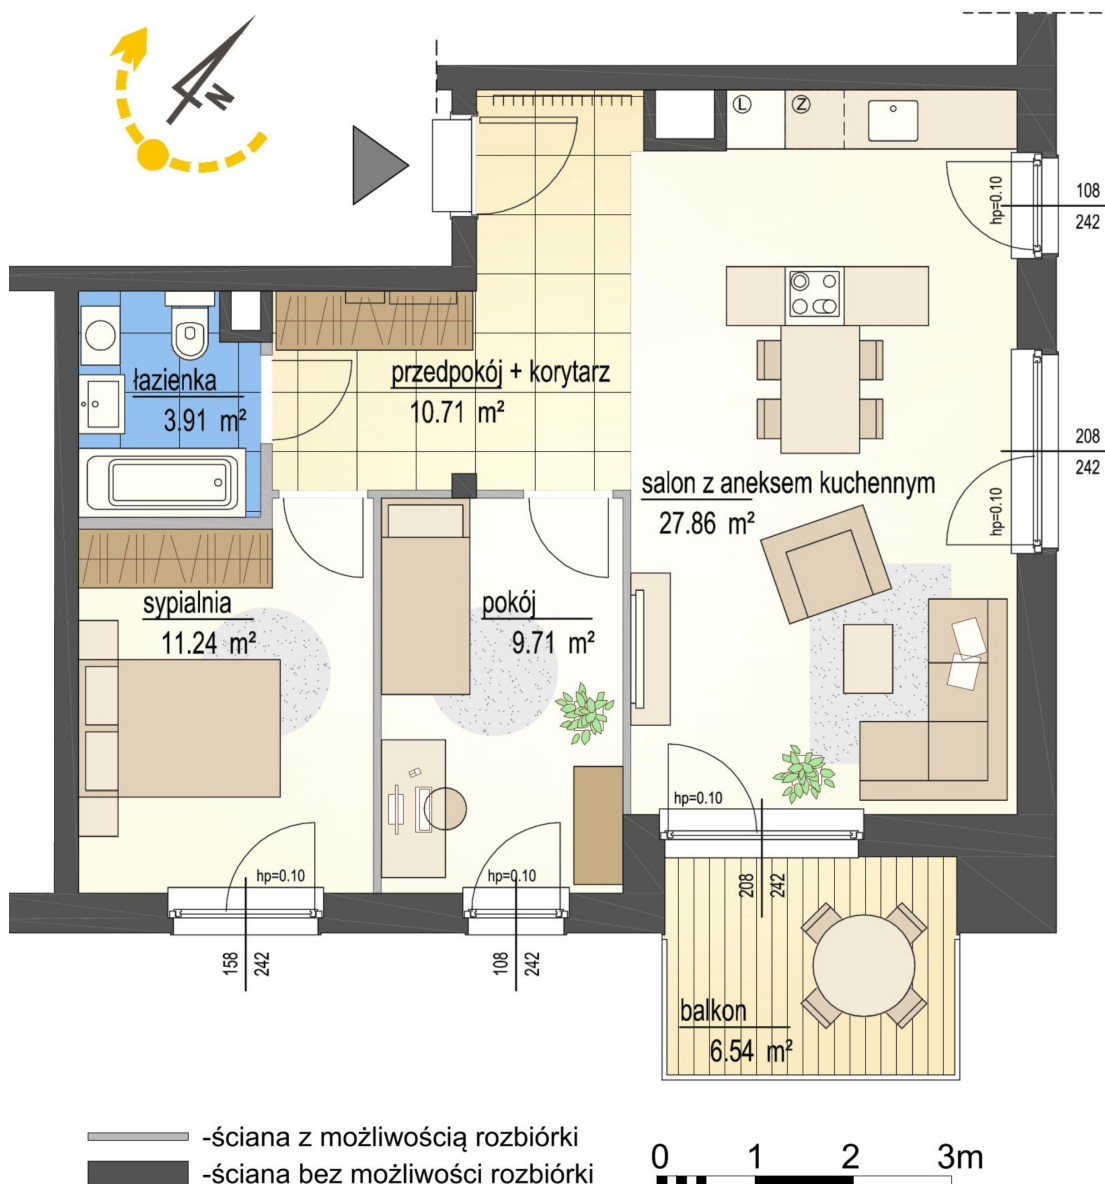

Szumu Drzew i Kwiatu Paproci K33-3 mieszkanie 7

Numer:	7
Klatka:	1
Piętro:	Piętro I
Metraż:	63,43 m ²
Pokoje:	3
Cena brutto / m ² :	25 500 zł
Cena brutto:	1 617 465 zł