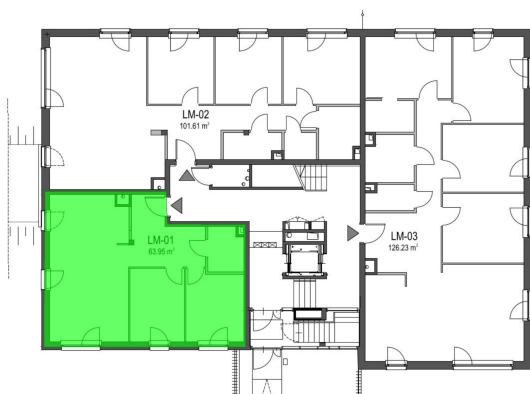

Szumu Drzew i Kwiatu Paproci WM1 mieszkanie 1

Numer:	1
Klatka:	1
Piętro:	Parter
Metraż:	63,95 m ²
Pokoje:	3
Cena brutto / m²:	26 500 zł
Cena brutto:	1 694 675 zł
Dodatkowo:	Ogródek ok.: 186,00 m ²

Dane zawarte w powyższej karcie mieszkania są wyłącznie informacją handlową i nie stanowią oferty w rozumieniu Kodeksu Cywilnego. Karta została sporządzona w oparciu o projekt budowlany, mogą wystąpić niewielkie różnice w powierzchniach związane z koordynacją branżową. Powierzchnie podano z uwzględnieniem wypraw tynkarskich i wykończeń. Przedstawiona aranżacja mieszkania ma charakter poglądowy.