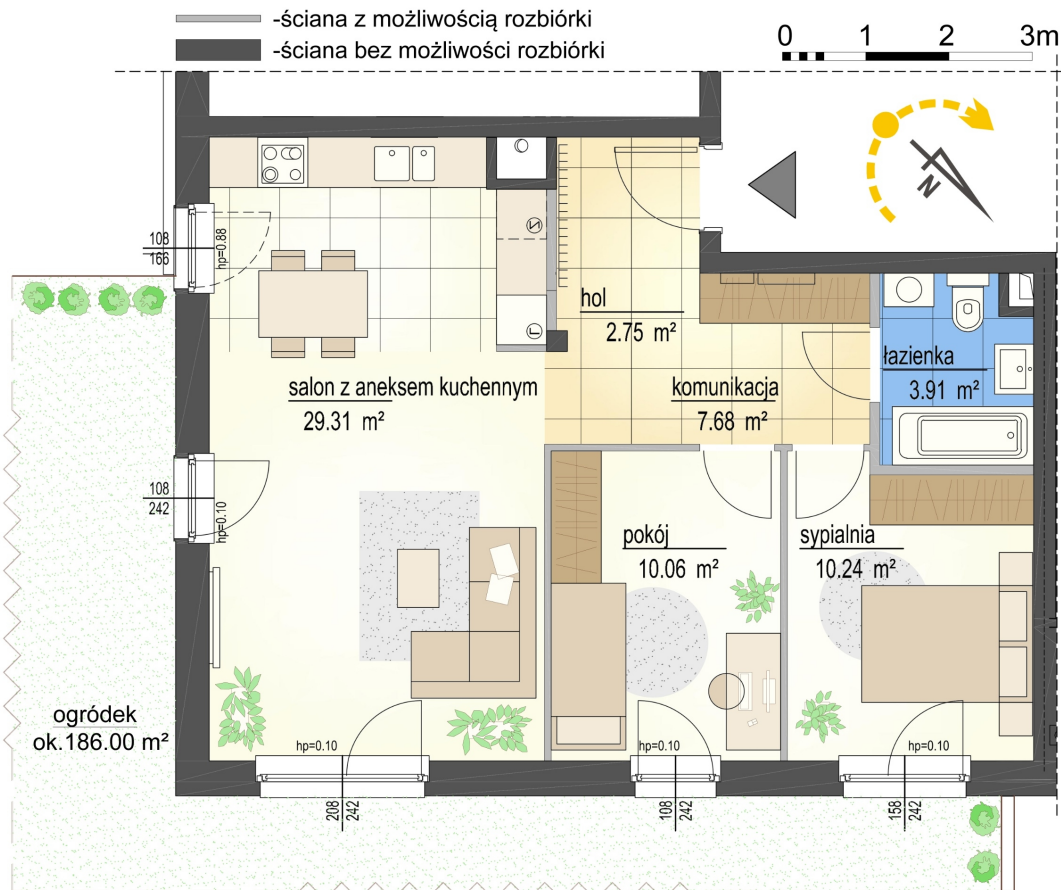

Szumu Drzew i Kwiatu Paproci WM1 mieszkanie 1

Numer:	1
Klatka:	1
Piętro:	Parter
Metraż:	63,95 m ²
Pokoje:	3
Cena brutto / m²:	26 500 zł
Cena brutto:	1 694 675 zł
Dodatkowo:	Ogródek ok.: 186,00 m ²

Dane zawarte w powyższej karcie mieszkania są wyłącznie informacją handlową i nie stanowią oferty w rozumieniu Kodeksu Cywilnego. Karta została sporządzona w oparciu o projekt budowlany, mogą wystąpić niewielkie różnice w powierzchniach związane z koordynacją branżową. Powierzchnie podano z uwzględnieniem wypraw tynkarskich i wykończeń. Przedstawiona aranżacja mieszkania ma charakter poglądowy.