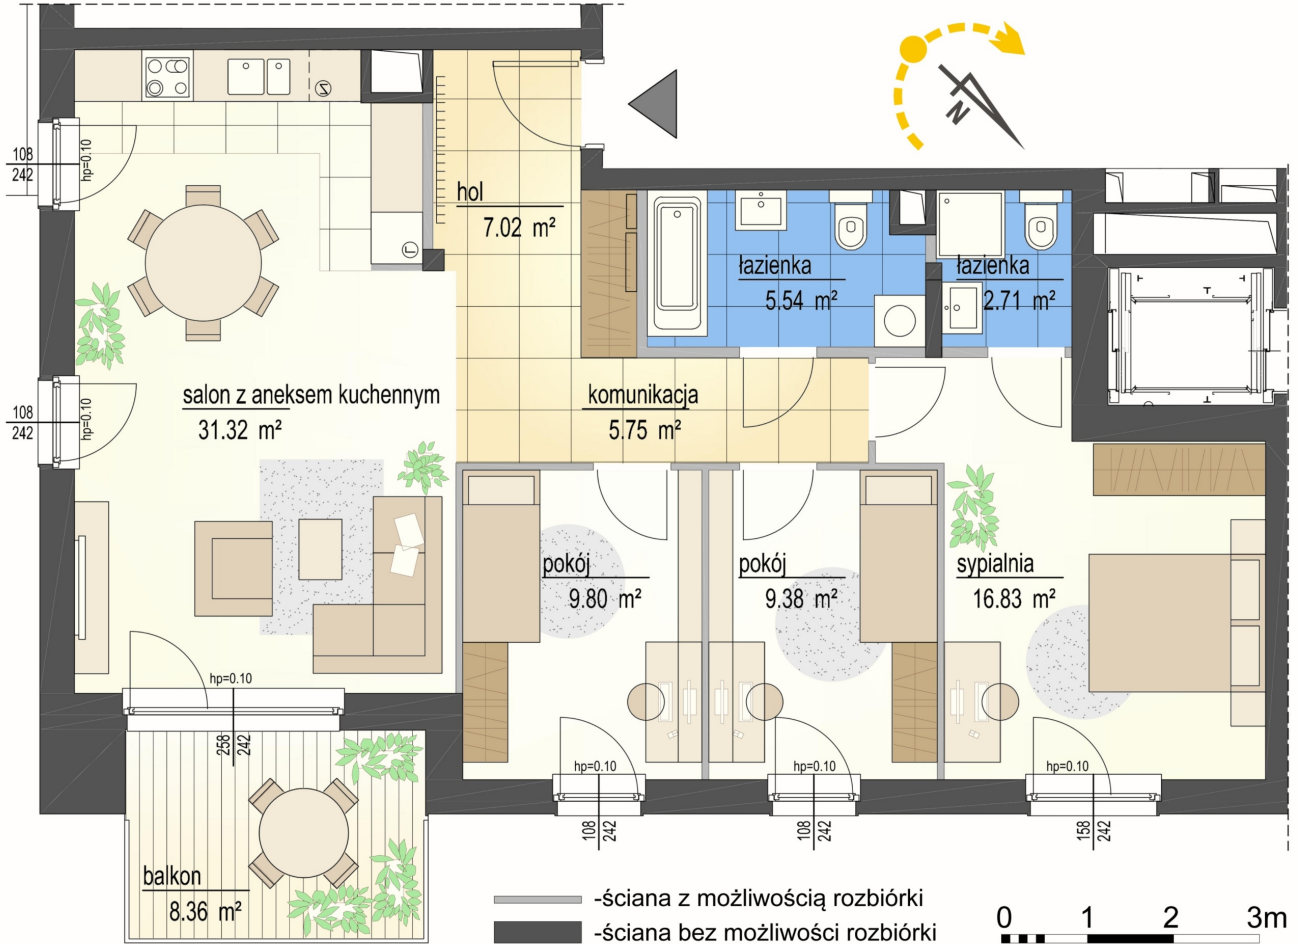

## Szumu Drzew i Kwiatu Paproci WM1 mieszkanie 4

<b>Numer:</b>	4
<b>Klatka:</b>	1
<b>Piętro:</b>	Piętro I
<b>Metraż:</b>	88,35 m <sup>2</sup>
<b>Pokoje:</b>	4
<b>Cena brutto / m<sup>2</sup>:</b>	26 000 zł
<b>Cena brutto:</b>	2 297 100 zł

Dane zawarte w powyższej karcie mieszkania są wyłącznie informacją handlową i nie stanowią oferty w rozumieniu Kodeksu Cywilnego. Karta została sporządzona w oparciu o projekt budowlany, mogą wystąpić niewielkie różnice w powierzchniach związane z koordynacją branżową. Powierzchnie podano z uwzględnieniem wypraw tynkarskich i wykończeń. Przedstawiona aranżacja mieszkania ma charakter poglądowy.