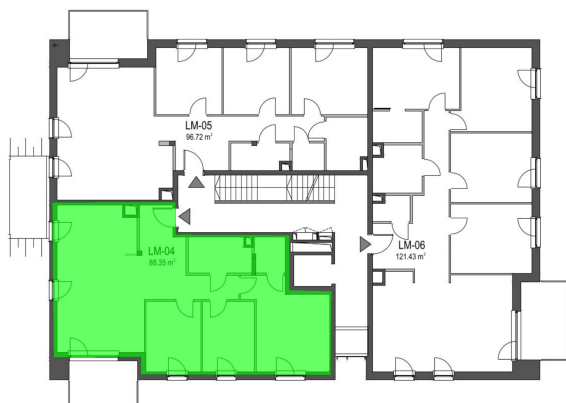

## Szumu Drzew i Kwiatu Paproci WM1 mieszkanie 4

<b>Numer:</b>	4
<b>Klatka:</b>	1
<b>Piętro:</b>	Piętro I
<b>Metraż:</b>	88,35 m <sup>2</sup>
<b>Pokoje:</b>	4
<b>Cena brutto / m<sup>2</sup>:</b>	26 000 zł
<b>Cena brutto:</b>	2 297 100 zł

Dane zawarte w powyższej karcie mieszkania są wyłącznie informacją handlową i nie stanowią oferty w rozumieniu Kodeksu Cywilnego. Karta została sporządzona w oparciu o projekt budowlany, mogą wystąpić niewielkie różnice w powierzchniach związane z koordynacją branżową. Powierzchnie podano z uwzględnieniem wypraw tynkarskich i wykończeń. Przedstawiona aranżacja mieszkania ma charakter poglądowy.