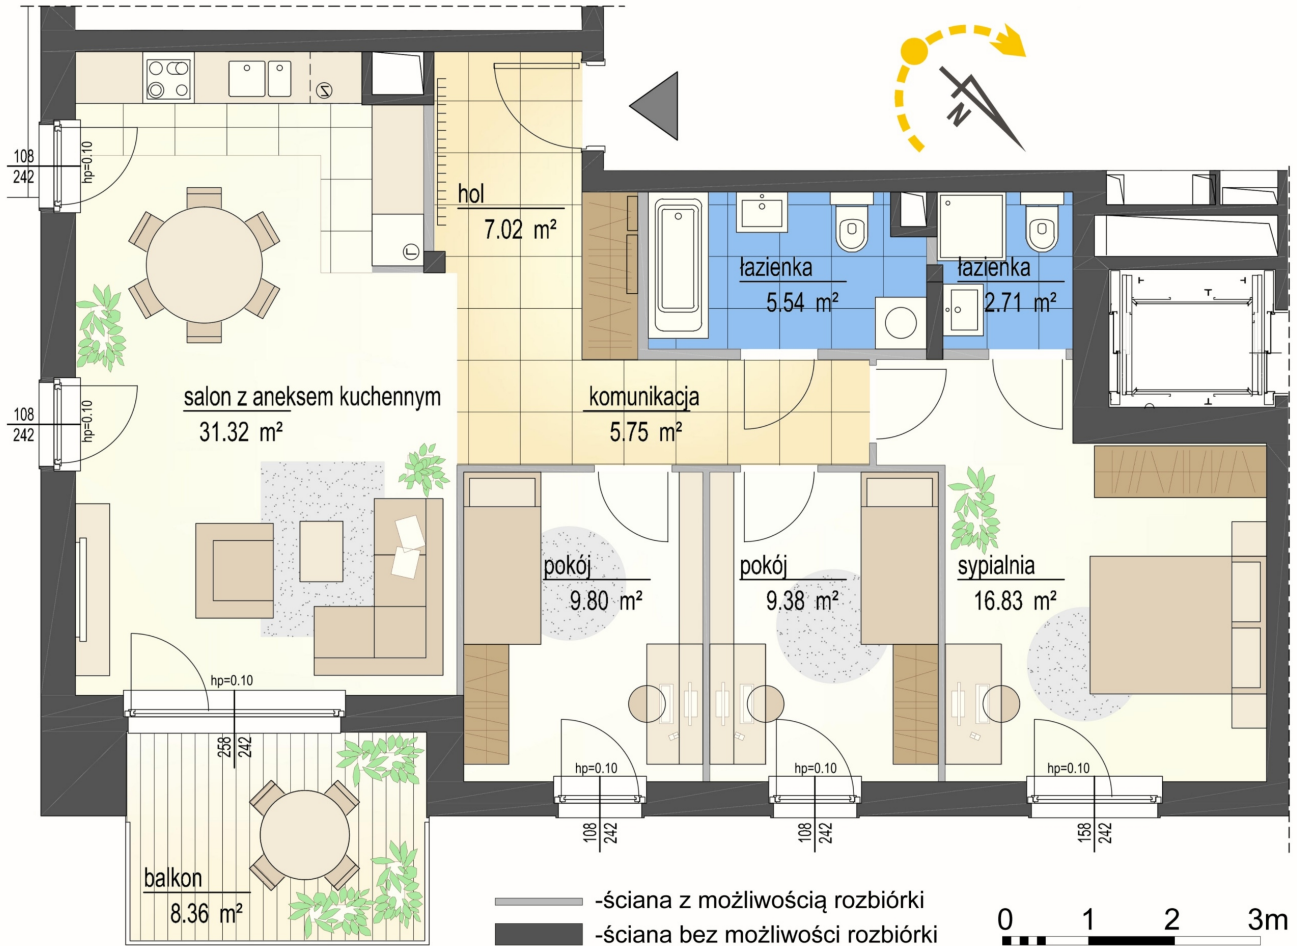

Szumu Drzew i Kwiatu Paproci WM1 mieszkanie 4

Numer:	4
Klatka:	1
Piętro:	Piętro I
Metraż:	88,35 m ²
Pokoje:	4
Cena brutto / m ² :	26 000 zł
Cena brutto:	2 297 100 zł

Dane zawarte w powyższej karcie mieszkania są wyłącznie informacją handlową i nie stanowią oferty w rozumieniu Kodeksu Cywilnego. Karta została sporządzona w oparciu o projekt budowlany, mogą wystąpić niewielkie różnice w powierzchniach związane z koordynacją branżową. Powierzchnie podano z uwzględnieniem wypraw tynkarskich i wykończeń. Przedstawiona aranżacja mieszkania ma charakter poglądowy.