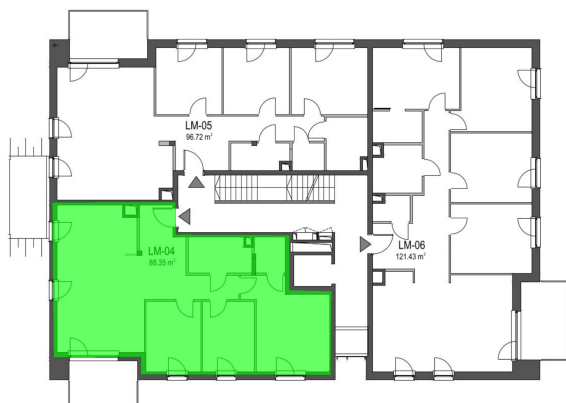

Szumu Drzew i Kwiatu Paproci WM1 mieszkanie 4

Numer:	4
Klatka:	1
Piętro:	Piętro I
Metraż:	88,35 m ²
Pokoje:	4
Cena brutto / m ² :	26 000 zł
Cena brutto:	2 297 100 zł

Dane zawarte w powyższej karcie mieszkania są wyłącznie informacją handlową i nie stanowią oferty w rozumieniu Kodeksu Cywilnego. Karta została sporządzona w oparciu o projekt budowlany, mogą wystąpić niewielkie różnice w powierzchniach związane z koordynacją branżową. Powierzchnie podano z uwzględnieniem wypraw tynkarskich i wykończeń. Przedstawiona aranżacja mieszkania ma charakter poglądowy.