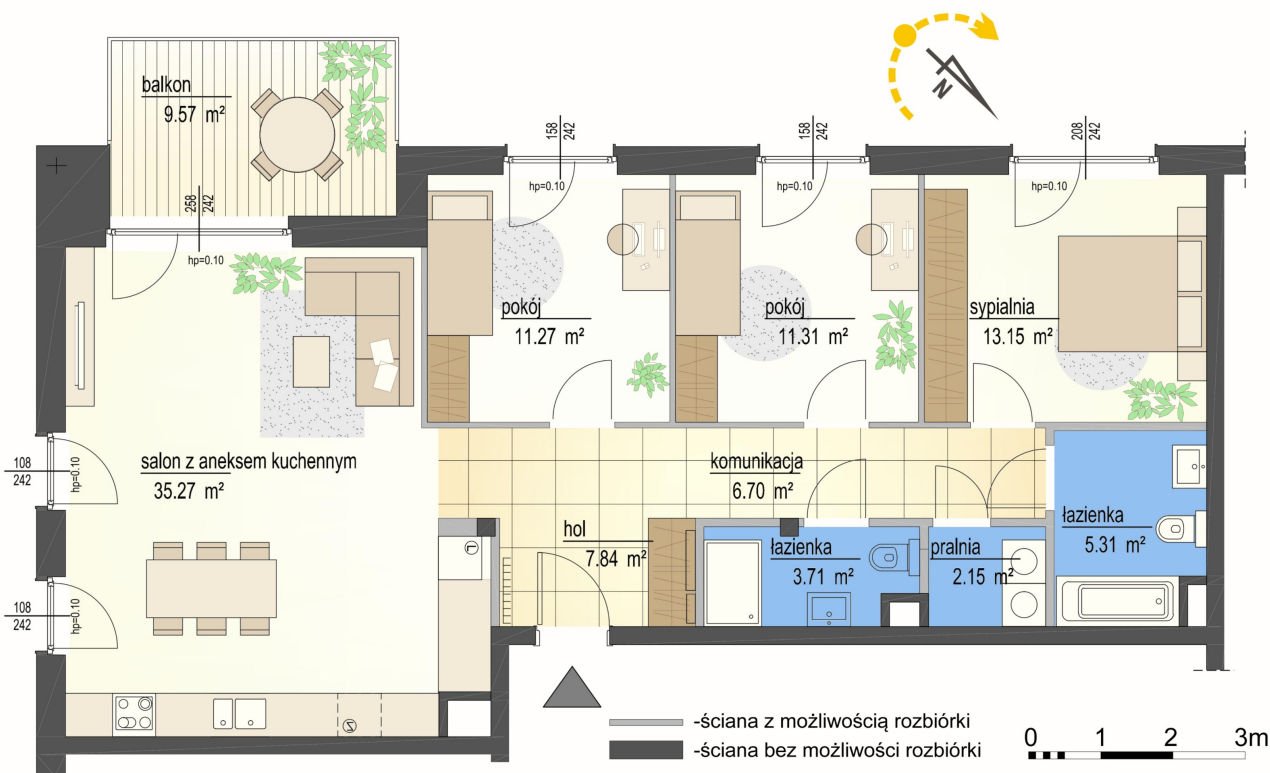

## Szumu Drzew i Kwiatu Paproci WM1 mieszkanie 5

<b>Numer:</b>	5
<b>Klatka:</b>	1
<b>Piętro:</b>	Piętro I
<b>Metraż:</b>	96,72 m <sup>2</sup>
<b>Pokoje:</b>	4
<b>Cena brutto / m<sup>2</sup>:</b>	25 500 zł
<b>Cena brutto:</b>	2 466 360 zł

Dane zawarte w powyższej karcie mieszkania są wyłącznie informacją handlową i nie stanowią oferty w rozumieniu Kodeksu Cywilnego. Karta została sporządzona w oparciu o projekt budowlany, mogą wystąpić niewielkie różnice w powierzchniach związane z koordynacją branżową. Powierzchnie podano z uwzględnieniem wypraw tynkarskich i wykończeń. Przedstawiona aranżacja mieszkania ma charakter poglądowy.