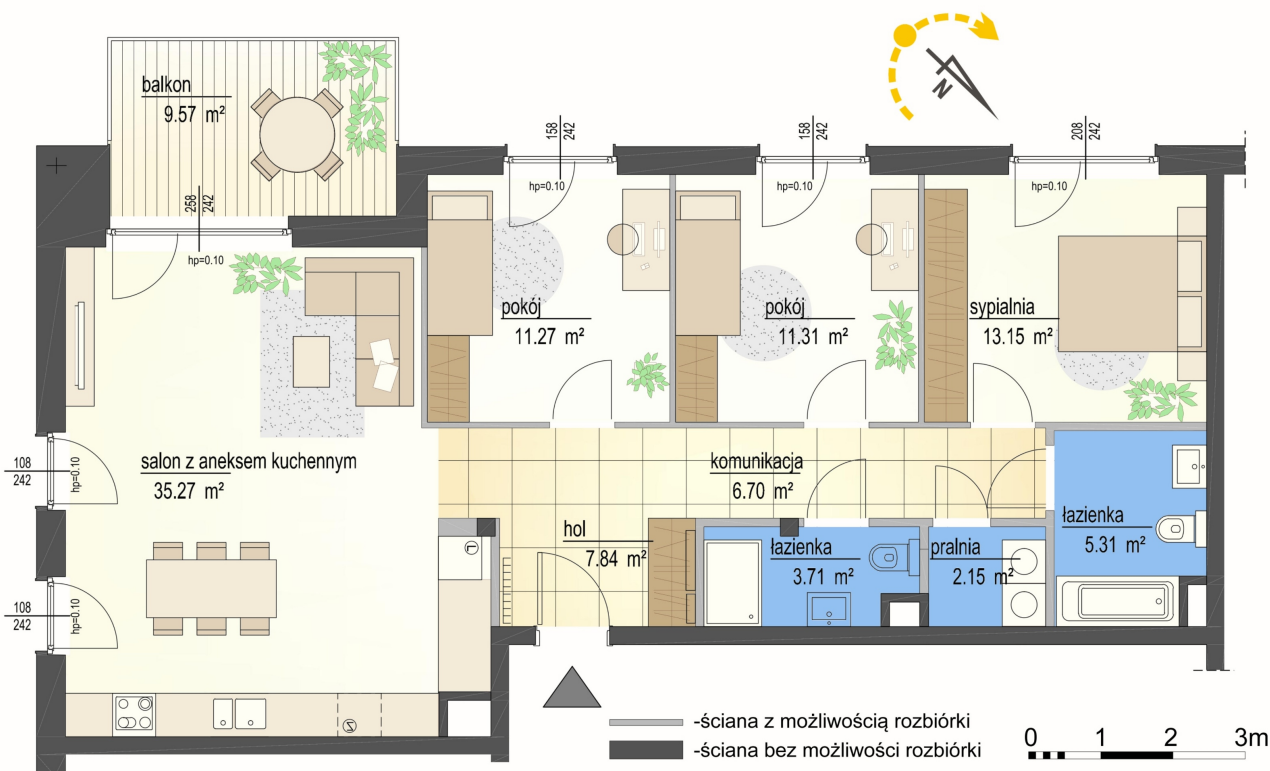

Szumu Drzew i Kwiatu Paproci WM1 mieszkanie 5

Numer:	5
Klatka:	1
Piętro:	Piętro I
Metraż:	96,72 m ²
Pokoje:	4
Cena brutto / m ² :	25 500 zł
Cena brutto:	2 466 360 zł

Dane zawarte w powyższej karcie mieszkania są wyłącznie informacją handlową i nie stanowią oferty w rozumieniu Kodeksu Cywilnego. Karta została sporządzona w oparciu o projekt budowlany, mogą wystąpić niewielkie różnice w powierzchniach związane z koordynacją branżową. Powierzchnie podano z uwzględnieniem wypraw tynkarskich i wykończeń. Przedstawiona aranżacja mieszkania ma charakter poglądowy.