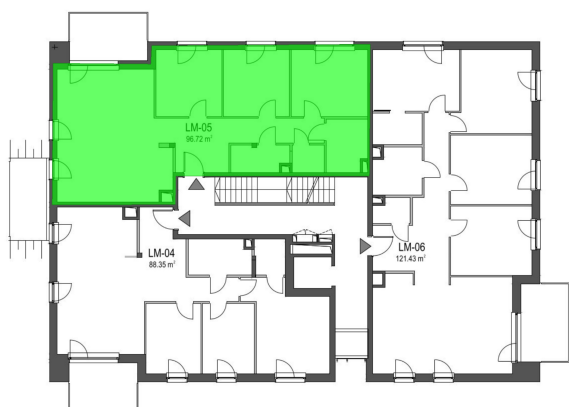

## Szumu Drzew i Kwiatu Paproci WM1 mieszkanie 5

<b>Numer:</b>	5
<b>Klatka:</b>	1
<b>Piętro:</b>	Piętro I
<b>Metraż:</b>	96,72 m <sup>2</sup>
<b>Pokoje:</b>	4
<b>Cena brutto / m<sup>2</sup>:</b>	25 500 zł
<b>Cena brutto:</b>	2 466 360 zł

Dane zawarte w powyższej karcie mieszkania są wyłącznie informacją handlową i nie stanowią oferty w rozumieniu Kodeksu Cywilnego. Karta została sporządzona w oparciu o projekt budowlany, mogą wystąpić niewielkie różnice w powierzchniach związane z koordynacją branżową. Powierzchnie podano z uwzględnieniem wypraw tynkarskich i wykończeń. Przedstawiona aranżacja mieszkania ma charakter poglądowy.