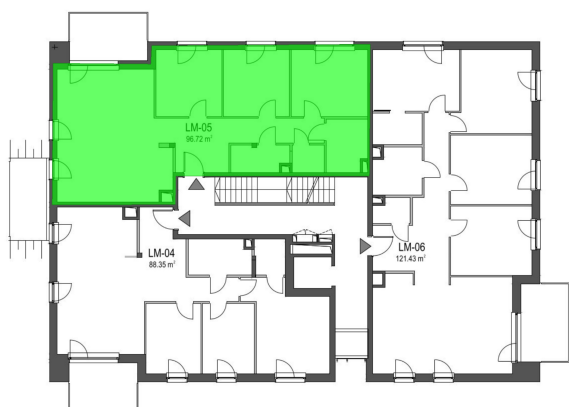

Szumu Drzew i Kwiatu Paproci WM1 mieszkanie 5

Numer:	5
Klatka:	1
Piętro:	Piętro I
Metraż:	96,72 m ²
Pokoje:	4
Cena brutto / m ² :	25 500 zł
Cena brutto:	2 466 360 zł

Dane zawarte w powyższej karcie mieszkania są wyłącznie informacją handlową i nie stanowią oferty w rozumieniu Kodeksu Cywilnego. Karta została sporządzona w oparciu o projekt budowlany, mogą wystąpić niewielkie różnice w powierzchniach związane z koordynacją branżową. Powierzchnie podano z uwzględnieniem wypraw tynkarskich i wykończeń. Przedstawiona aranżacja mieszkania ma charakter poglądowy.