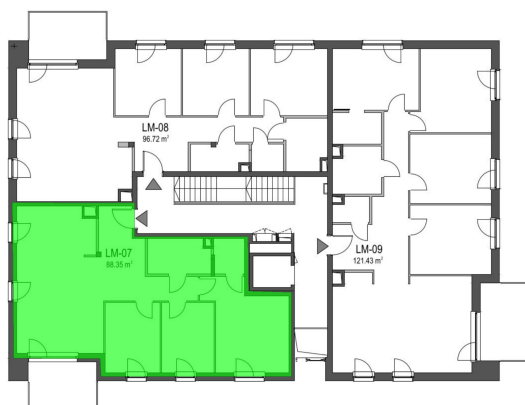

## Szumu Drzew i Kwiatu Paproci WM1 mieszkanie 7

Numer:	7
Klatka:	1
Piętro:	Piętro II
Metraż:	88,35 m <sup>2</sup>
Pokoje:	4
Cena brutto / m <sup>2</sup> :	26 500 zł
Cena brutto:	2 341 275 zł

Dane zawarte w powyższej karcie mieszkania są wyłącznie informacją handlową i nie stanowią oferty w rozumieniu Kodeksu Cywilnego. Karta została sporządzona w oparciu o projekt budowlany, mogą wystąpić niewielkie różnice w powierzchniach związane z koordynacją branżową. Powierzchnie podano z uwzględnieniem wypraw tynkarskich i wykończeń. Przedstawiona aranżacja mieszkania ma charakter poglądowy.