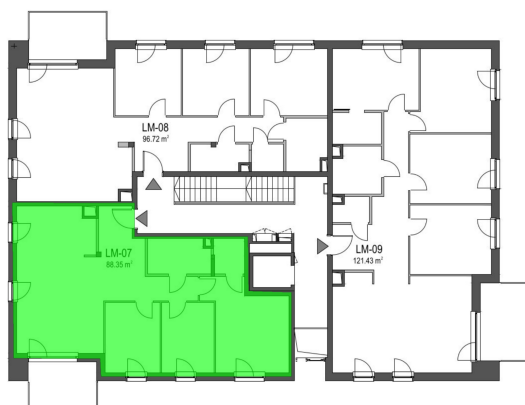

Szumu Drzew i Kwiatu Paproci WM1 mieszkanie 7

Numer:	7
Klatka:	1
Piętro:	Piętro II
Metraż:	88,35 m ²
Pokoje:	4
Cena brutto / m ² :	26 500 zł
Cena brutto:	2 341 275 zł

Dane zawarte w powyższej karcie mieszkania są wyłącznie informacją handlową i nie stanowią oferty w rozumieniu Kodeksu Cywilnego. Karta została sporządzona w oparciu o projekt budowlany, mogą wystąpić niewielkie różnice w powierzchniach związane z koordynacją branżową. Powierzchnie podano z uwzględnieniem wypraw tynkarskich i wykończeń. Przedstawiona aranżacja mieszkania ma charakter poglądowy.