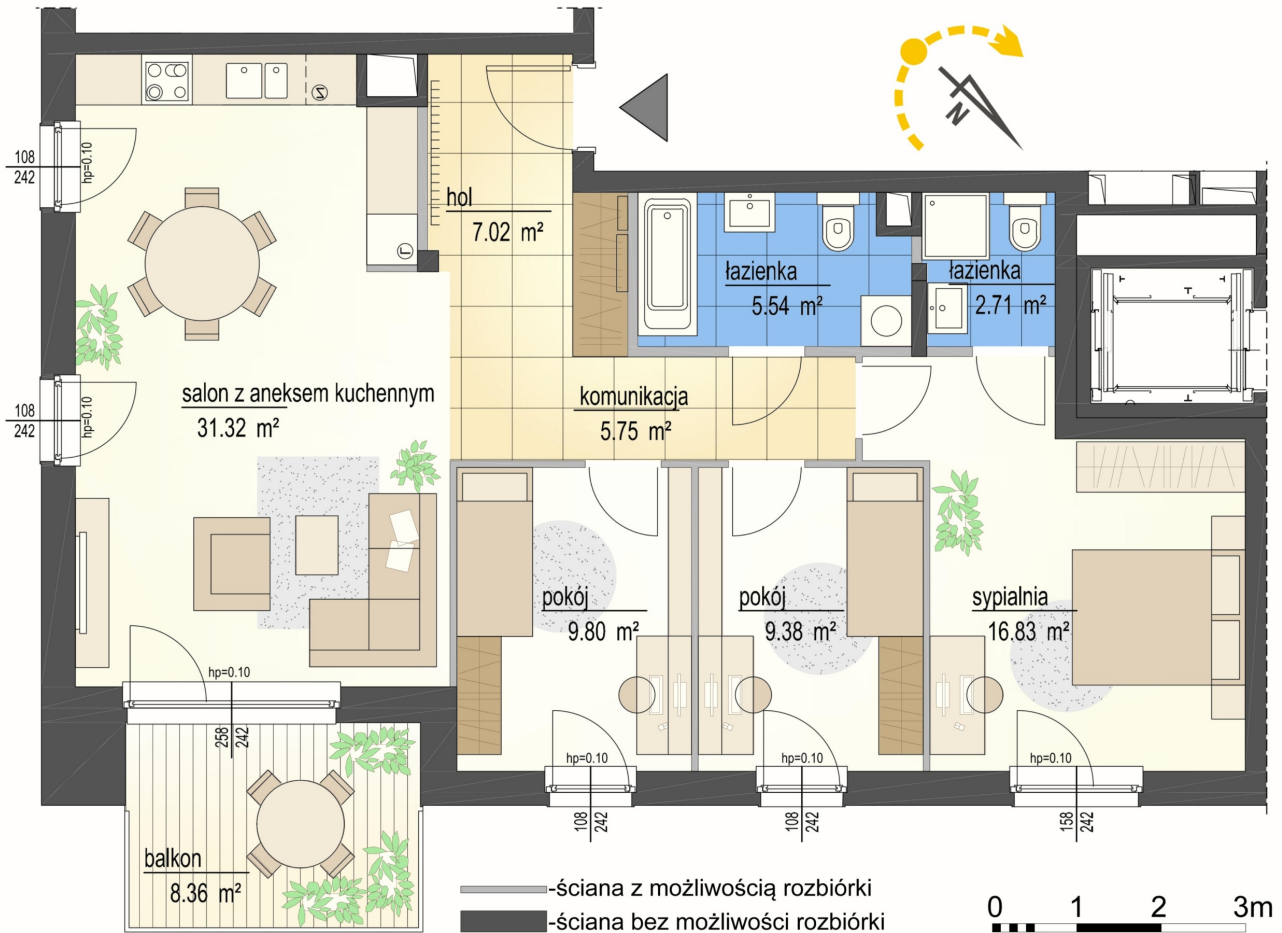

## Szumu Drzew i Kwiatu Paproci WM1 mieszkanie 7

Numer:	7
Klatka:	1
Piętro:	Piętro II
Metraż:	88,35 m <sup>2</sup>
Pokoje:	4
Cena brutto / m <sup>2</sup> :	26 500 zł
Cena brutto:	2 341 275 zł

Dane zawarte w powyższej karcie mieszkania są wyłącznie informacją handlową i nie stanowią oferty w rozumieniu Kodeksu Cywilnego. Karta została sporządzona w oparciu o projekt budowlany, mogą wystąpić niewielkie różnice w powierzchniach związane z koordynacją branżową. Powierzchnie podano z uwzględnieniem wypraw tynkarskich i wykończeń. Przedstawiona aranżacja mieszkania ma charakter poglądowy.