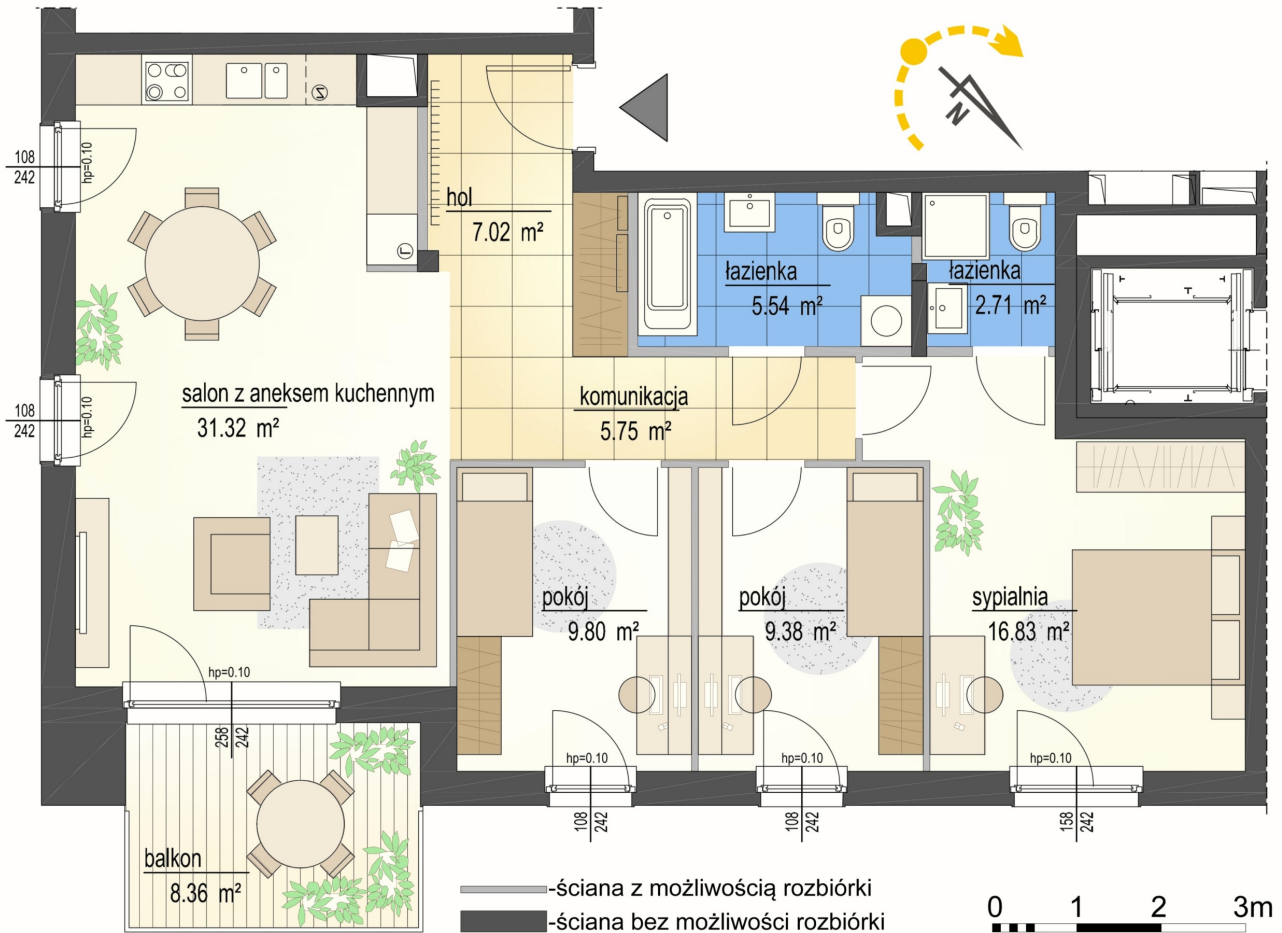

Szumu Drzew i Kwiatu Paproci WM1 mieszkanie 7

Numer:	7
Klatka:	1
Piętro:	Piętro II
Metraż:	88,35 m ²
Pokoje:	4
Cena brutto / m ² :	26 500 zł
Cena brutto:	2 341 275 zł

Dane zawarte w powyższej karcie mieszkania są wyłącznie informacją handlową i nie stanowią oferty w rozumieniu Kodeksu Cywilnego. Karta została sporządzona w oparciu o projekt budowlany, mogą wystąpić niewielkie różnice w powierzchniach związane z koordynacją branżową. Powierzchnie podano z uwzględnieniem wypraw tynkarskich i wykończeń. Przedstawiona aranżacja mieszkania ma charakter poglądowy.