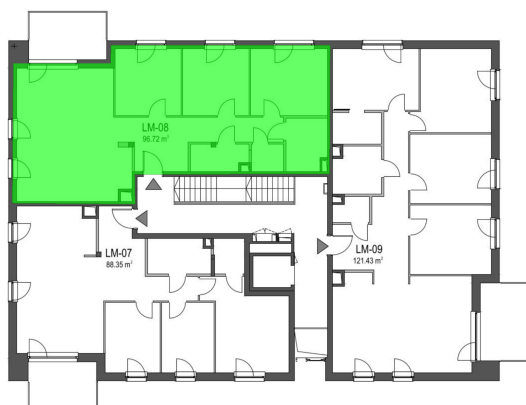

Szumu Drzew i Kwiatu Paproci WM1 mieszkanie 8

Numer:	8
Klatka:	1
Piętro:	Piętro II
Metraż:	96,72 m ²
Pokoje:	4
Cena brutto / m²:	26 000 zł
Cena brutto:	2 514 720 zł

Dane zawarte w powyższej karcie mieszkania są wyłącznie informacją handlową i nie stanowią oferty w rozumieniu Kodeksu Cywilnego. Karta została sporządzona w oparciu o projekt budowlany, mogą wystąpić niewielkie różnice w powierzchniach związane z koordynacją branżową. Powierzchnie podano z uwzględnieniem wypraw tynkarskich i wykończeń. Przedstawiona aranżacja mieszkania ma charakter poglądowy.