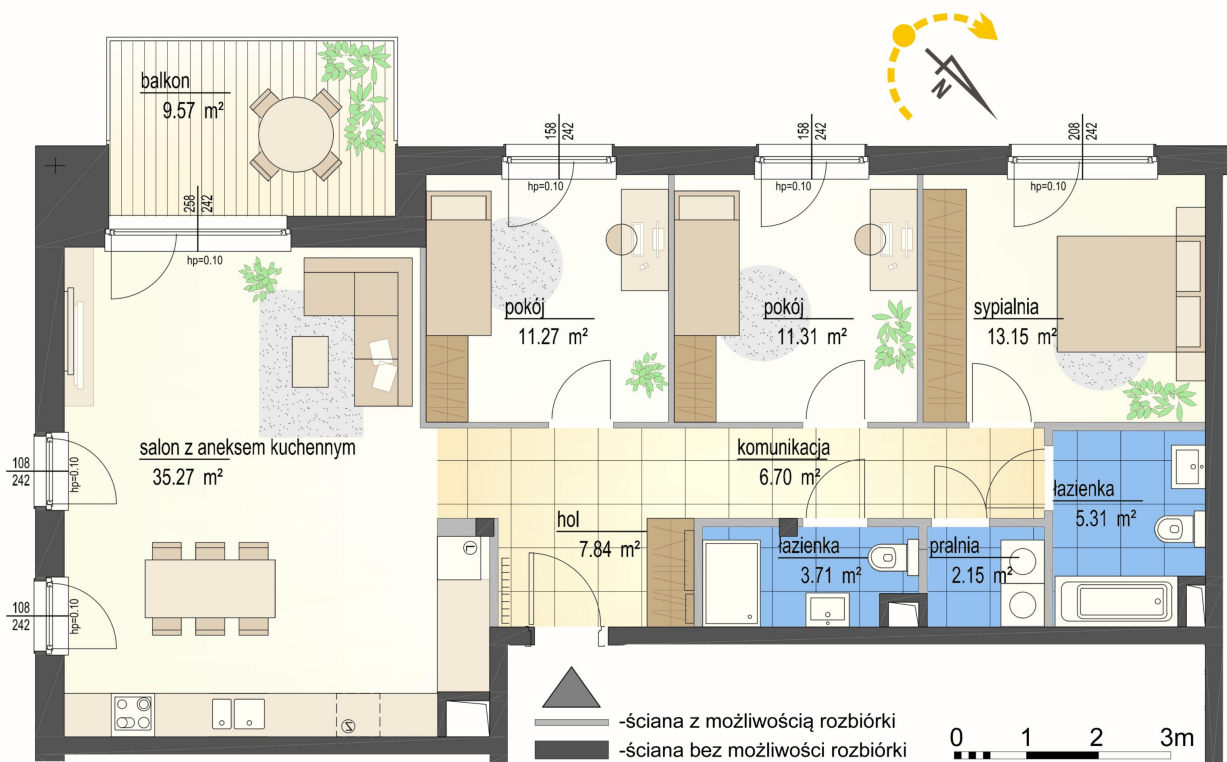

Szumu Drzew i Kwiatu Paproci WM1 mieszkanie 8

Numer:	8
Klatka:	1
Piętro:	Piętro II
Metraż:	96,72 m ²
Pokoje:	4
Cena brutto / m²:	26 000 zł
Cena brutto:	2 514 720 zł

Dane zawarte w powyższej karcie mieszkania są wyłącznie informacją handlową i nie stanowią oferty w rozumieniu Kodeksu Cywilnego. Karta została sporządzona w oparciu o projekt budowlany, mogą wystąpić niewielkie różnice w powierzchniach związane z koordynacją branżową. Powierzchnie podano z uwzględnieniem wypraw tynkarskich i wykończeń. Przedstawiona aranżacja mieszkania ma charakter poglądowy.