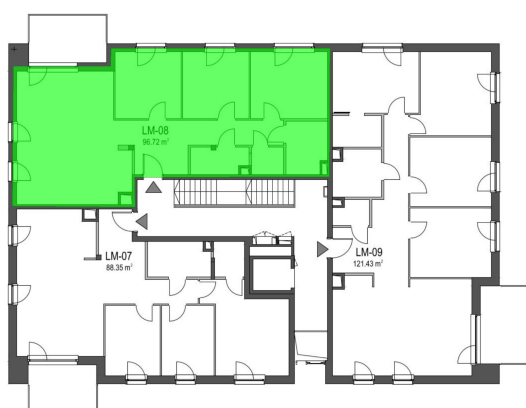

Szumu Drzew i Kwiatu Paproci WM1 mieszkanie 8

Numer:	8
Klatka:	1
Piętro:	Piętro II
Metraż:	96,72 m ²
Pokoje:	4
Cena brutto / m²:	26 000 zł
Cena brutto:	2 514 720 zł

Dane zawarte w powyższej karcie mieszkania są wyłącznie informacją handlową i nie stanowią oferty w rozumieniu Kodeksu Cywilnego. Karta została sporządzona w oparciu o projekt budowlany, mogą wystąpić niewielkie różnice w powierzchniach związane z koordynacją branżową. Powierzchnie podano z uwzględnieniem wypraw tynkarskich i wykończeń. Przedstawiona aranżacja mieszkania ma charakter poglądowy.