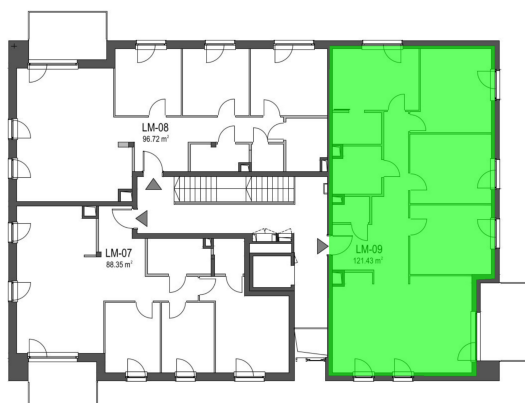

Szumu Drzew i Kwiatu Paproci WM1 mieszkanie 9

Numer:	9
Klatka:	1
Piętro:	Piętro II
Metraż:	121,43 m ²
Pokoje:	5
Cena brutto / m²:	25 500 zł
Cena brutto:	3 096 465 zł

Dane zawarte w powyższej karcie mieszkania są wyłącznie informacją handlową i nie stanowią oferty w rozumieniu Kodeksu Cywilnego. Karta została sporządzona w oparciu o projekt budowlany, mogą wystąpić niewielkie różnice w powierzchniach związane z koordynacją branżową. Powierzchnie podano z uwzględnieniem wypraw tynkarskich i wykończeń. Przedstawiona aranżacja mieszkania ma charakter poglądowy.