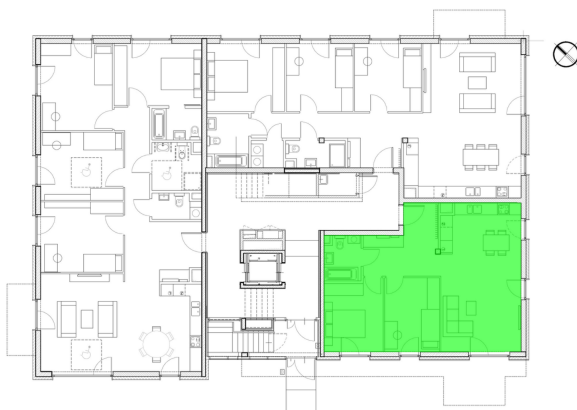

Szumu Drzew i Kwiatu Paproci WM2 mieszkanie 1

Numer:	1
Klatka:	1
Piętro:	Parter
Metraż:	63,95 m ²
Pokoje:	3
Cena brutto / m²:	25 500 zł
Cena brutto:	1 630 725 zł
Dodatkowo:	Ogródek ok.: 212,60 m ²