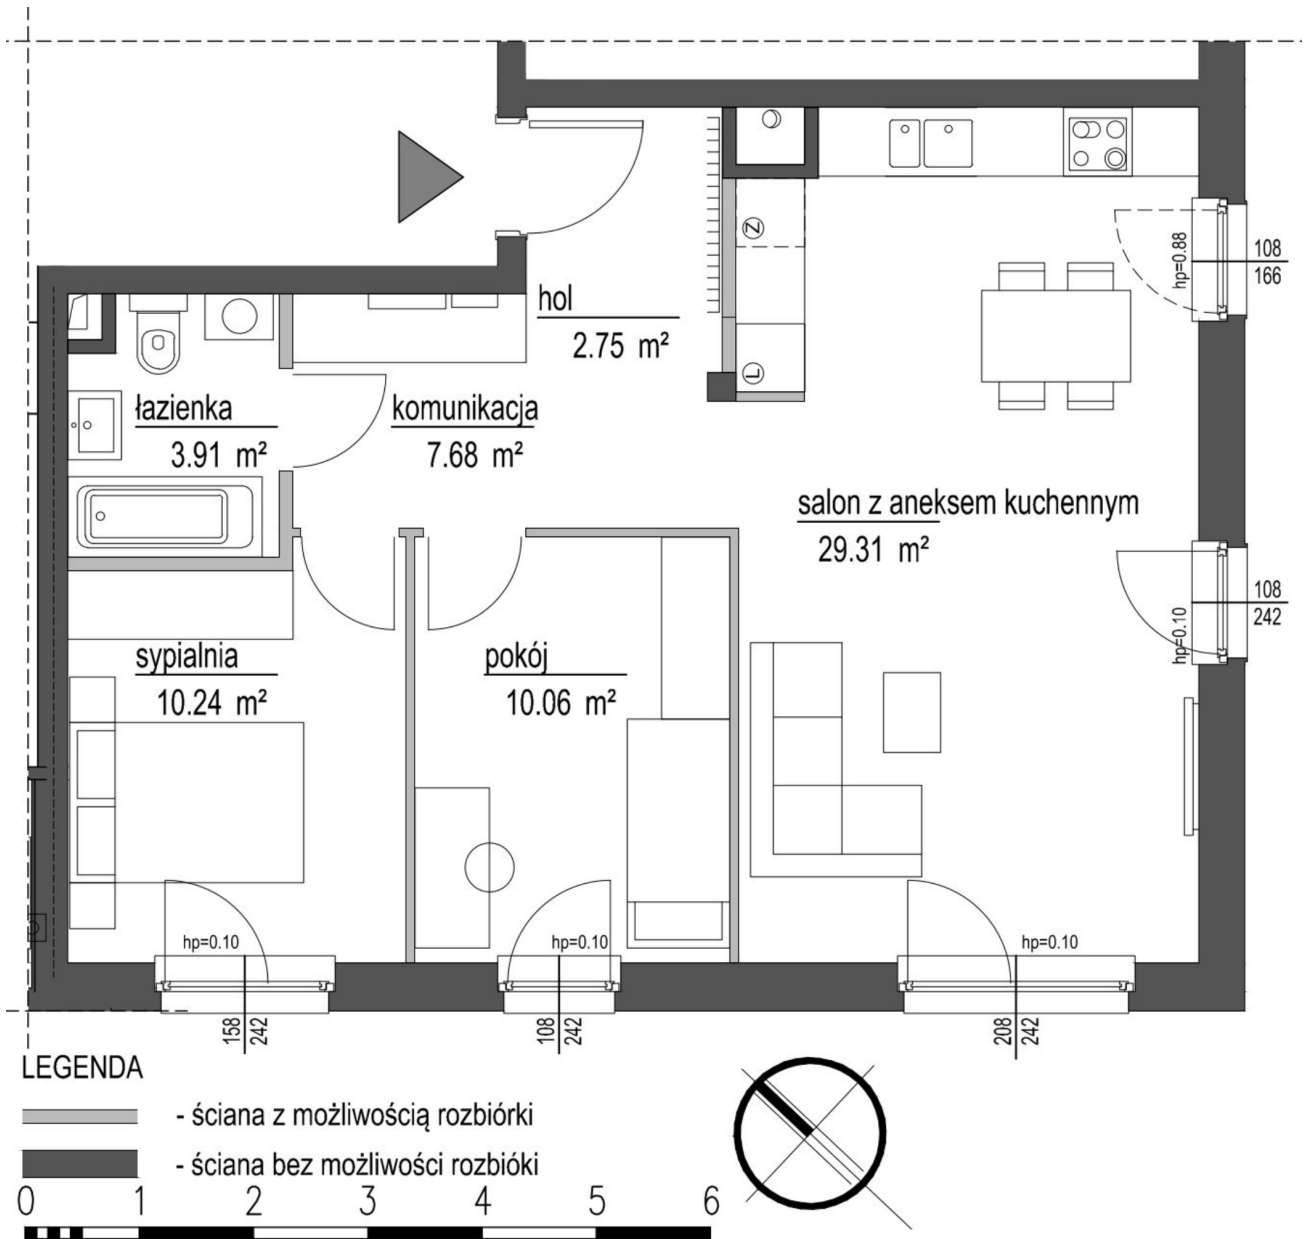

Szumu Drzew i Kwiatu Paproci WM2 mieszkanie 1

Numer:	1
Klatka:	1
Piętro:	Parter
Metraż:	63,95 m ²
Pokoje:	3
Cena brutto / m²:	25 500 zł
Cena brutto:	1 630 725 zł
Dodatkowo:	Ogródek ok.: 212,60 m ²