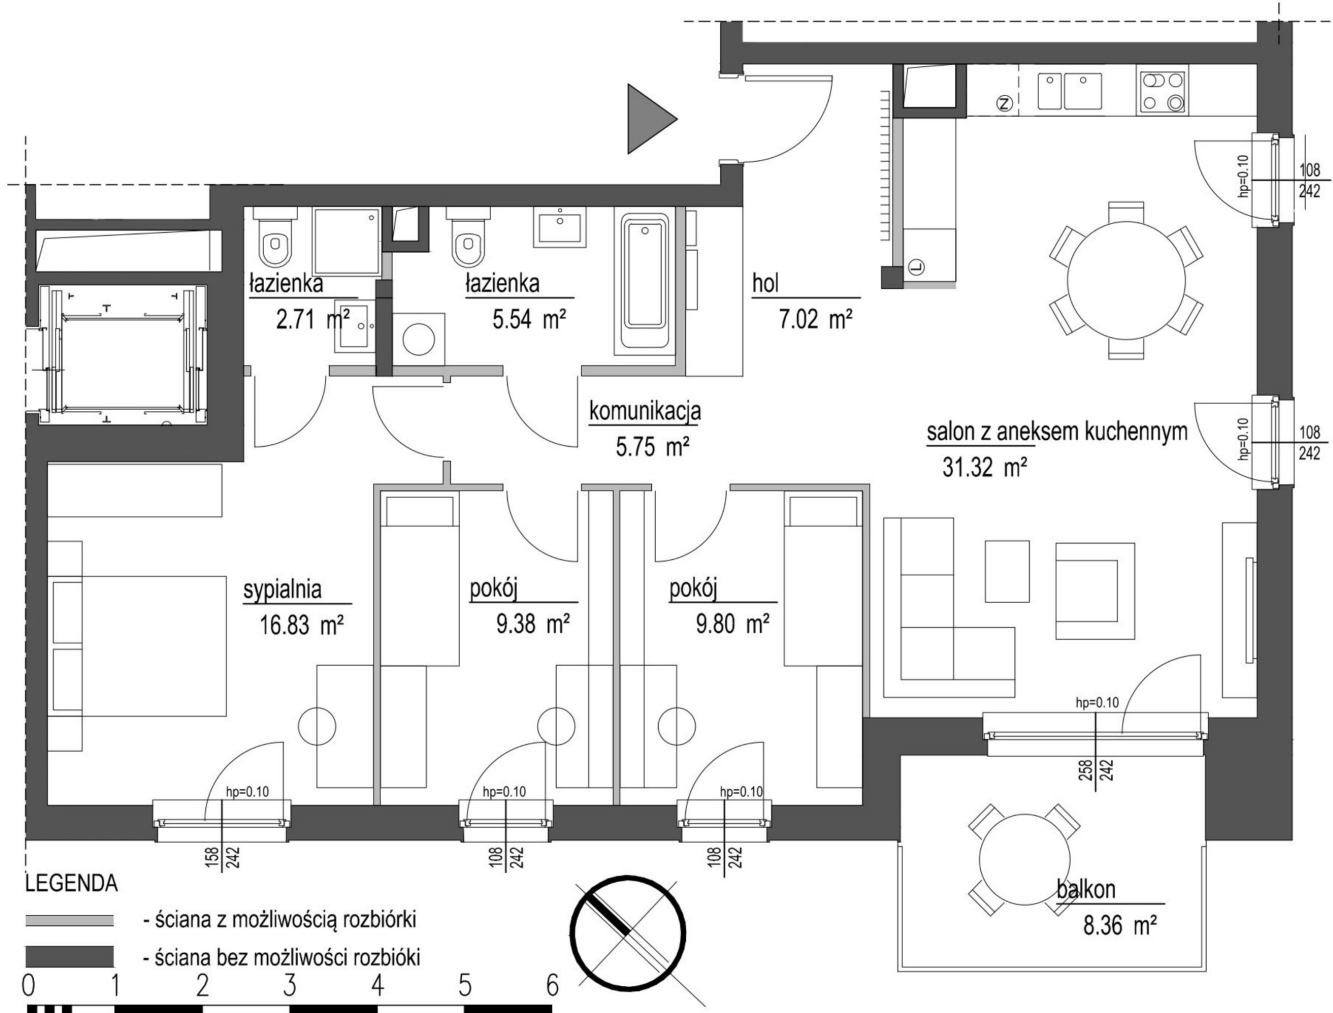

## Szumu Drzew i Kwiatu Paproci WM2 mieszkanie 4

Numer:	4
Klatka:	1
Piętro:	Piętro I
Metraż:	88,35 m <sup>2</sup>
Pokoje:	4
Cena brutto / m <sup>2</sup> :	25 000 zł
Cena brutto:	2 208 750 zł