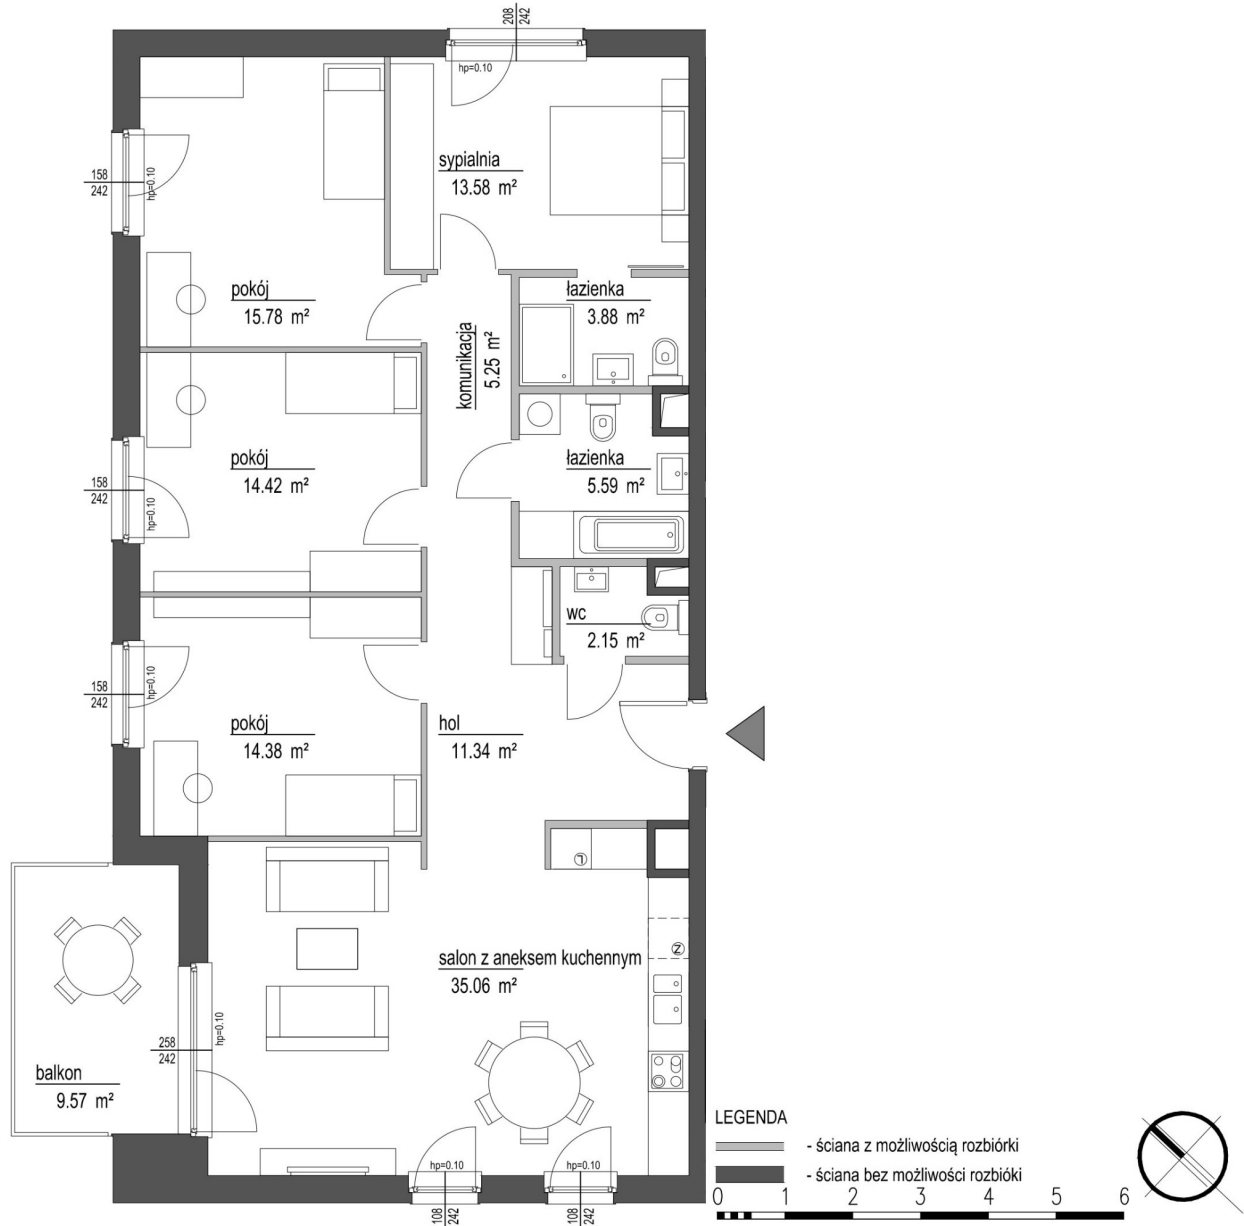

Szumu Drzew i Kwiatu Paproci WM2 mieszkanie 6

Numer:	6
Klatka:	1
Piętro:	Piętro I
Metraż:	121,43 m ²
Pokoje:	5
Cena brutto / m²:	25 000 zł
Cena brutto:	3 035 750 zł

Dane zawarte w powyższej karcie mieszkania są wyłącznie informacją handlową i nie stanowią oferty w rozumieniu Kodeksu Cywilnego. Karta została sporządzona w oparciu o projekt budowlany, mogą wystąpić niewielkie różnice w powierzchniach związane z koordynacją branżową. Powierzchnie podano z uwzględnieniem wypraw tynkarskich i wykończeń. Przedstawiona aranżacja mieszkania ma charakter poglądowy.