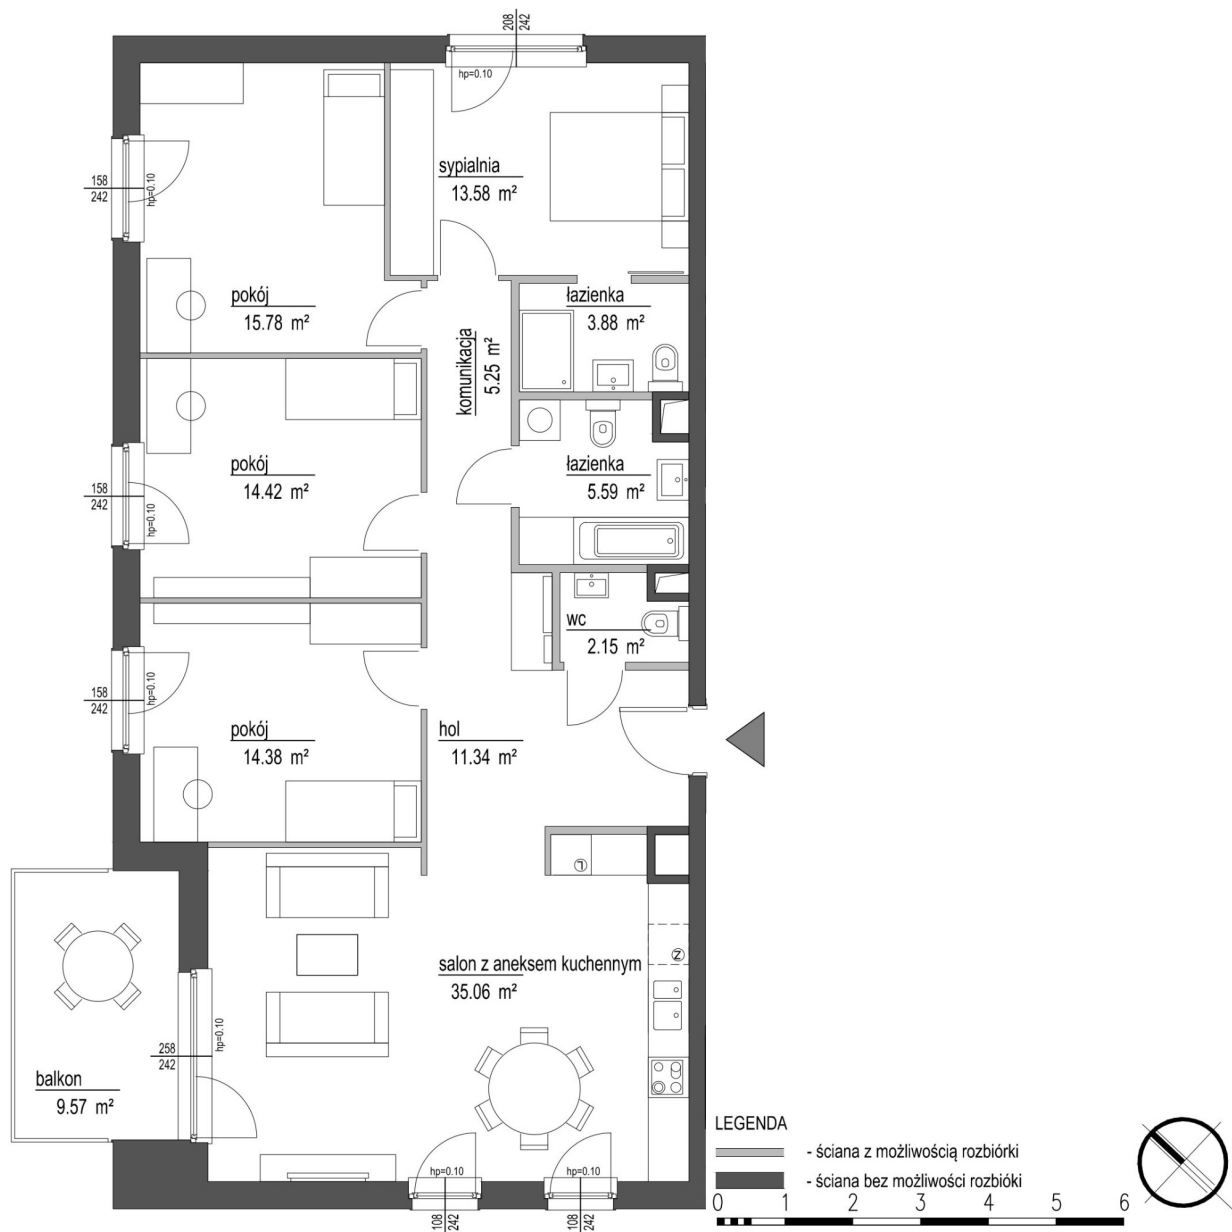

Szumu Drzew i Kwiatu Paproci WM2 mieszkanie 6

Numer:	6
Klatka:	1
Piętro:	Piętro I
Metraż:	121,43 m ²
Pokoje:	5
Cena brutto / m²:	25 000 zł
Cena brutto:	3 035 750 zł