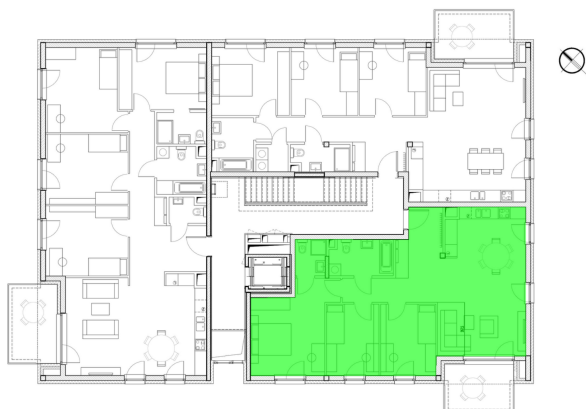

## Szumu Drzew i Kwiatu Paproci WM2 mieszkanie 7

Numer:	7
Klatka:	1
Piętro:	Piętro II
Metraż:	88,35 m <sup>2</sup>
Pokoje:	4
Cena brutto / m <sup>2</sup> :	25 500 zł
Cena brutto:	2 252 925 zł

Dane zawarte w powyższej karcie mieszkania są wyłącznie informacją handlową i nie stanowią oferty w rozumieniu Kodeksu Cywilnego. Karta została sporządzona w oparciu o projekt budowlany, mogą wystąpić niewielkie różnice w powierzchniach związane z koordynacją branżową. Powierzchnie podano z uwzględnieniem wypraw tynkarskich i wykończeń. Przedstawiona aranżacja mieszkania ma charakter poglądowy.