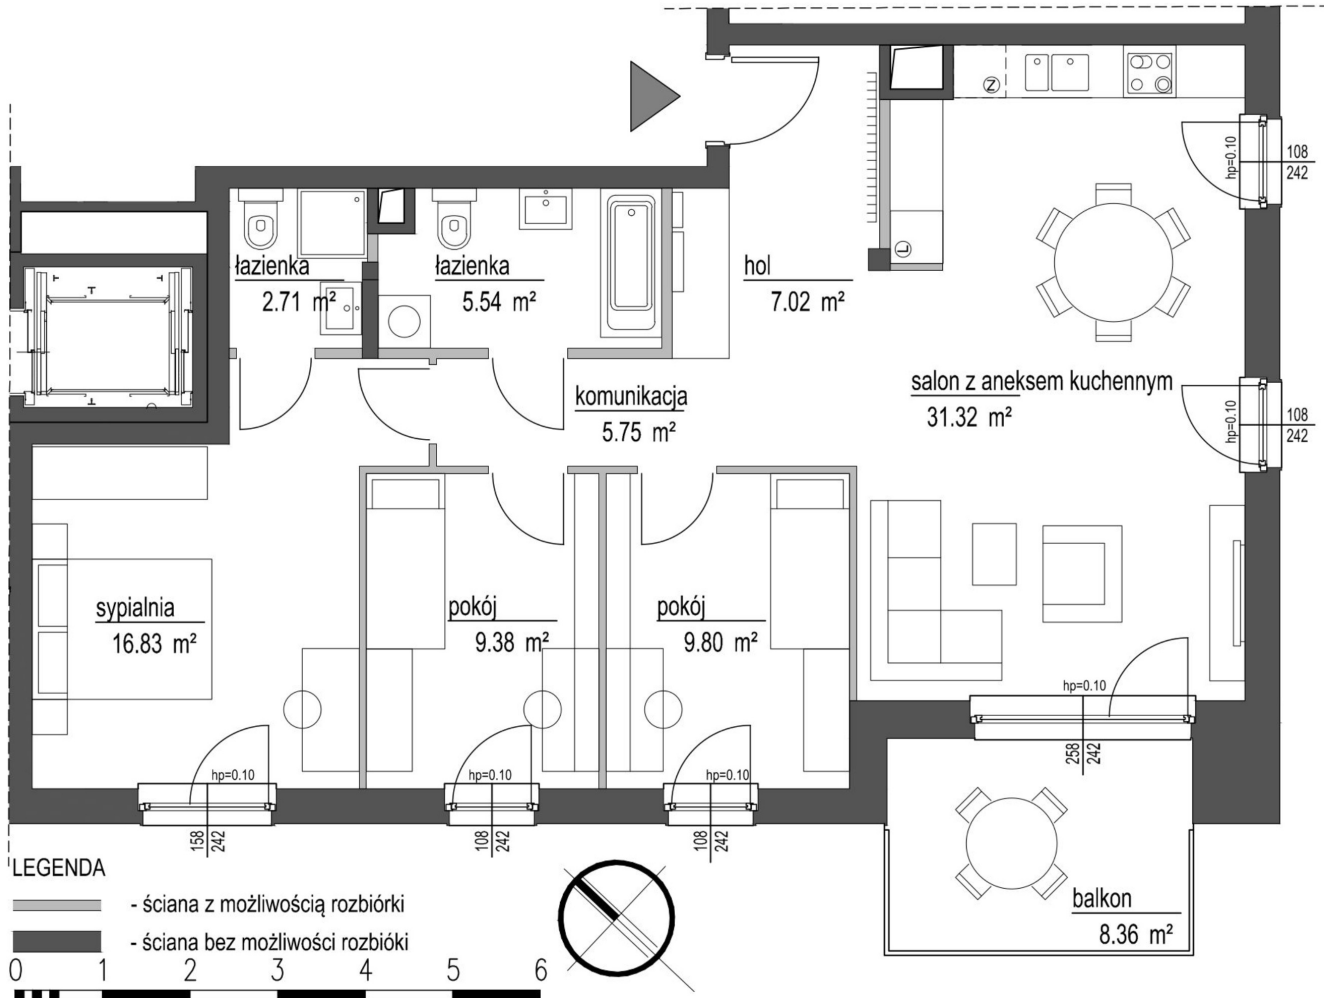

## Szumu Drzew i Kwiatu Paproci WM2 mieszkanie 7

Numer:	7
Klatka:	1
Piętro:	Piętro II
Metraż:	88,35 m <sup>2</sup>
Pokoje:	4
Cena brutto / m <sup>2</sup> :	25 500 zł
Cena brutto:	2 252 925 zł

Dane zawarte w powyższej karcie mieszkania są wyłącznie informacją handlową i nie stanowią oferty w rozumieniu Kodeksu Cywilnego. Karta została sporządzona w oparciu o projekt budowlany, mogą wystąpić niewielkie różnice w powierzchniach związane z koordynacją branżową. Powierzchnie podano z uwzględnieniem wypraw tynkarskich i wykończeń. Przedstawiona aranżacja mieszkania ma charakter poglądowy.