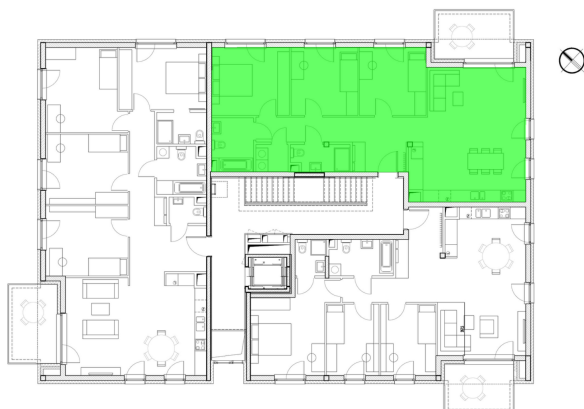

## Szumu Drzew i Kwiatu Paproci WM2 mieszkanie 8

<b>Numer:</b>	8
<b>Klatka:</b>	1
<b>Piętro:</b>	Piętro II
<b>Metraż:</b>	96,72 m <sup>2</sup>
<b>Pokoje:</b>	4
<b>Cena brutto / m<sup>2</sup>:</b>	25 000 zł
<b>Cena brutto:</b>	2 418 000 zł

Dane zawarte w powyższej karcie mieszkania są wyłącznie informacją handlową i nie stanowią oferty w rozumieniu Kodeksu Cywilnego. Karta została sporządzona w oparciu o projekt budowlany, mogą wystąpić niewielkie różnice w powierzchniach związane z koordynacją branżową. Powierzchnie podano z uwzględnieniem wypraw tynkarskich i wykończeń. Przedstawiona aranżacja mieszkania ma charakter poglądowy.