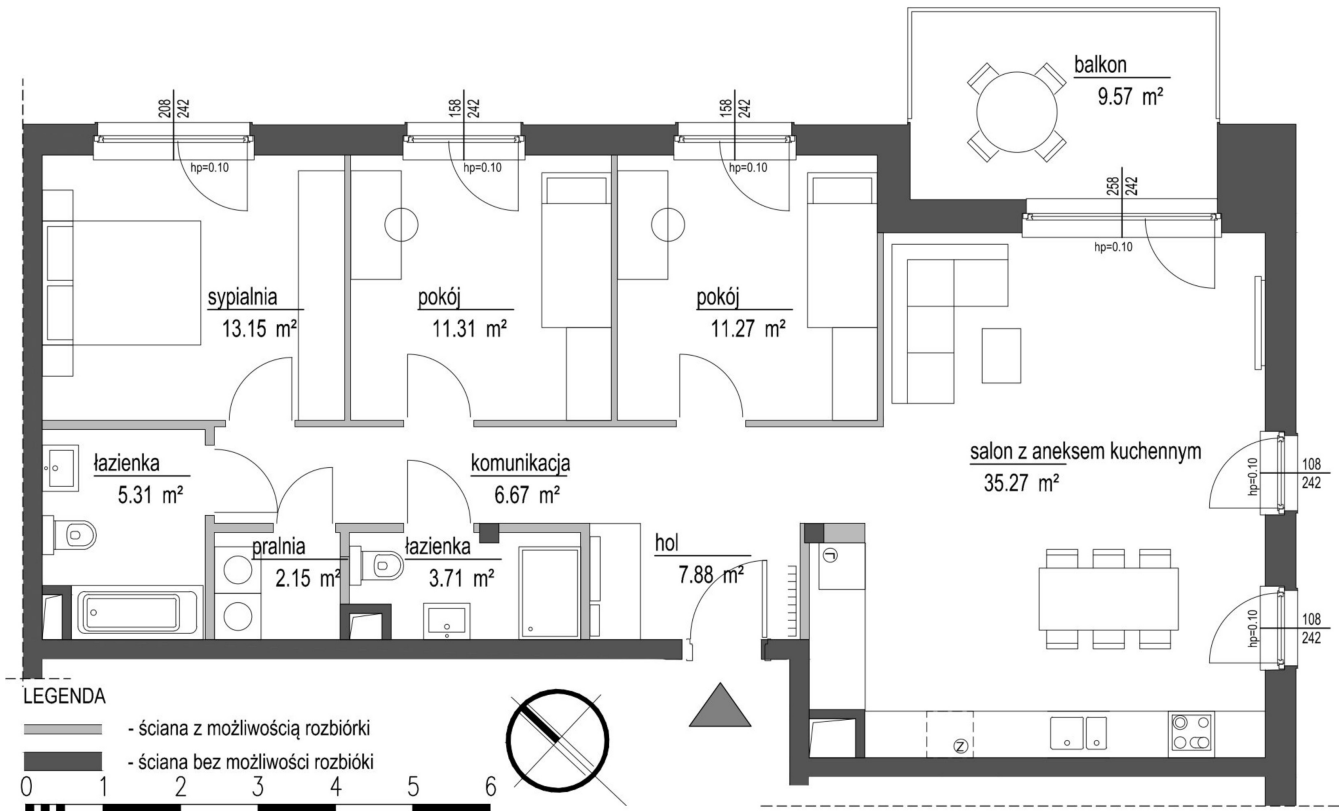

## Szumu Drzew i Kwiatu Paproci WM2 mieszkanie 8

<b>Numer:</b>	8
<b>Klatka:</b>	1
<b>Piętro:</b>	Piętro II
<b>Metraż:</b>	96,72 m <sup>2</sup>
<b>Pokoje:</b>	4
<b>Cena brutto / m<sup>2</sup>:</b>	25 000 zł
<b>Cena brutto:</b>	2 418 000 zł

Dane zawarte w powyższej karcie mieszkania są wyłącznie informacją handlową i nie stanowią oferty w rozumieniu Kodeksu Cywilnego. Karta została sporządzona w oparciu o projekt budowlany, mogą wystąpić niewielkie różnice w powierzchniach związane z koordynacją branżową. Powierzchnie podano z uwzględnieniem wypraw tynkarskich i wykończeń. Przedstawiona aranżacja mieszkania ma charakter poglądowy.