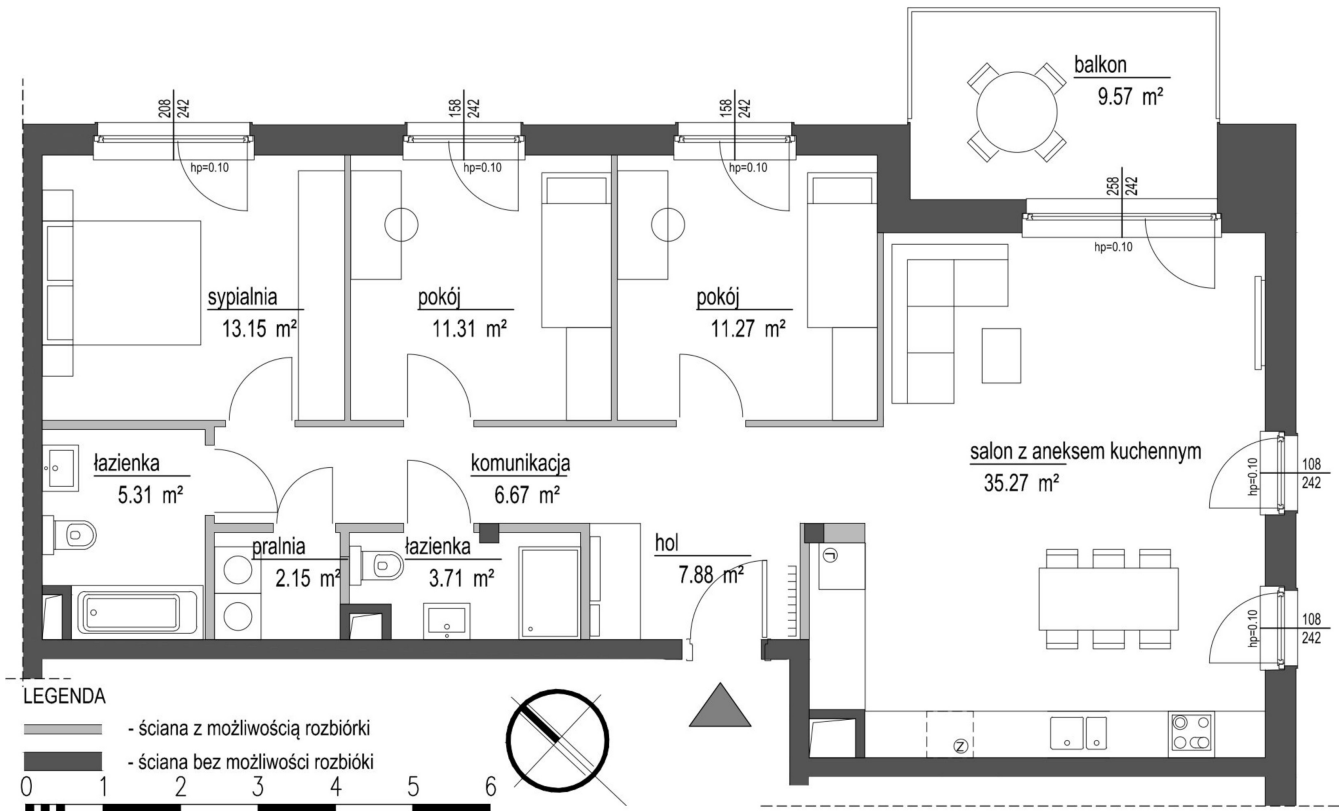

Szumu Drzew i Kwiatu Paproci WM2 mieszkanie 8

Numer:	8
Klatka:	1
Piętro:	Piętro II
Metraż:	96,72 m ²
Pokoje:	4
Cena brutto / m²:	25 000 zł
Cena brutto:	2 418 000 zł

Dane zawarte w powyższej karcie mieszkania są wyłącznie informacją handlową i nie stanowią oferty w rozumieniu Kodeksu Cywilnego. Karta została sporządzona w oparciu o projekt budowlany, mogą wystąpić niewielkie różnice w powierzchniach związane z koordynacją branżową. Powierzchnie podano z uwzględnieniem wypraw tynkarskich i wykończeń. Przedstawiona aranżacja mieszkania ma charakter poglądowy.