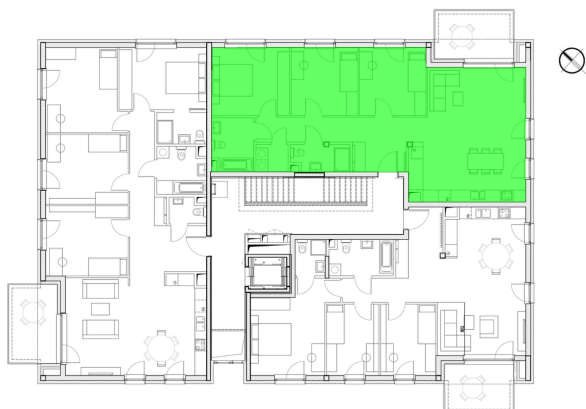

Szumu Drzew i Kwiatu Paproci WM2 mieszkanie 8

Numer:	8
Klatka:	1
Piętro:	Piętro II
Metraż:	96,72 m ²
Pokoje:	4
Cena brutto / m²:	25 000 zł
Cena brutto:	2 418 000 zł

Dane zawarte w powyższej karcie mieszkania są wyłącznie informacją handlową i nie stanowią oferty w rozumieniu Kodeksu Cywilnego. Karta została sporządzona w oparciu o projekt budowlany, mogą wystąpić niewielkie różnice w powierzchniach związane z koordynacją branżową. Powierzchnie podano z uwzględnieniem wypraw tynkarskich i wykończeń. Przedstawiona aranżacja mieszkania ma charakter poglądowy.