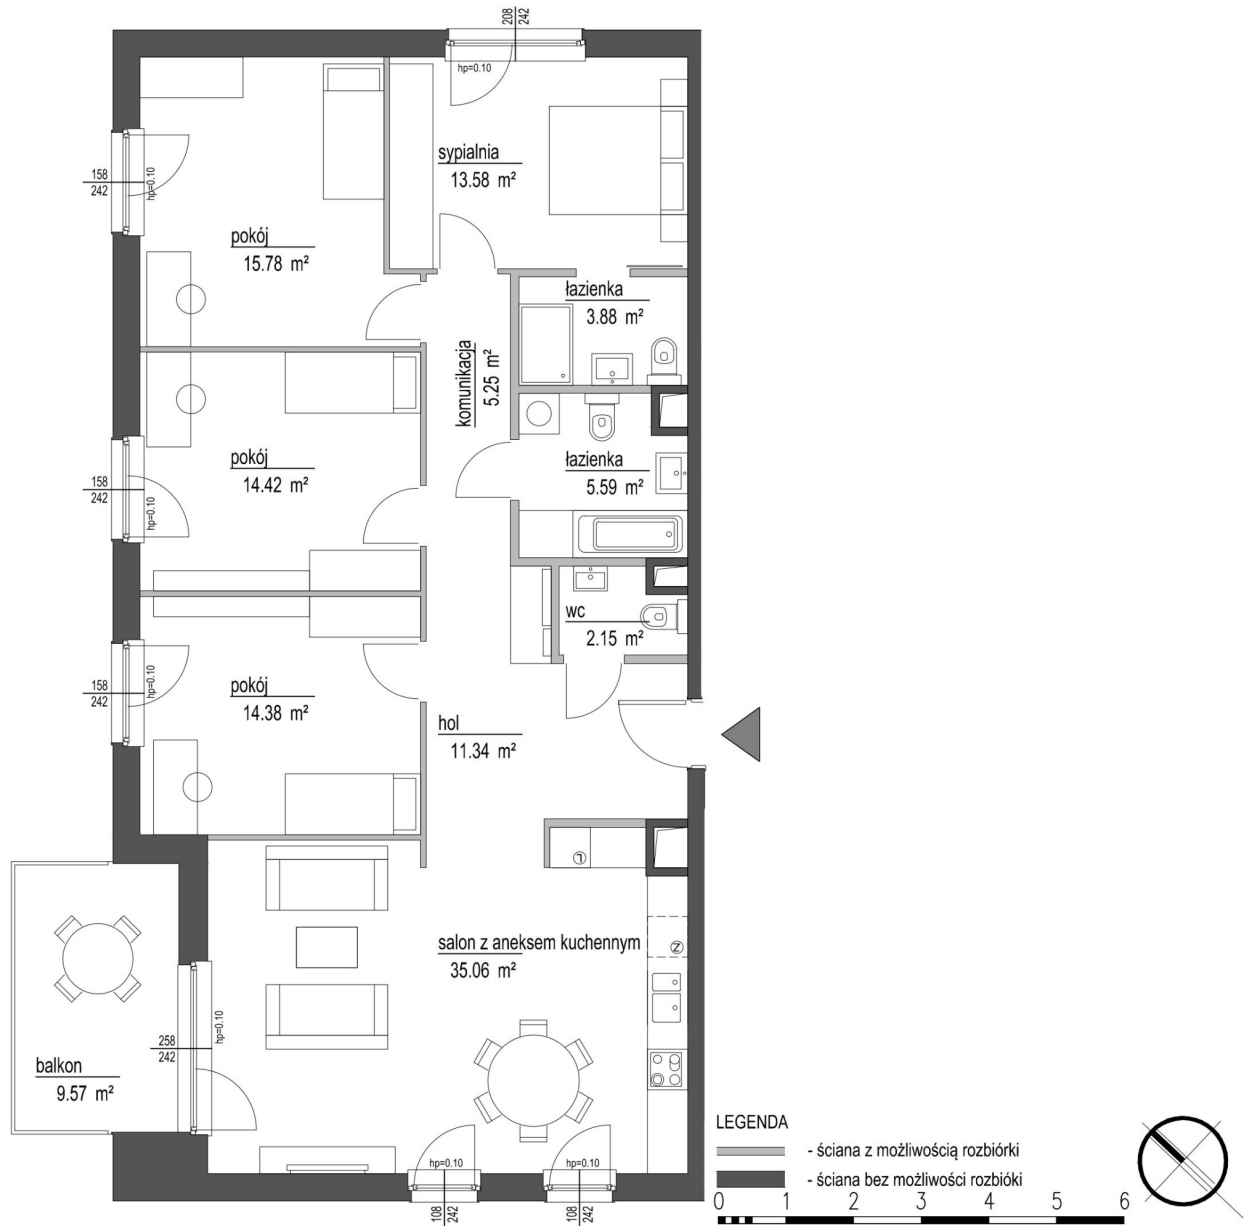

Szumu Drzew i Kwiatu Paproci WM2 mieszkanie 9

Numer:	9
Klatka:	1
Piętro:	Piętro II
Metraż:	121,43 m ²
Pokoje:	5
Cena brutto / m²:	25 500 zł
Cena brutto:	3 096 465 zł

Dane zawarte w powyższej karcie mieszkania są wyłącznie informacją handlową i nie stanowią oferty w rozumieniu Kodeksu Cywilnego. Karta została sporządzona w oparciu o projekt budowlany, mogą wystąpić niewielkie różnice w powierzchniach związane z koordynacją branżową. Powierzchnie podano z uwzględnieniem wypraw tynkarskich i wykończeń. Przedstawiona aranżacja mieszkania ma charakter poglądowy.