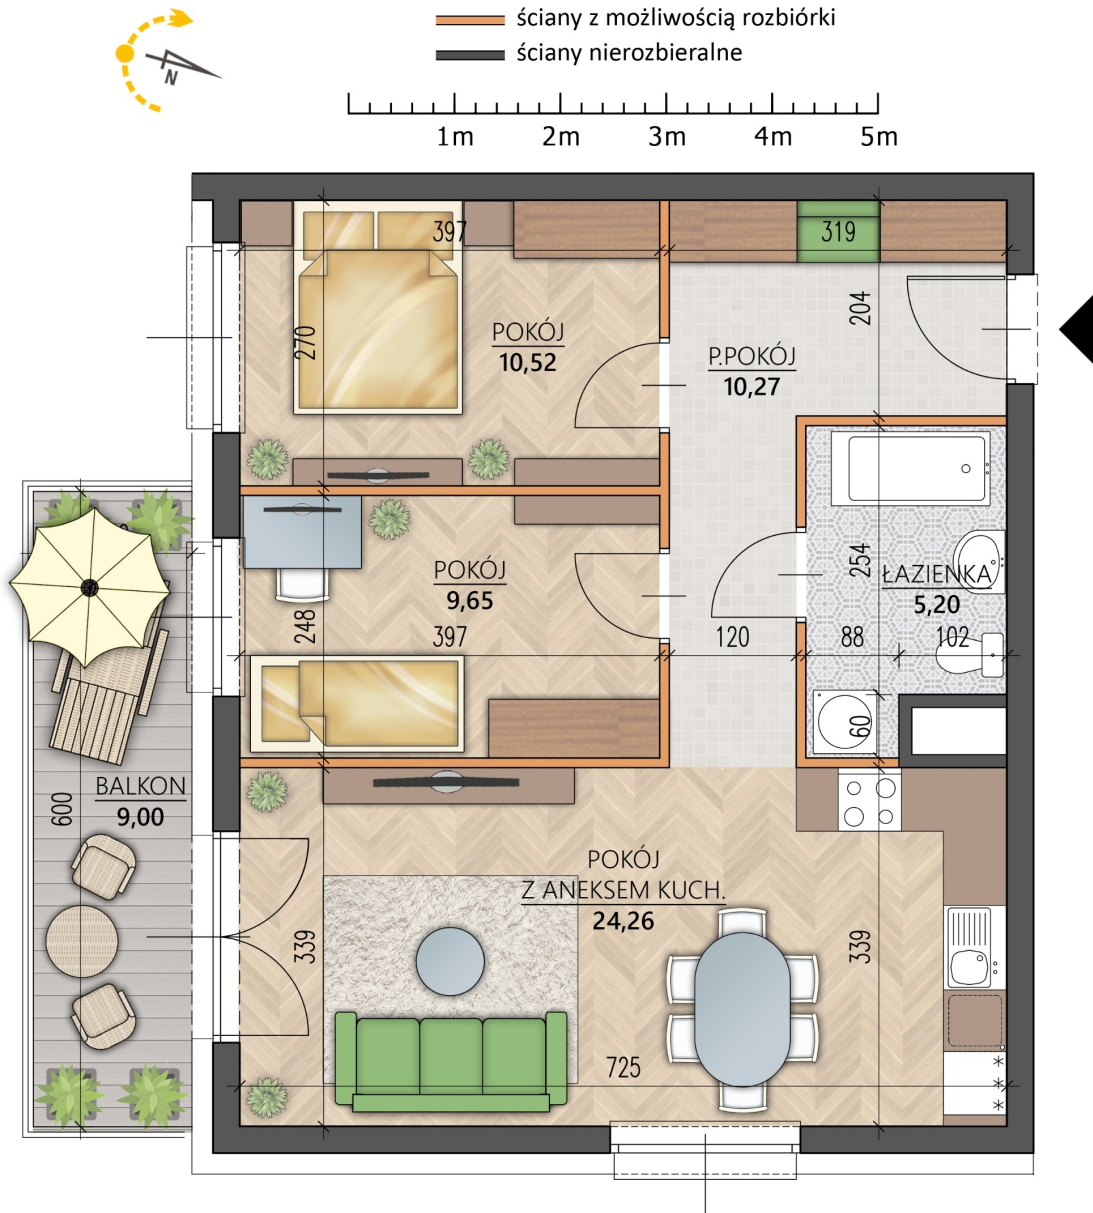

Al. Jana Pawła II 15 mieszkanie 11

Numer:	11
Klatka:	1
Piętro:	Piętro II
Metraż:	59,90 m ²
Pokoje:	3
Cena brutto / m ² :	10 300 zł
Cena brutto:	616 970 zł
Dodatkowo:	Balkon ok.: 9,00 m ²