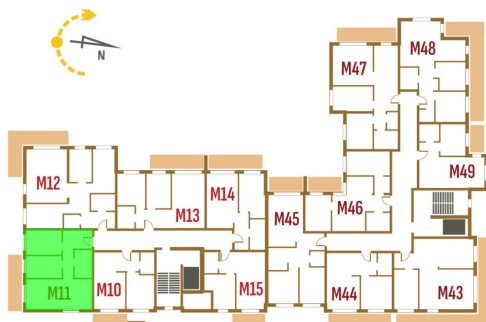

Al. Jana Pawła II 15 mieszkanie 11

Numer:	11
Klatka:	1
Piętro:	Piętro II
Metraż:	59,90 m ²
Pokoje:	3
Cena brutto / m ² :	10 300 zł
Cena brutto:	616 970 zł
Dodatkowo:	Balkon ok.: 9,00 m ²