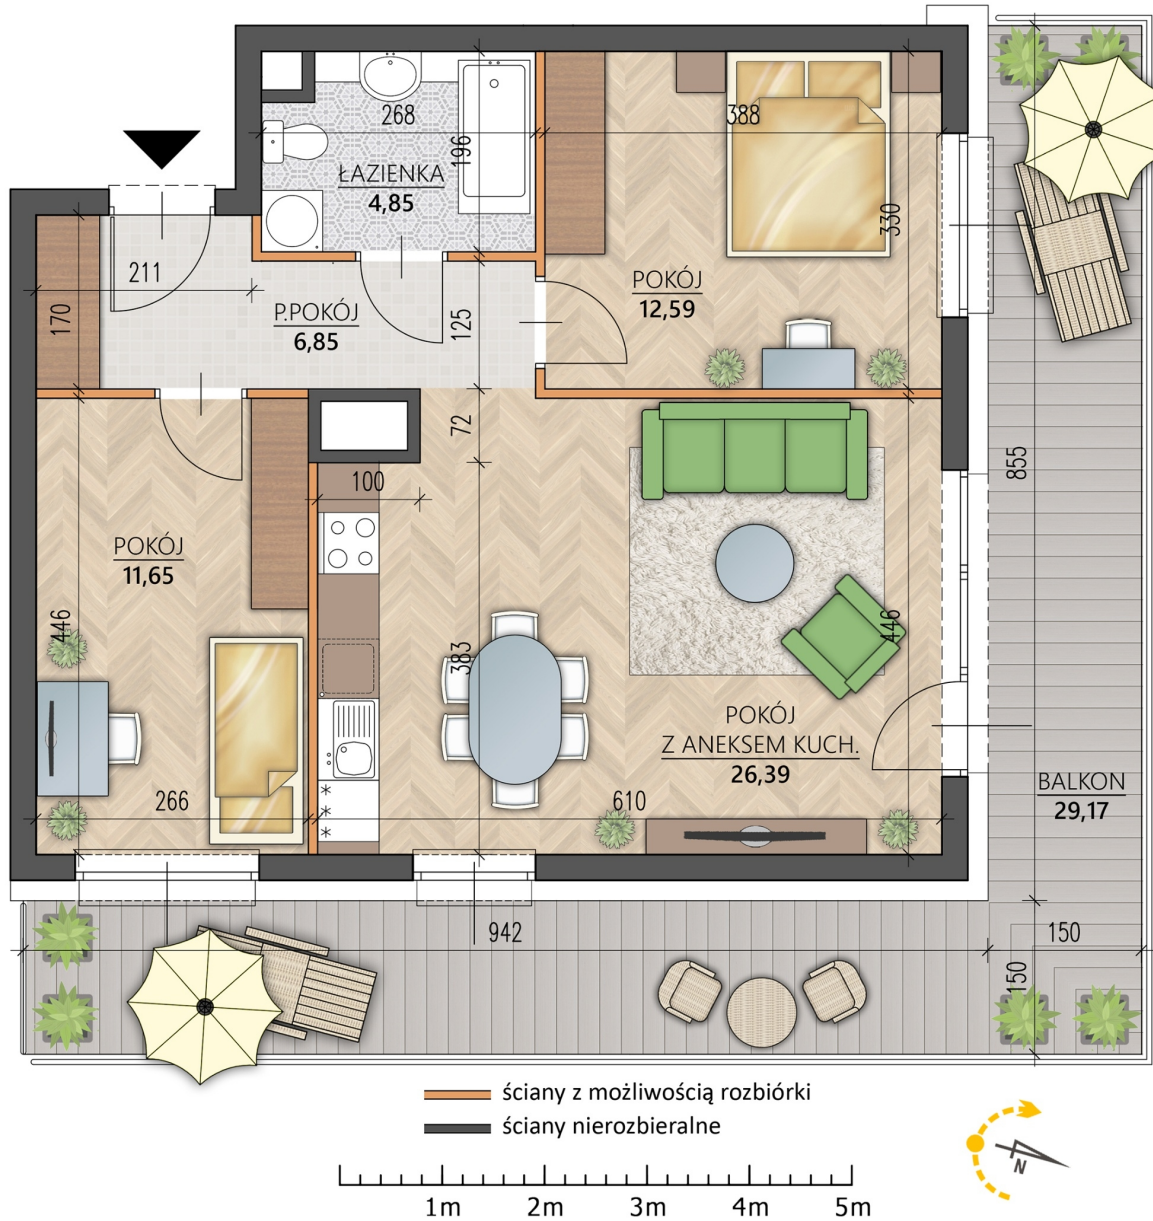

## Al. Jana Pawła II 15 mieszkanie 36

Numer:	36
Klatka:	2
Piętro:	Piętro I
Metraż:	62,33 m <sup>2</sup>
Pokoje:	3
Cena brutto / m <sup>2</sup> :	9 300 zł
Cena brutto:	579 669 zł
Dodatkowo:	Balkon ok.: 29,17 m <sup>2</sup>