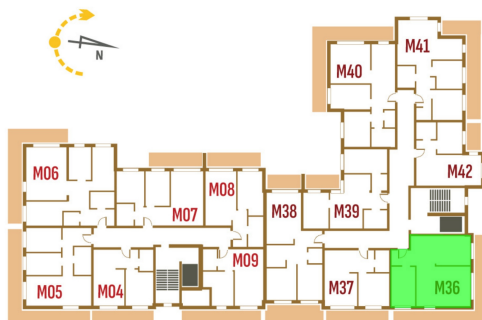

## Al. Jana Pawła II 15 mieszkanie 36

Numer:	36
Klatka:	2
Piętro:	Piętro I
Metraż:	62,33 m <sup>2</sup>
Pokoje:	3
Cena brutto / m <sup>2</sup> :	9 300 zł
Cena brutto:	579 669 zł
Dodatkowo:	Balkon ok.: 29,17 m <sup>2</sup>