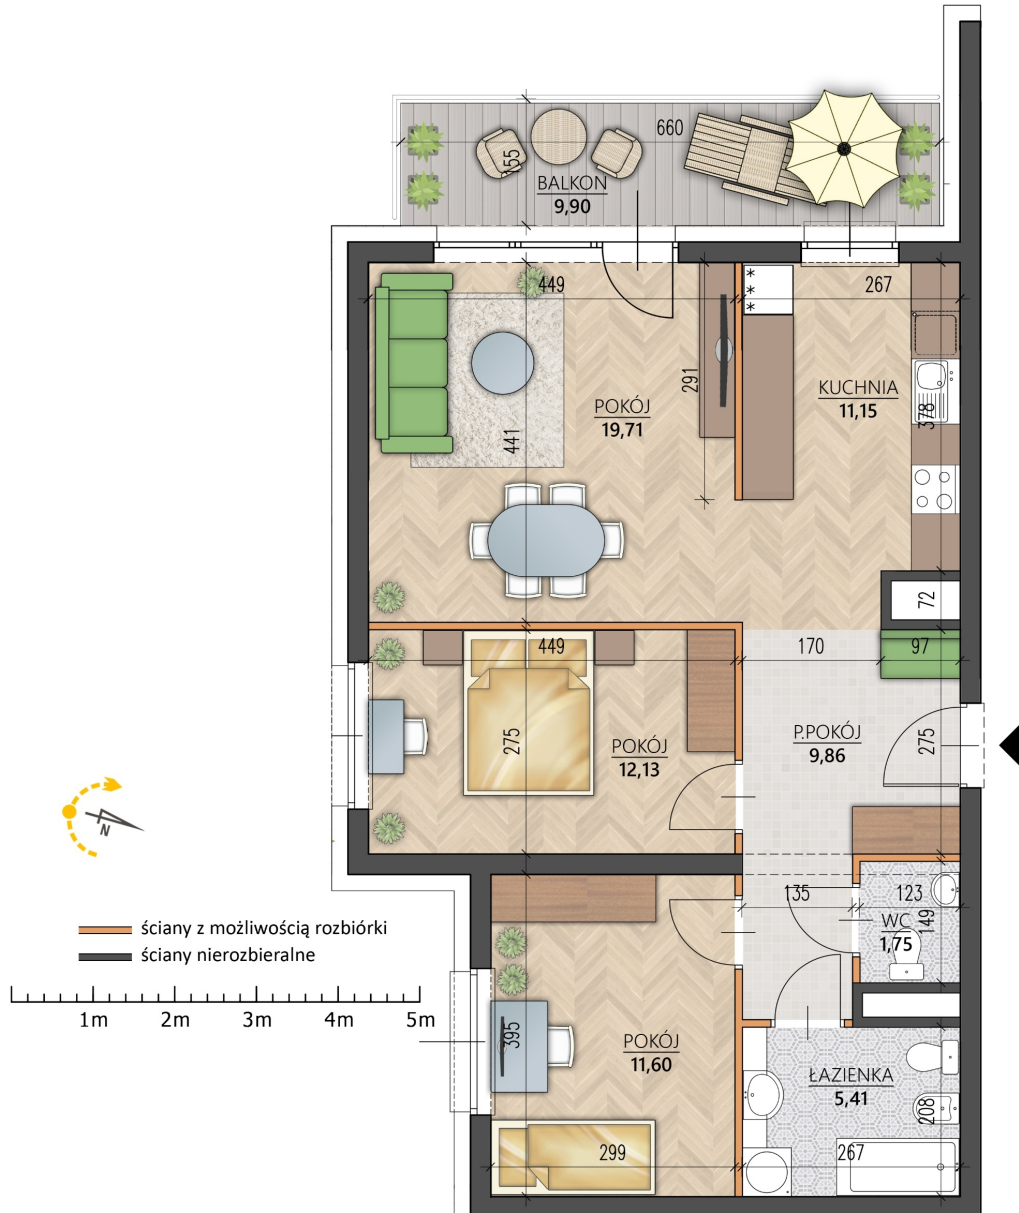

## Al. Jana Pawła II 15 mieszkanie 68

Numer:	68
Klatka:	2
Piętro:	Piętro V
Metraż:	71,61 m <sup>2</sup>
Pokoje:	3
Cena brutto / m <sup>2</sup> :	9 900 zł
Cena brutto:	708 939 zł
Dodatkowo:	Balkon ok.: 9,90 m <sup>2</sup>