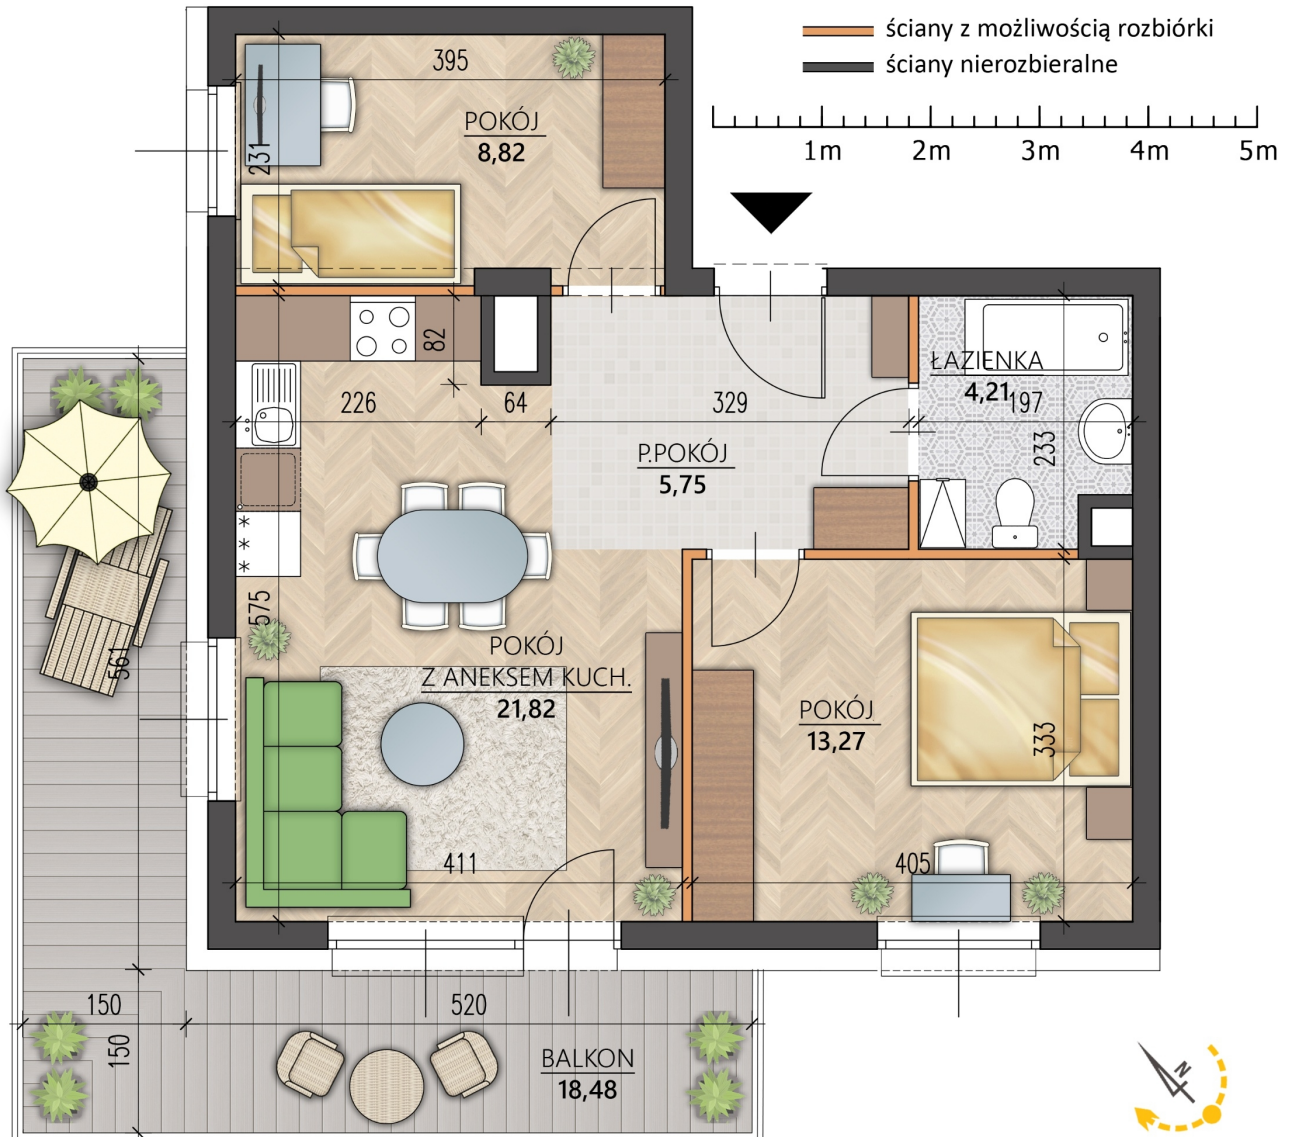

## Al. Jana Pawła II 16 mieszkanie 23

Numer:	23
Klatka:	1
Piętro:	Piętro III
Metraż:	53,87 m <sup>2</sup>
Pokoje:	3
Cena brutto / m <sup>2</sup> :	11 300 zł
Cena brutto:	608 731 zł
Dodatkowo:	Balkon ok.: 18,48 m <sup>2</sup>