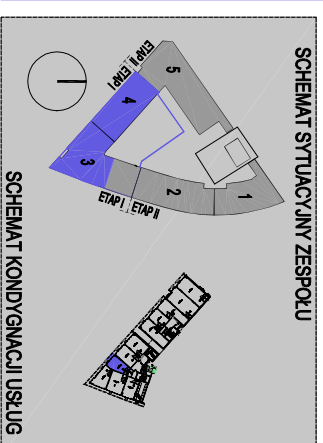

1

Usługa
Parter
U10

POW. UŻYTKOWA
USŁUGI

46.05m²

INWESTOR

Rogowski
DEVELOPMENT
Rogowski Development Sp. k.
15-281 Białystok, ul. Legionowa 28 lok.202
tel.: 085 749 99 09; fax: 085 749 99 02
www.rogowskidevelopment.pl