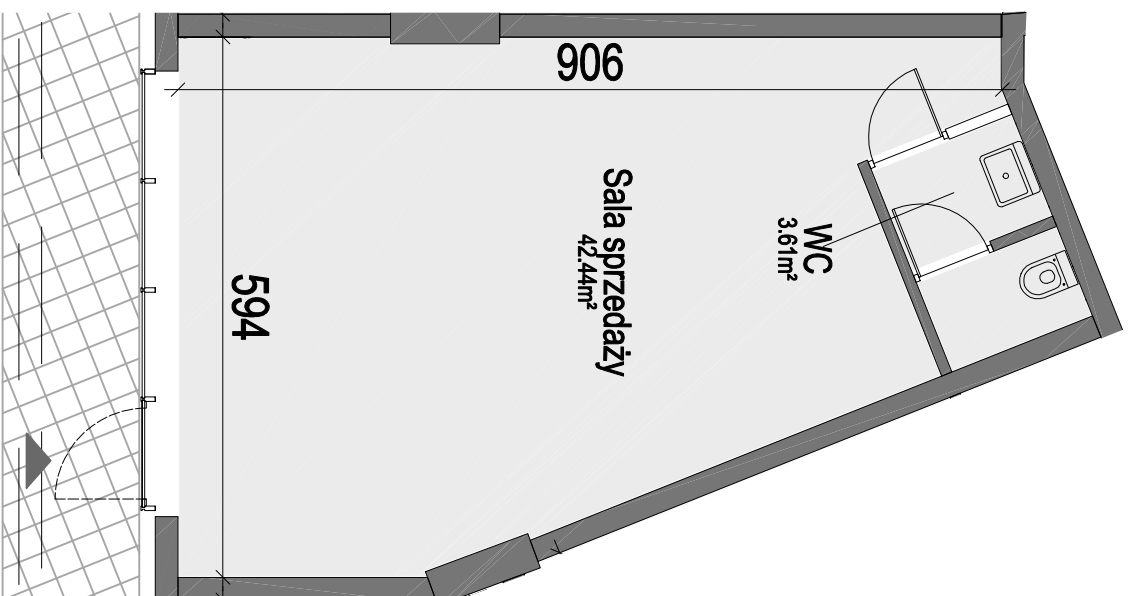

1

Usługa
Parter
U10

POW. UŻYTKOWA
USŁUGI

46.05m²

INWESTOR

Rogowski
DEVELOPMENT
Rogowski Development Sp. k.
15-281 Białystok, ul. Legionowa 28 lok.202
tel.: 085 749 99 09; fax: 085 749 99 02
www.rogowskidevelopment.pl