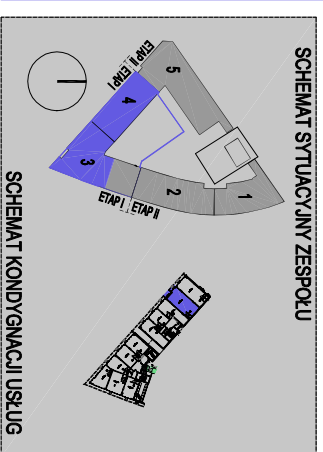

Usługa
Parter
U4

POW. UŻYTKOWA
USŁUGI

95.20m²

INWESTOR

Rogowski
DEVELOPMENT
Rogowski Development Sp. k.
15-281 Białystok ul. Legionowa 28 lok.202
tel.: 085 749 99 09; fax: 085 749 99 02
www.rogowskidevelopment.pl