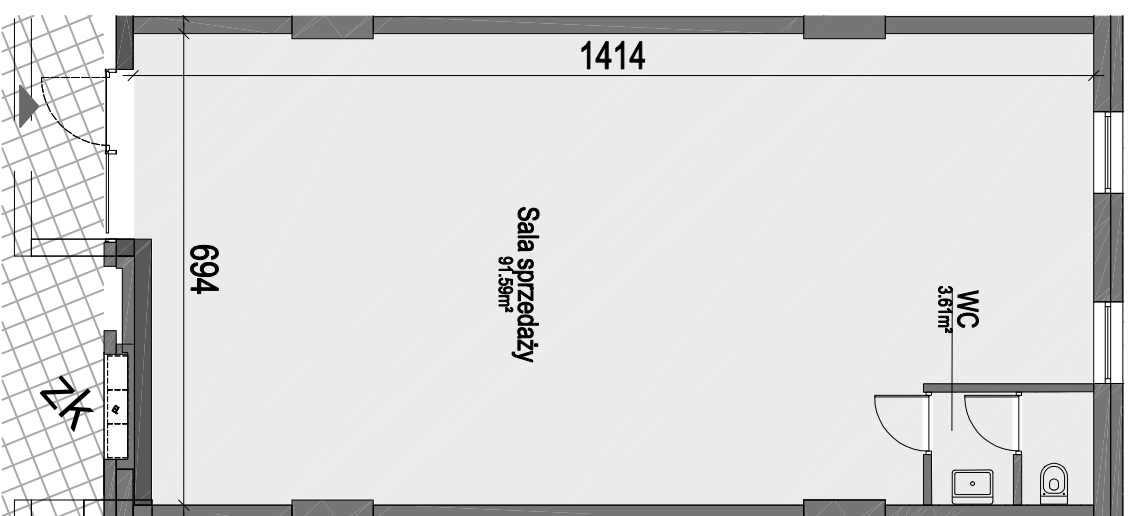

Usługa
Parter
U4

POW. UŻYTKOWA
USŁUGI

95.20m²

INWESTOR

Rogowski
DEVELOPMENT
Rogowski Development Sp. k.
15-281 Białystok ul. Legionowa 28 lok.202
tel.: 085 749 99 09; fax: 085 749 99 02
www.rogowskidevelopment.pl